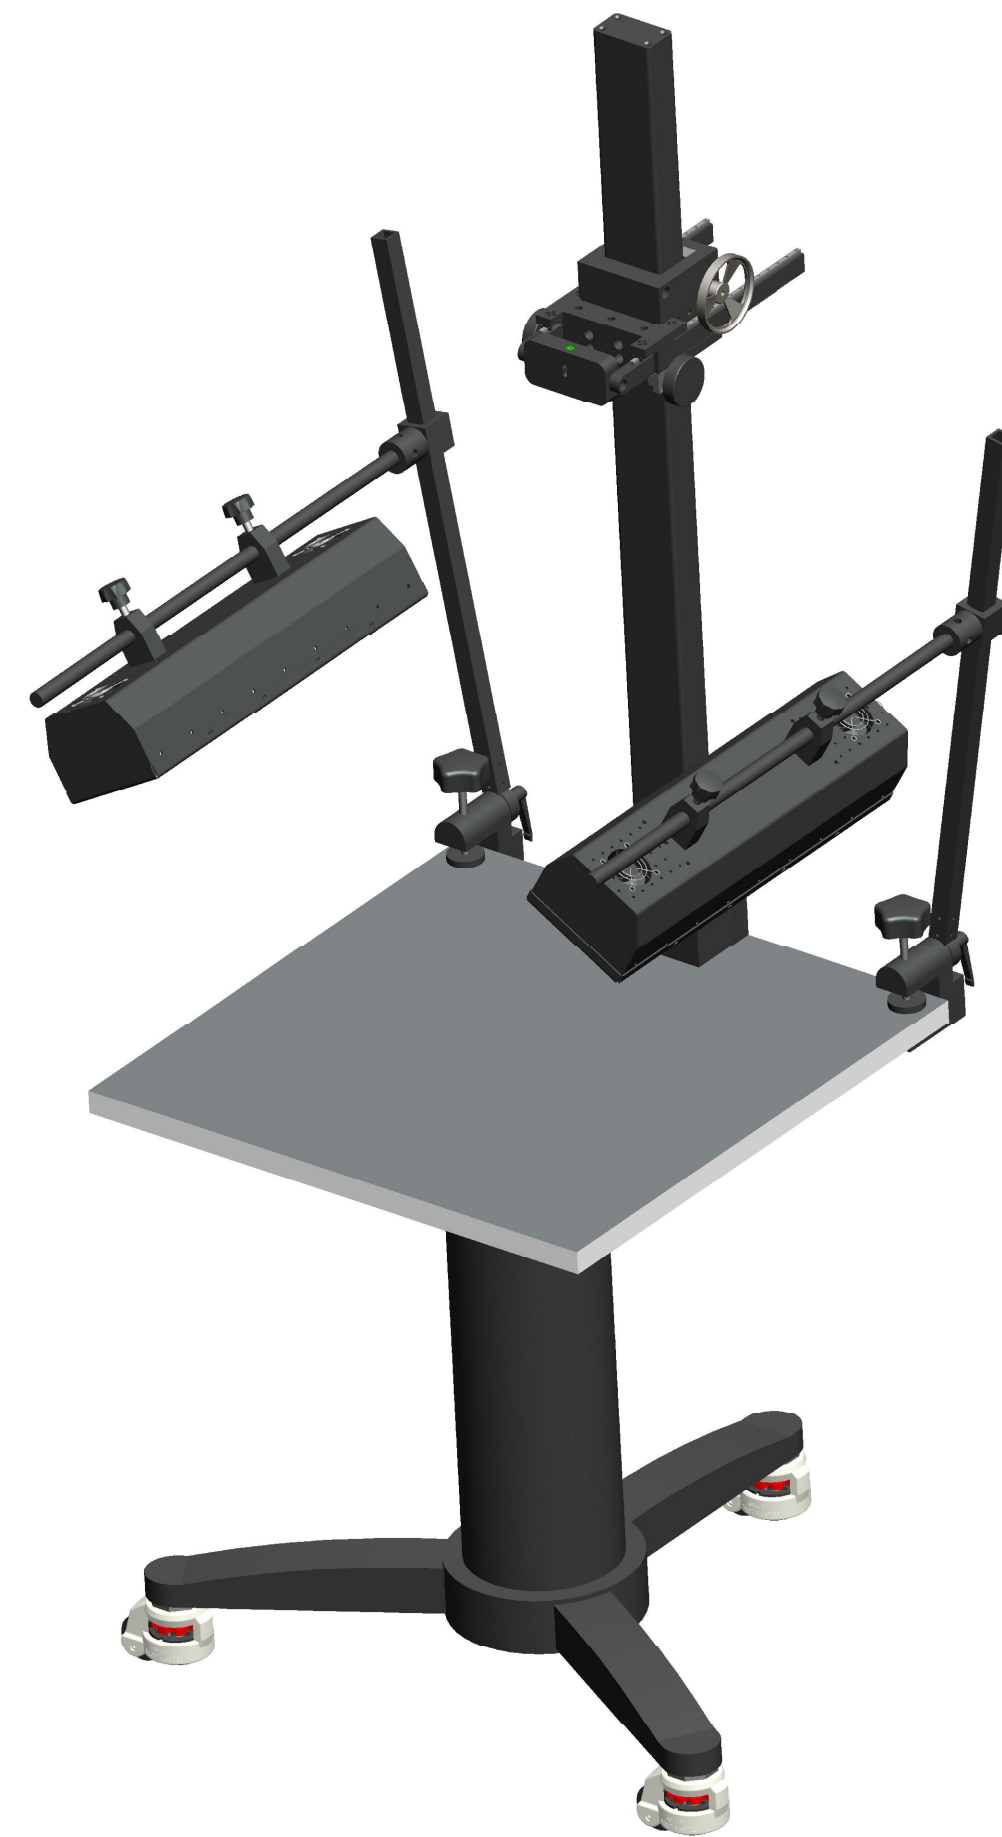

**XCY**  
新次元

深圳市新次元科技有限公司

型号	Monster6080STL		
品名		设计	SY01
颜色		审核	SY02
版次	A01	日期	