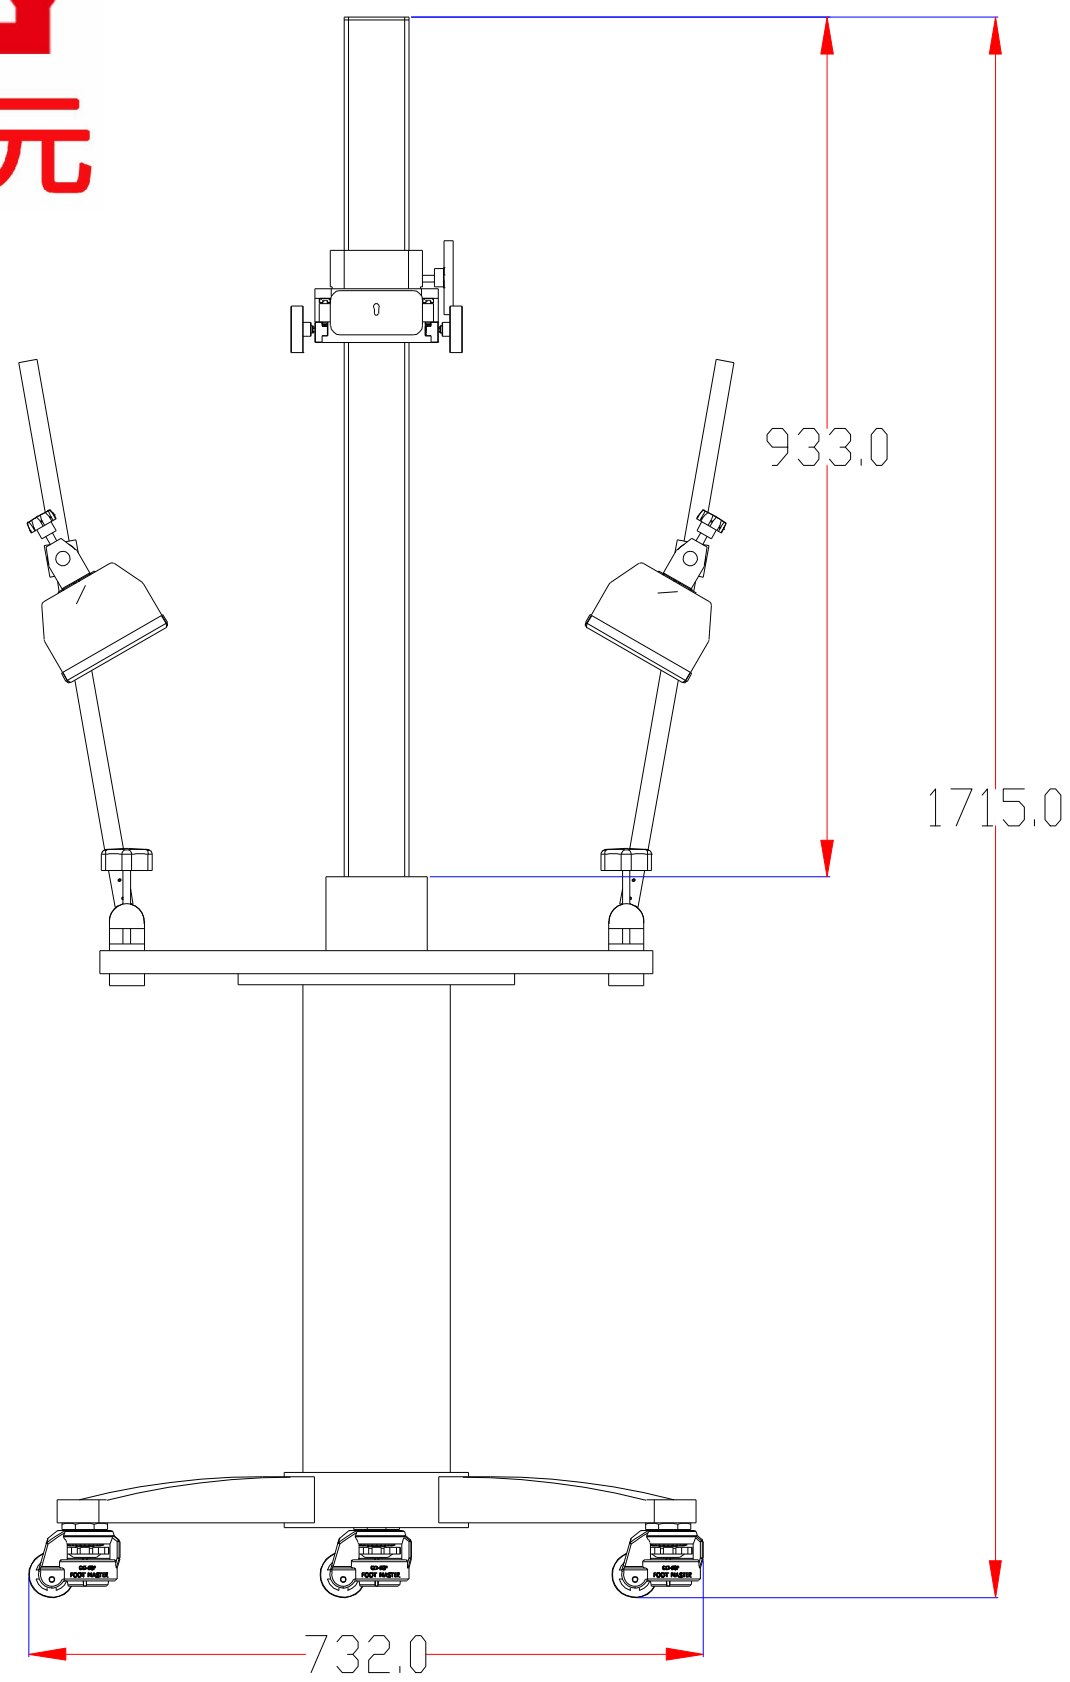

**XCY**  
新次元

深圳市新次元科技有限公司

型号	Monster6080STL		
品名		设计	SY01
颜色		审核	SY02
版次	A01	日期	