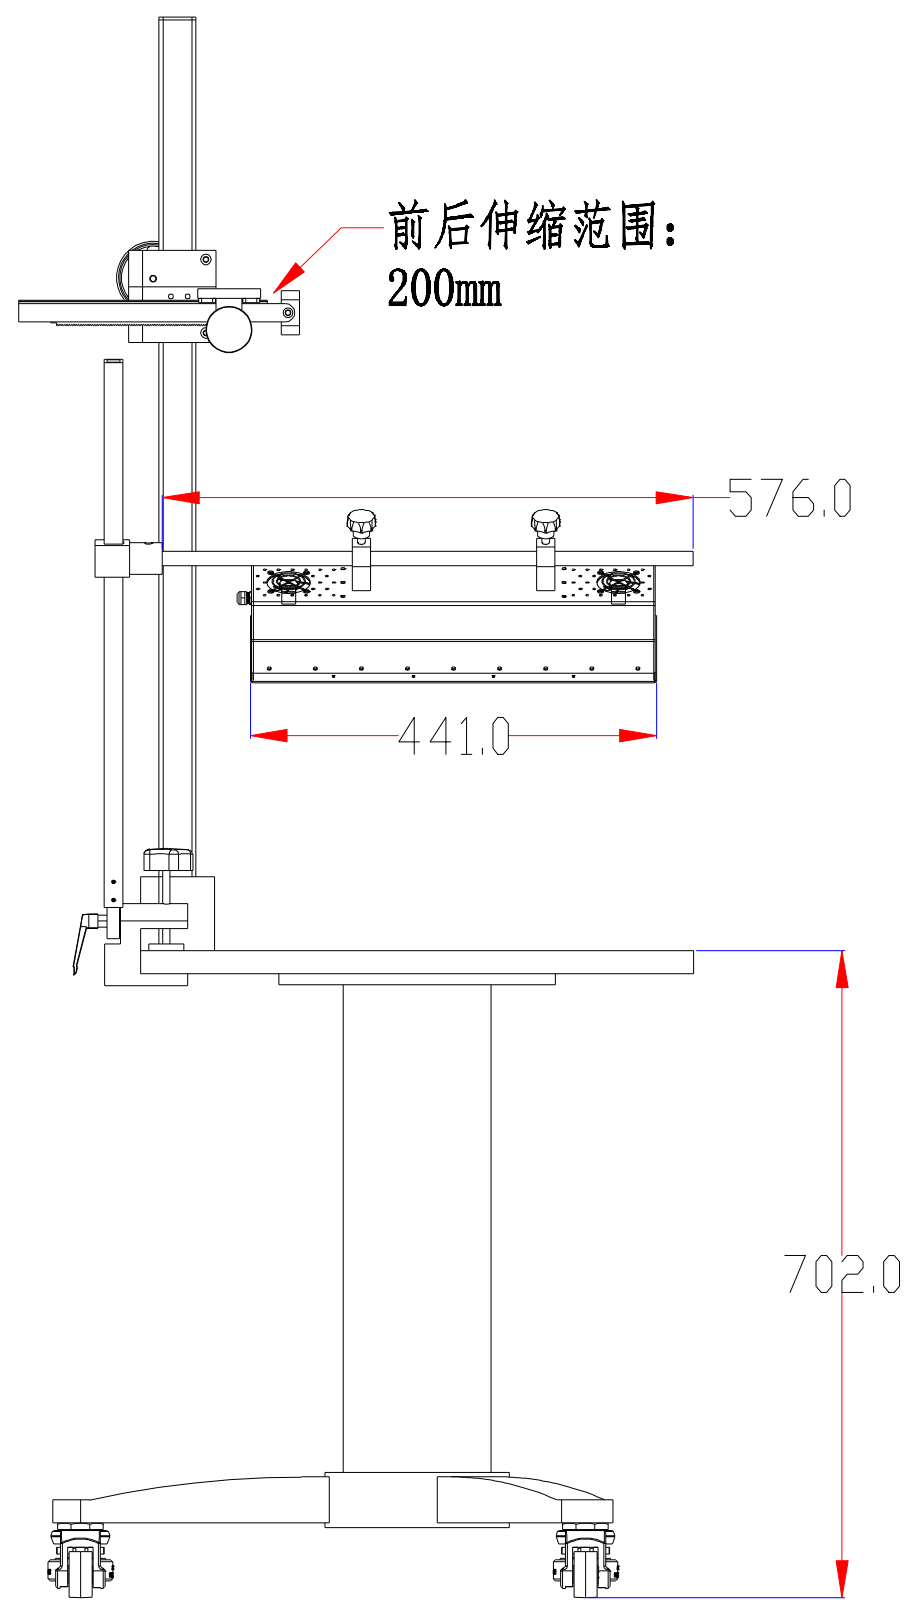

**XCY**  
新次元

深圳市新次元科技有限公司

型号	Monster6080STL		
品名		设计	SY01
颜色		审核	SY02
版次	A01	日期	