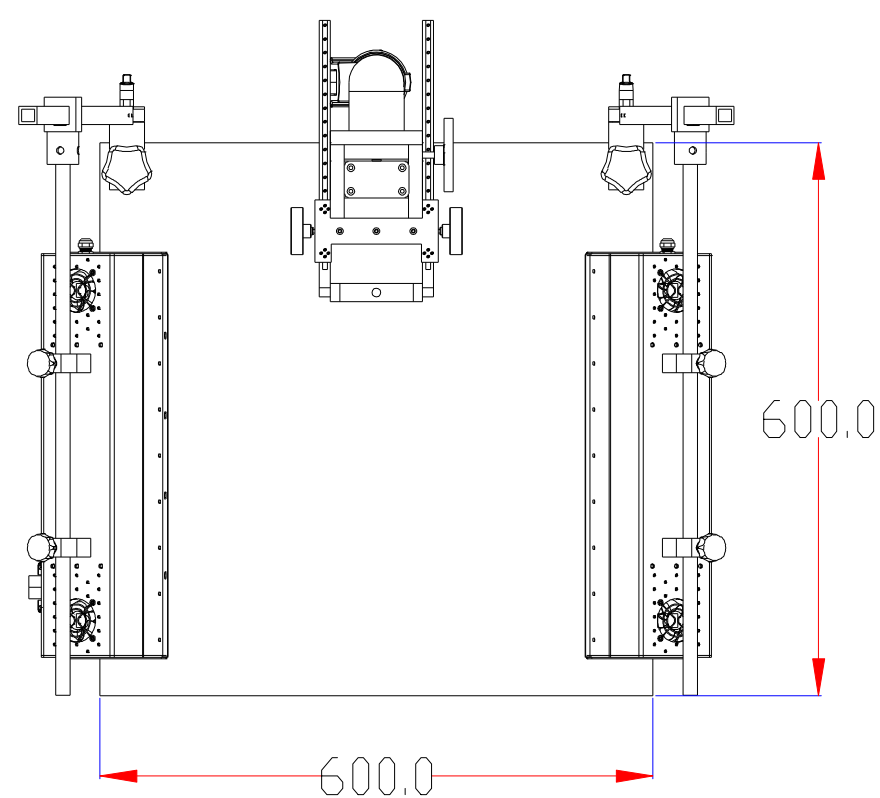

**XCY**  
新次元

深圳市新次元科技有限公司

型号	Monster6080STL		
品名		设计	SY01
颜色		审核	SY02
版次	A01	日期	