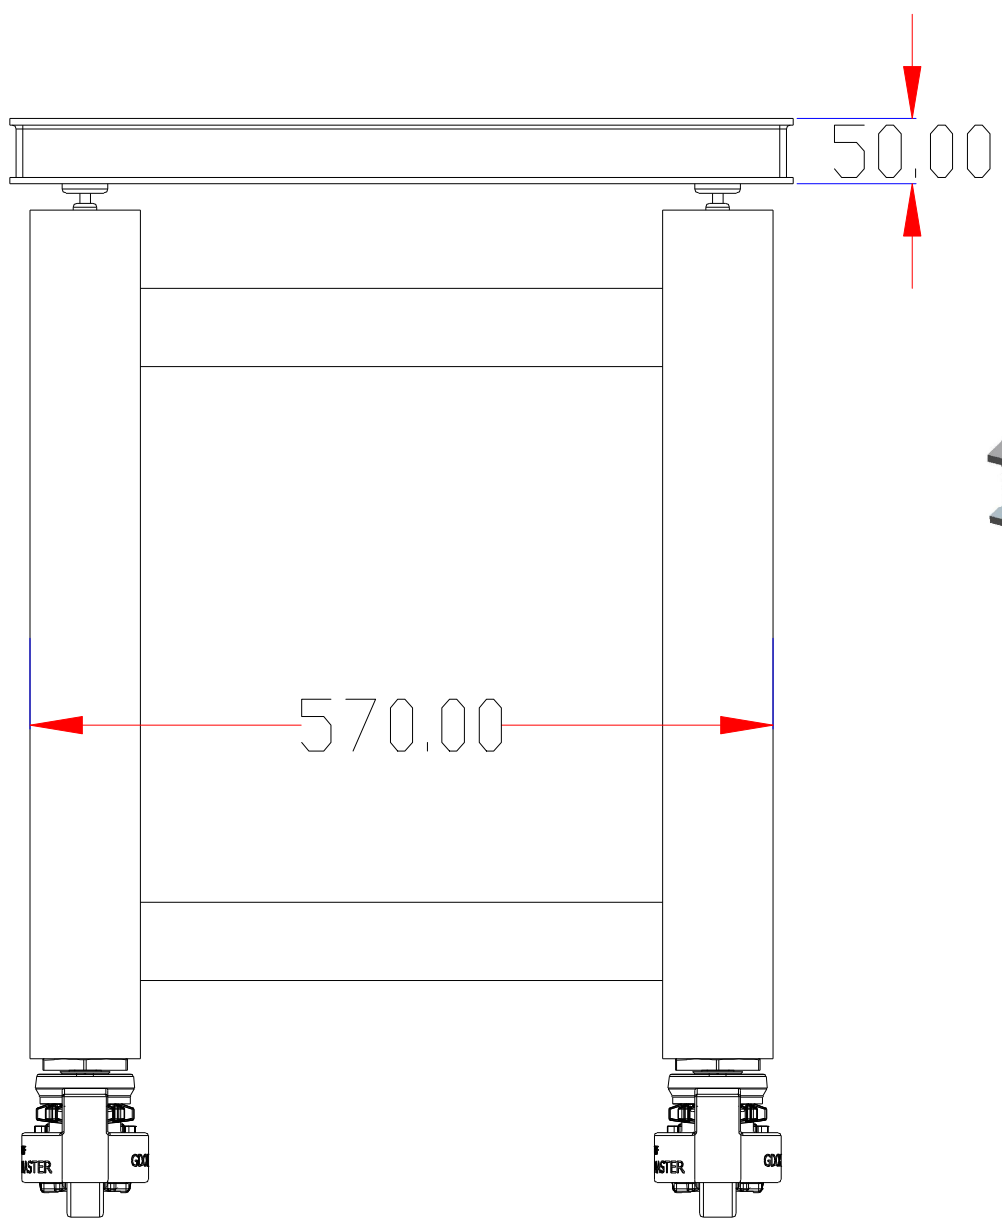

**XCY**  
新次元

深圳市新次元科技有限公司

型号	Monster600600		
品名		设计	SY01
颜色		审核	SY02
版次	A01	日期	