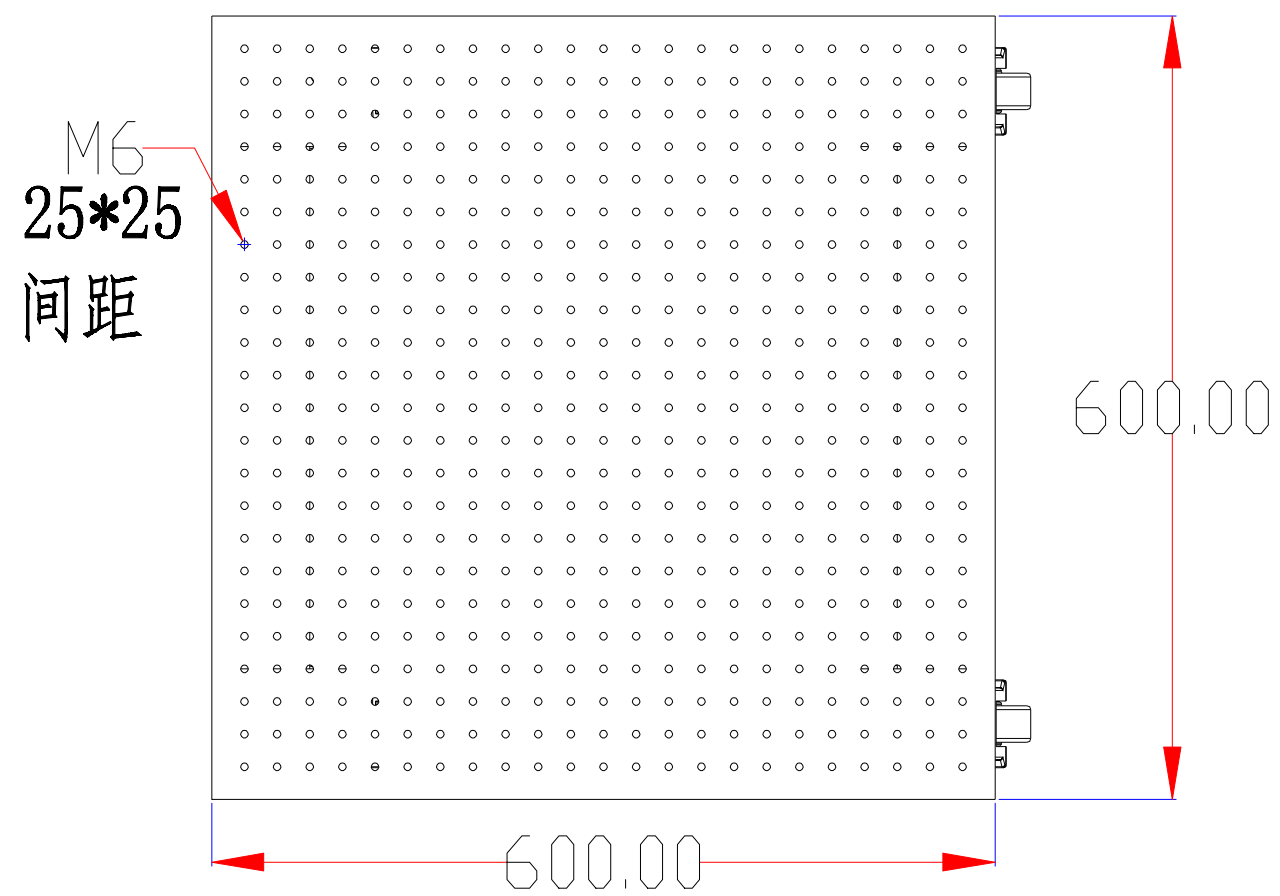

**XCY**  
新次元

深圳市新次元科技有限公司

型号	Monster600600		
品名		设计	SY01
颜色		审核	SY02
版次	A01	日期	