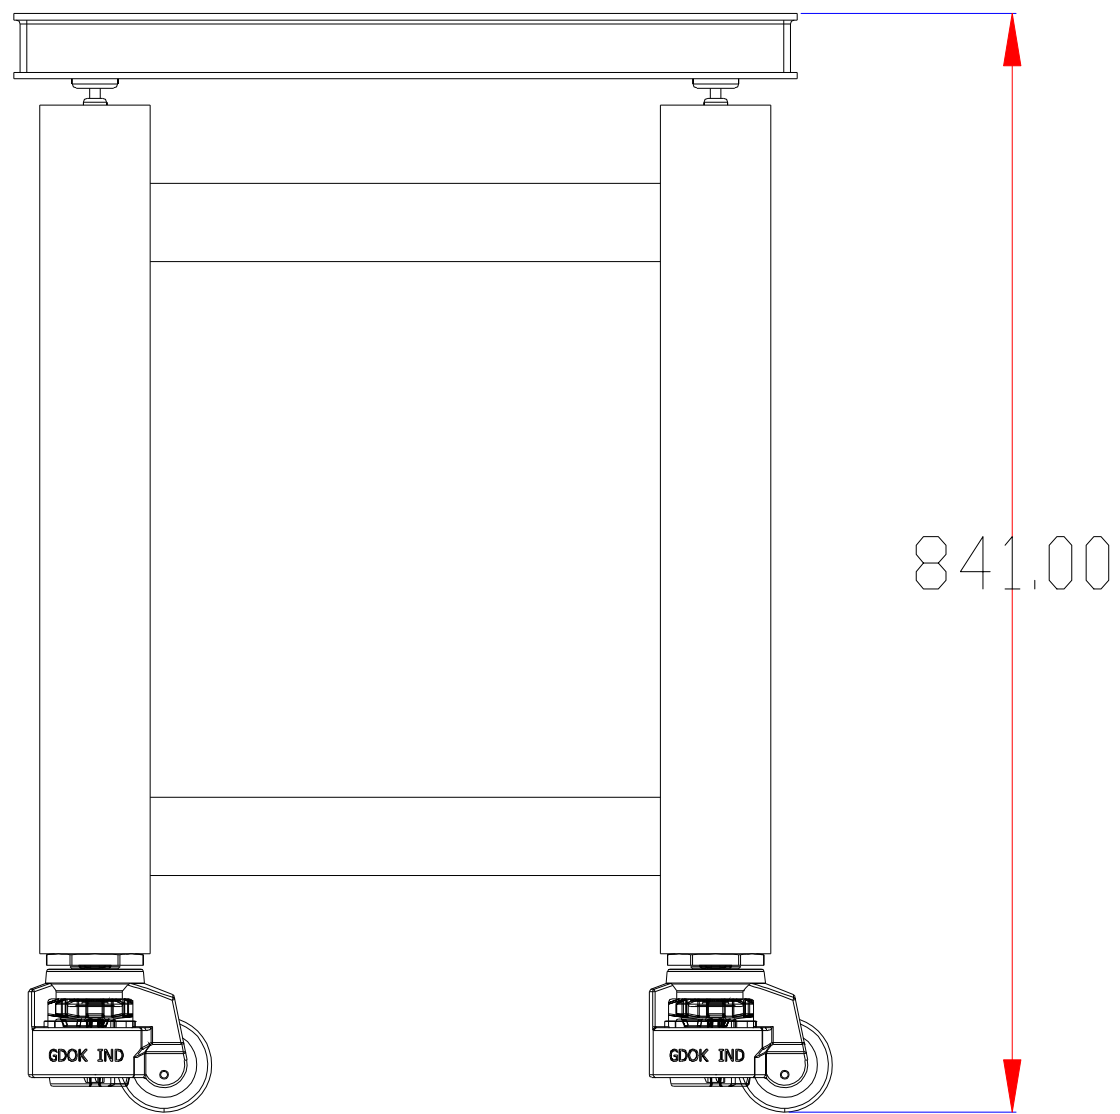

**XCY**  
新次元

深圳市新次元科技有限公司

型号	Monster600600		
品名		设计	SY01
颜色		审核	SY02
版次	A01	日期	