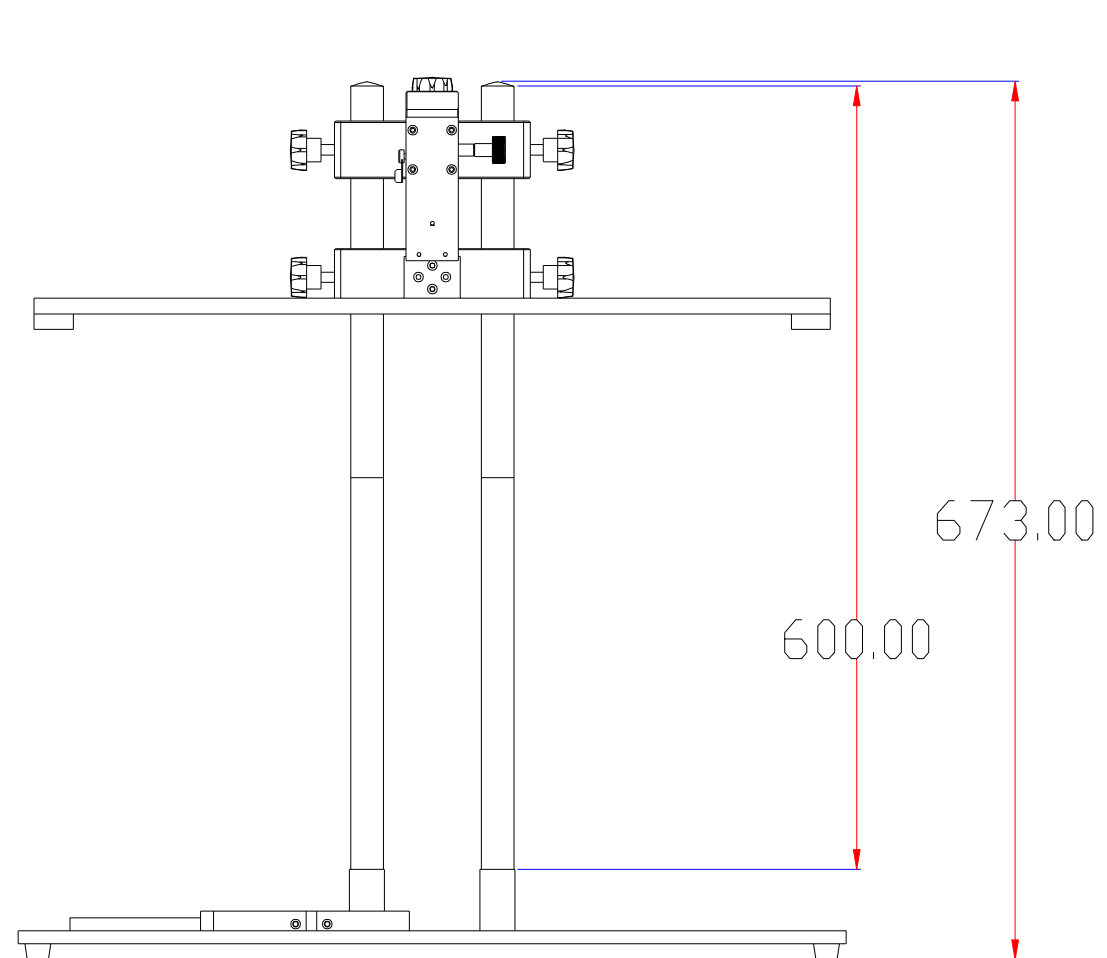

**XCY**  
新次元

深圳市新次元科技有限公司

型号	XCY-DW-LSV2		
品名		设计	SY01
颜色		审核	SY02
版次	A01	日期	