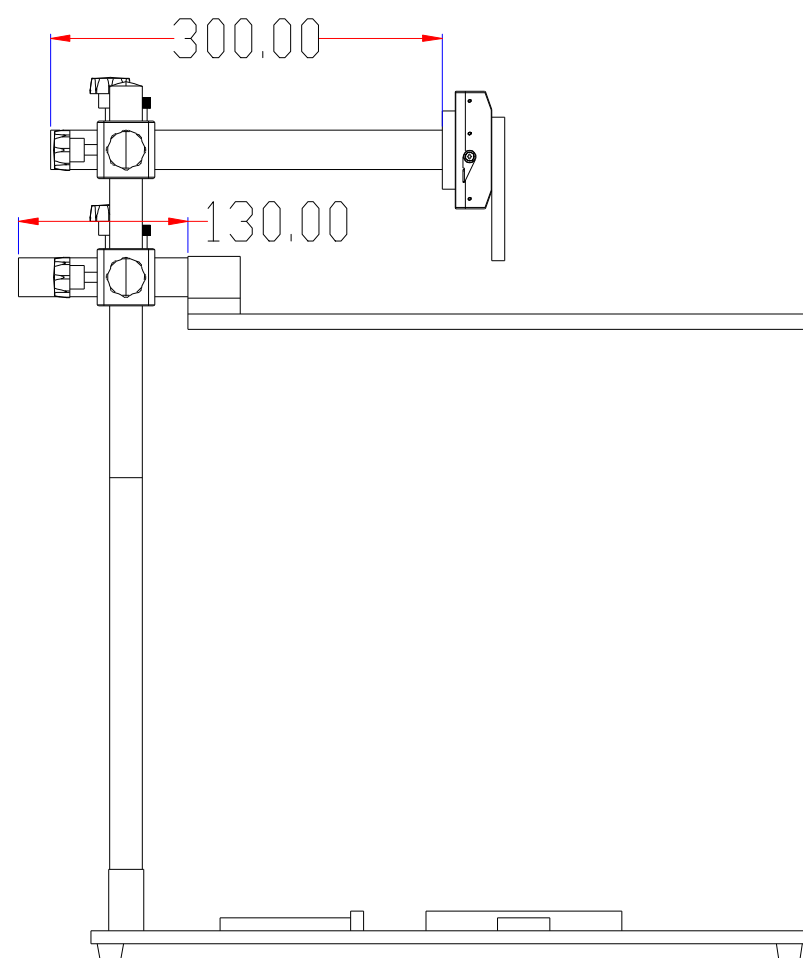

**XCY**  
新次元

深圳市新次元科技有限公司

型号	XCY-DW-LSV2		
品名		设计	SY01
颜色		审核	SY02
版次	A01	日期	