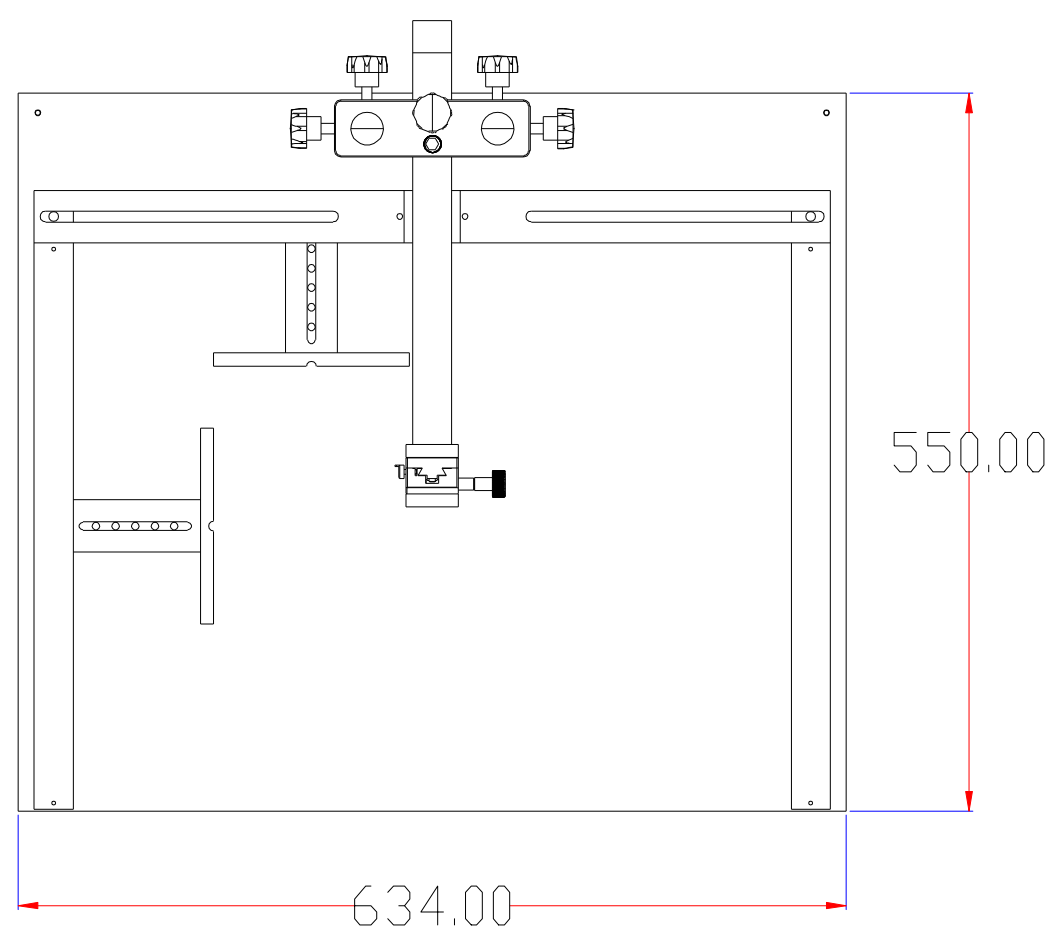

**XCY**  
新次元

深圳市新次元科技有限公司

型号	XCY-DW-LSV2		
品名		设计	SY01
颜色		审核	SY02
版次	A01	日期	