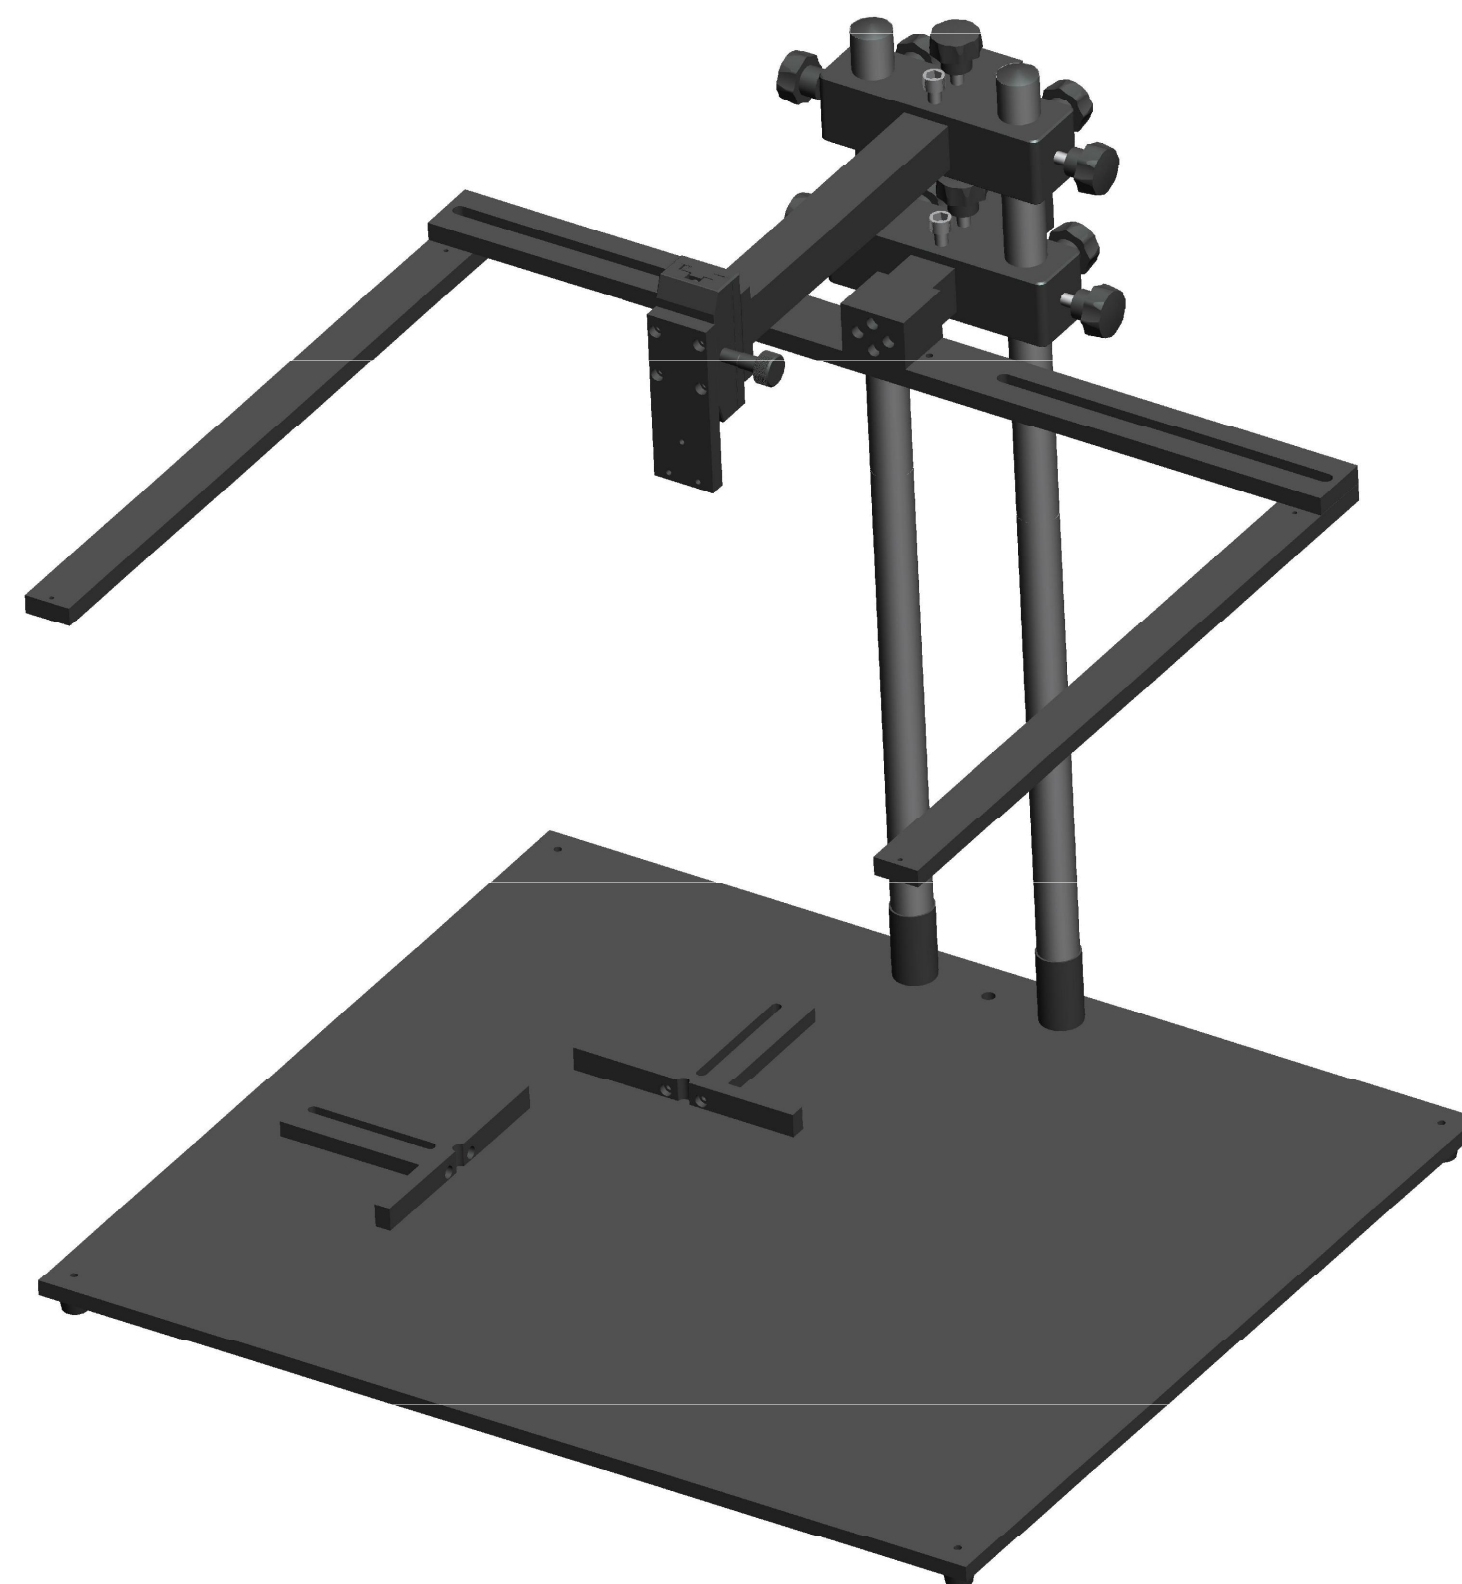

**XCY**  
新次元

深圳市新次元科技有限公司

型号	XCY-DW-LSV2		
品名		设计	SY01
颜色		审核	SY02
版次	A01	日期	