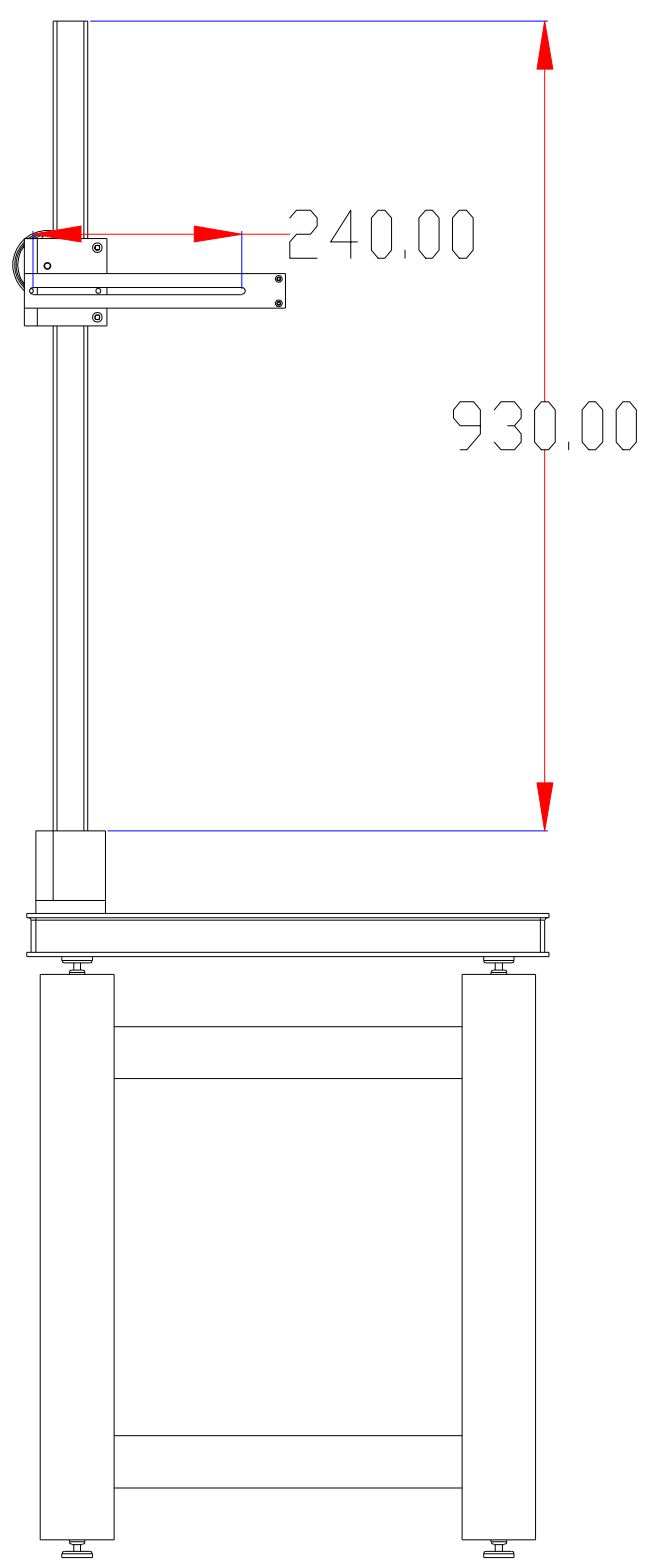

**XCY**  
新次元

光学面包板:  
M6螺纹孔  
孔距25\*25

深圳市新次元科技有限公司

型号	Monster600FWT		
品名		设计	SY01
颜色		审核	SY02
版次	A01	日期	