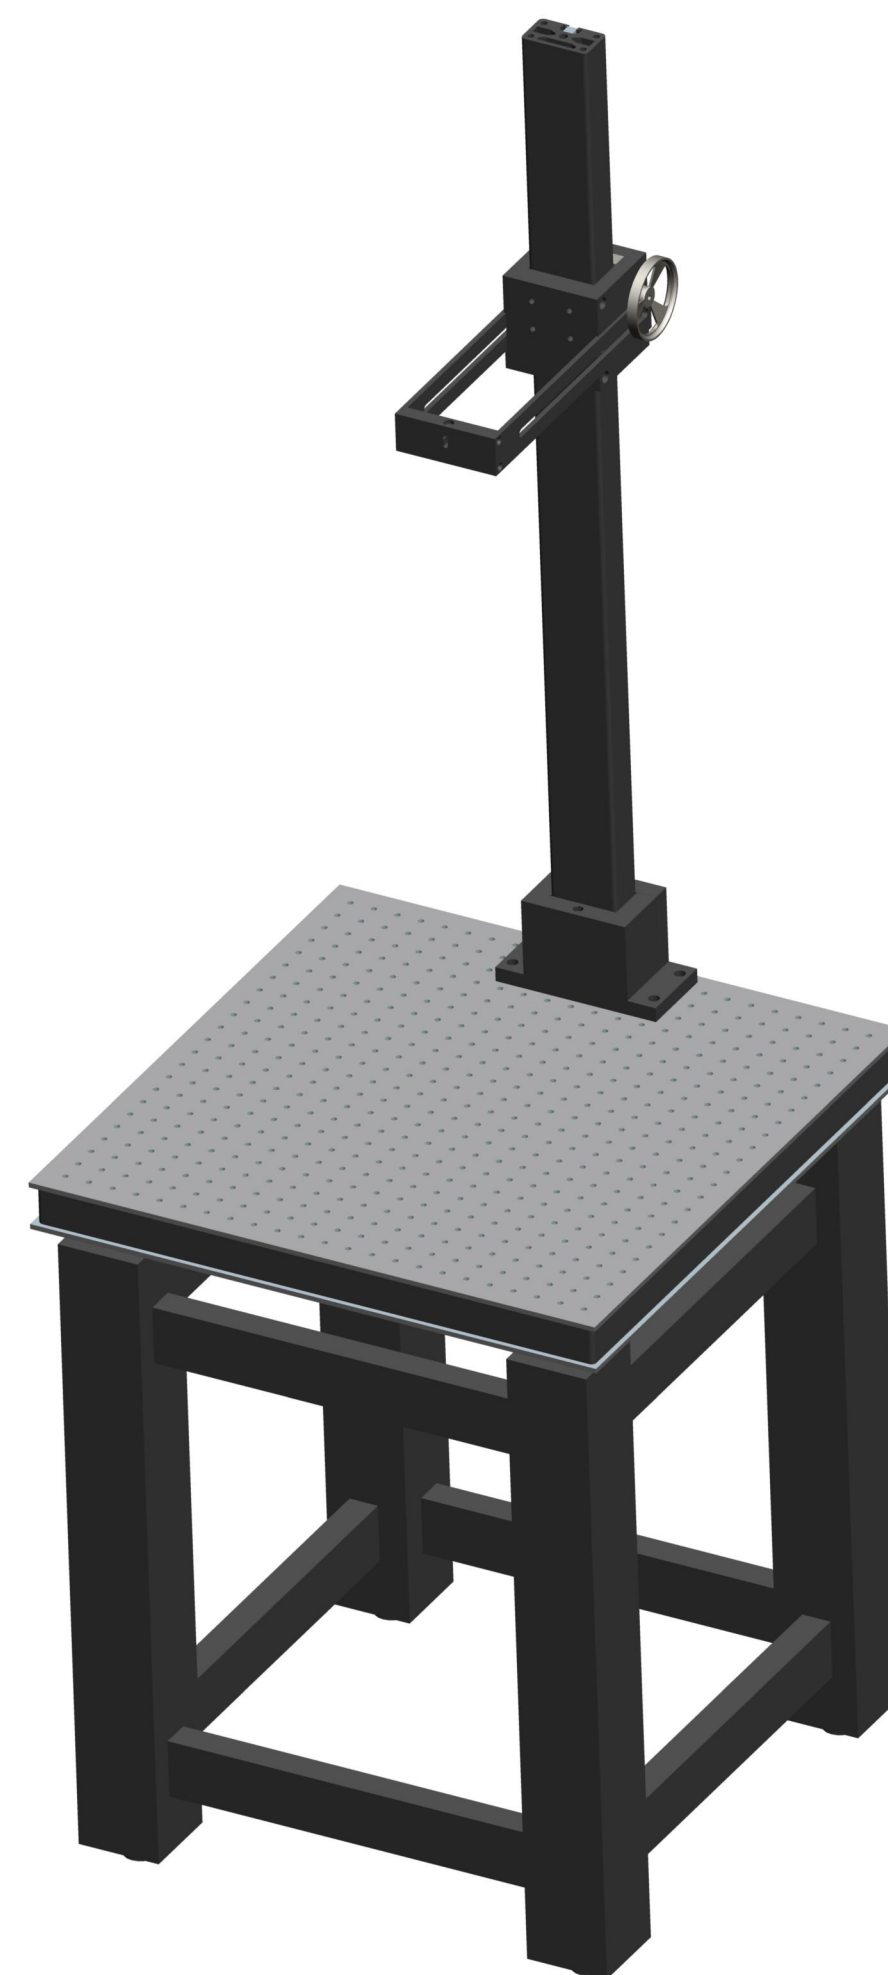

**XCY**  
新次元

光学面包板:  
M6螺纹孔  
孔距25\*25

深圳市新次元科技有限公司

型号	Monster600FWT		
品名		设计	SY01
颜色		审核	SY02
版次	A01	日期	