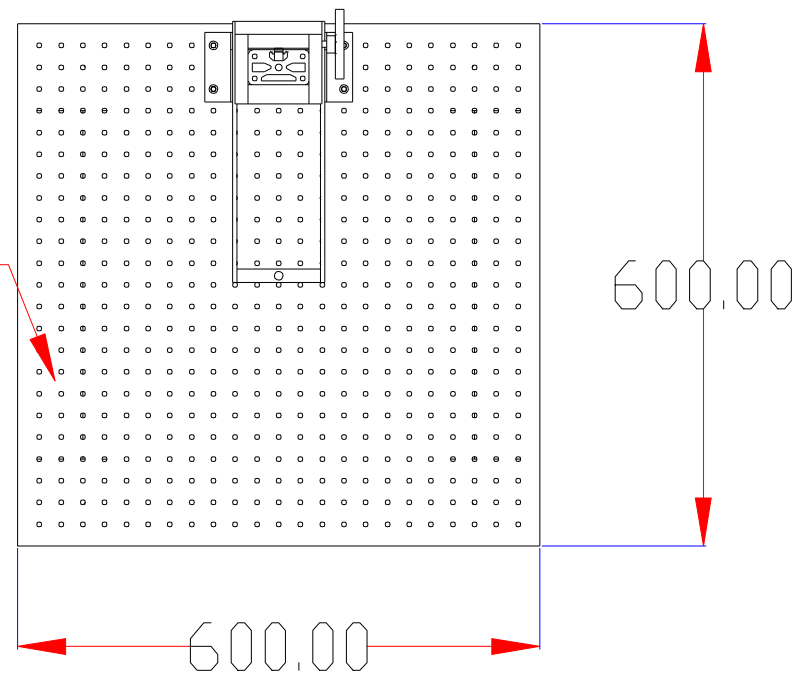

**XCY**  
新次元

光学面包板:  
M6螺纹孔  
孔距25\*25

深圳市新次元科技有限公司

型号	Monster600FWT		
品名		设计	SY01
颜色		审核	SY02
版次	A01	日期	