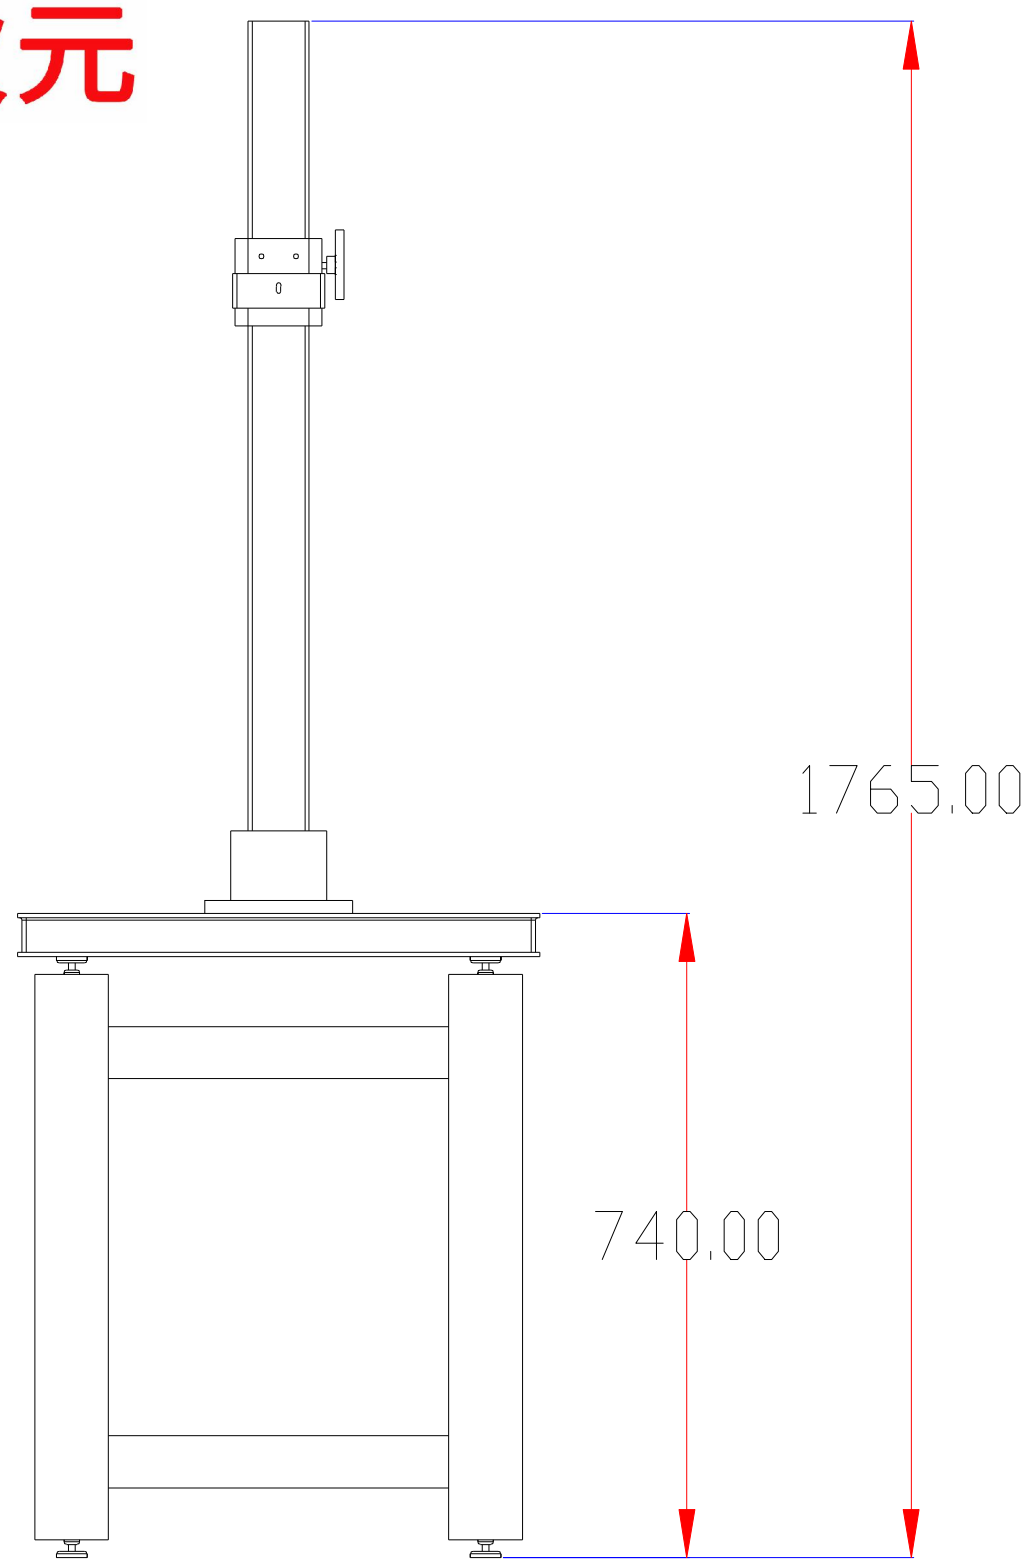

**XCY**  
新次元

光学面包板:  
M6螺纹孔  
孔距25\*25

深圳市新次元科技有限公司

型号	Monster600FWT		
品名		设计	SY01
颜色		审核	SY02
版次	A01	日期	