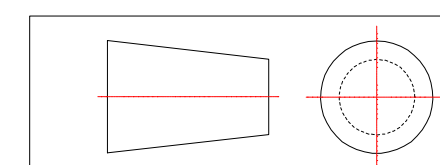

**XCY**  
新次元

光学面包板:  
M6螺纹孔  
孔距25\*25

深圳市新次元科技有限公司

型号	Monster600FWT		
品名		设计	SY01
颜色		审核	SY02
版次	A01	日期	