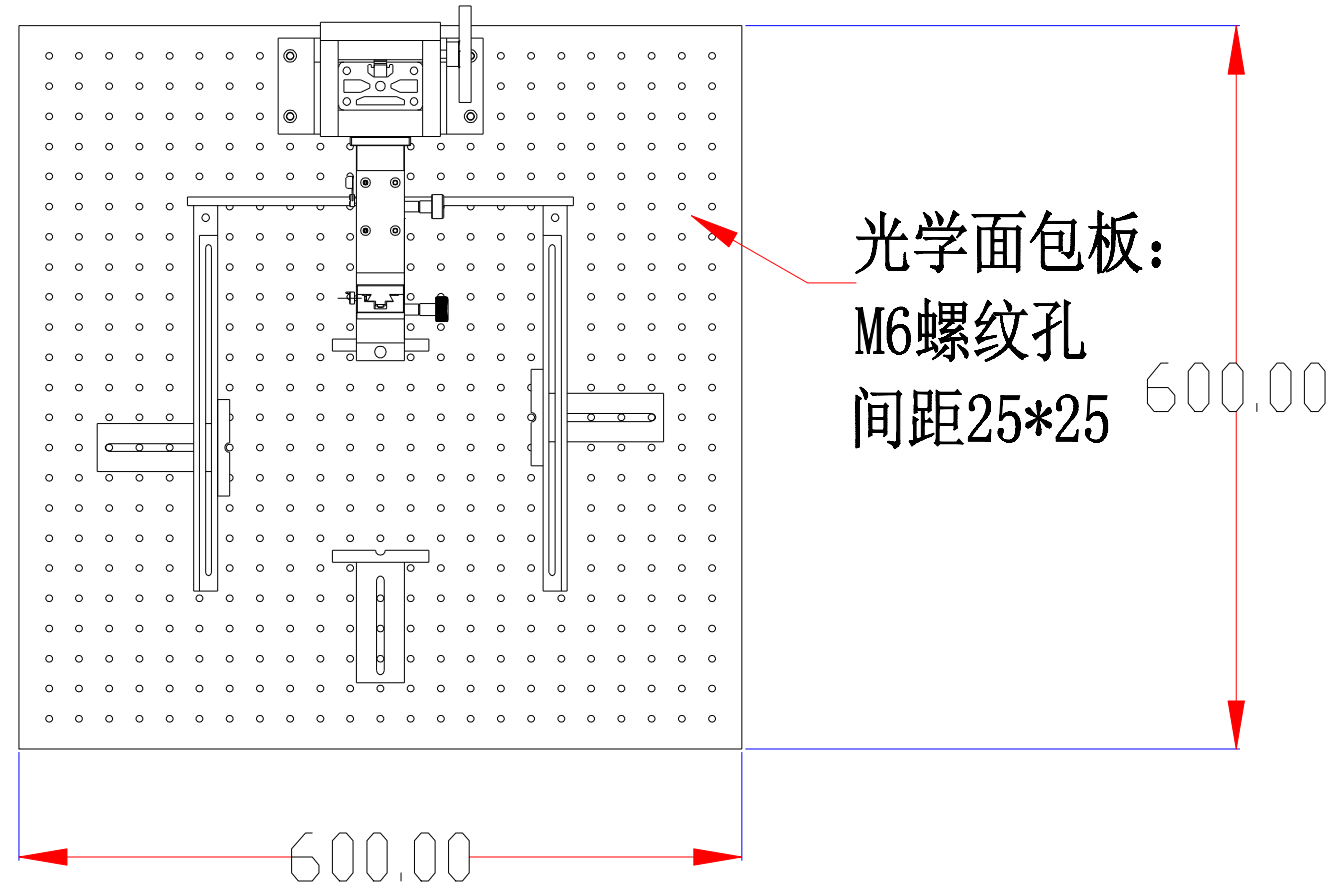

**XCY**  
新次元

深圳市新次元科技有限公司

型号	Monster600FB		
品名		设计	SY01
颜色		审核	SY02
版次	A01	日期	