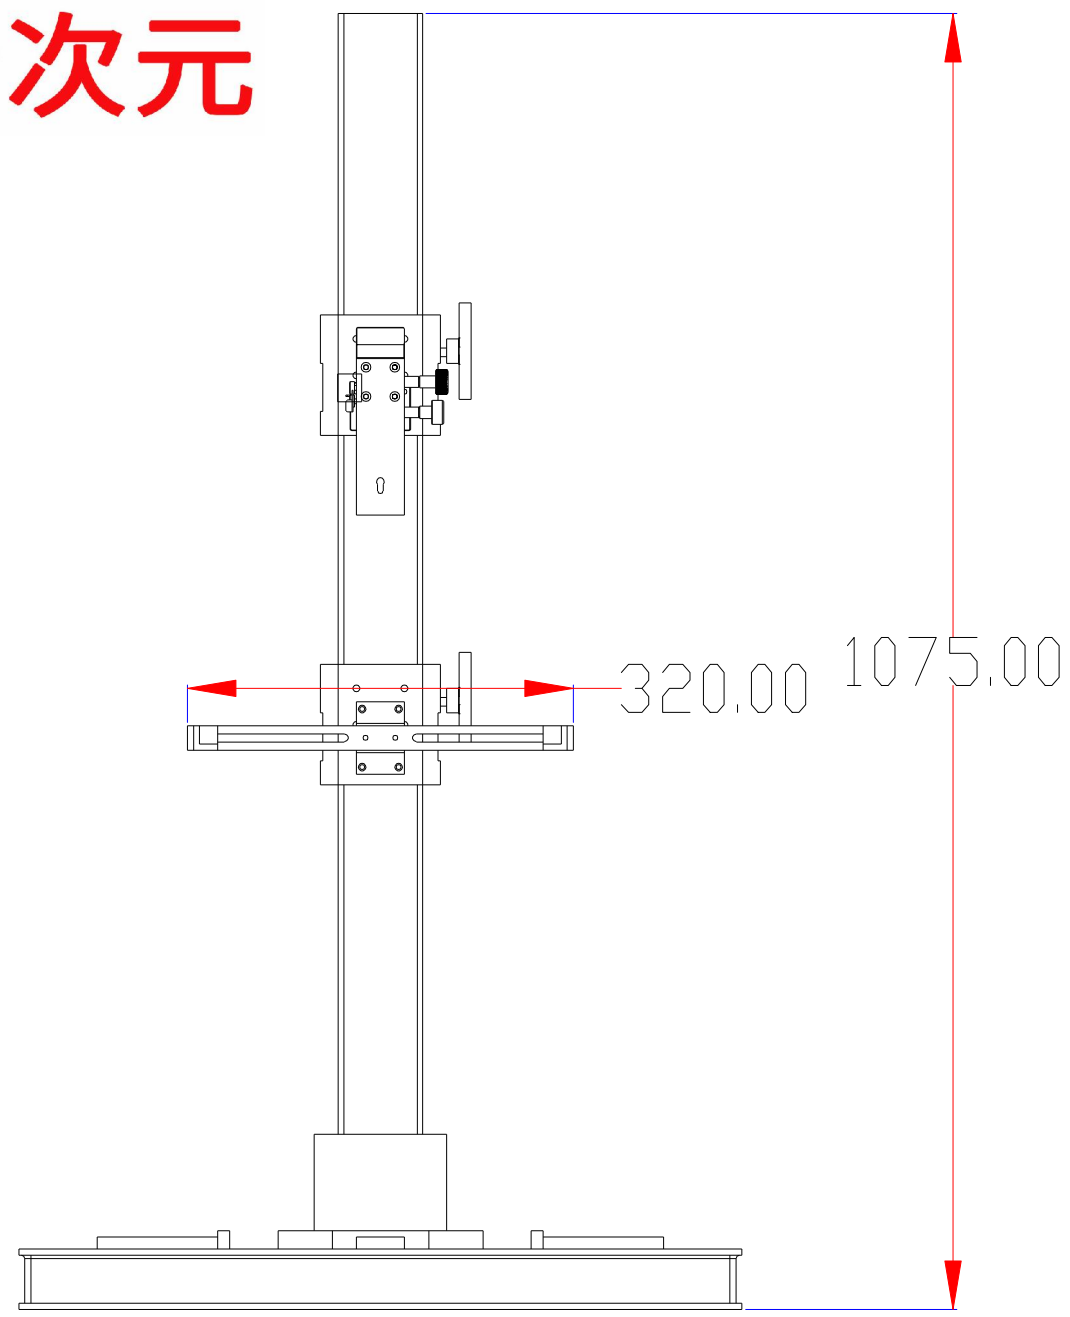

**XCY**  
新次元

深圳市新次元科技有限公司

型号	Monster600FB		
品名		设计	SY01
颜色		审核	SY02
版次	A01	日期	