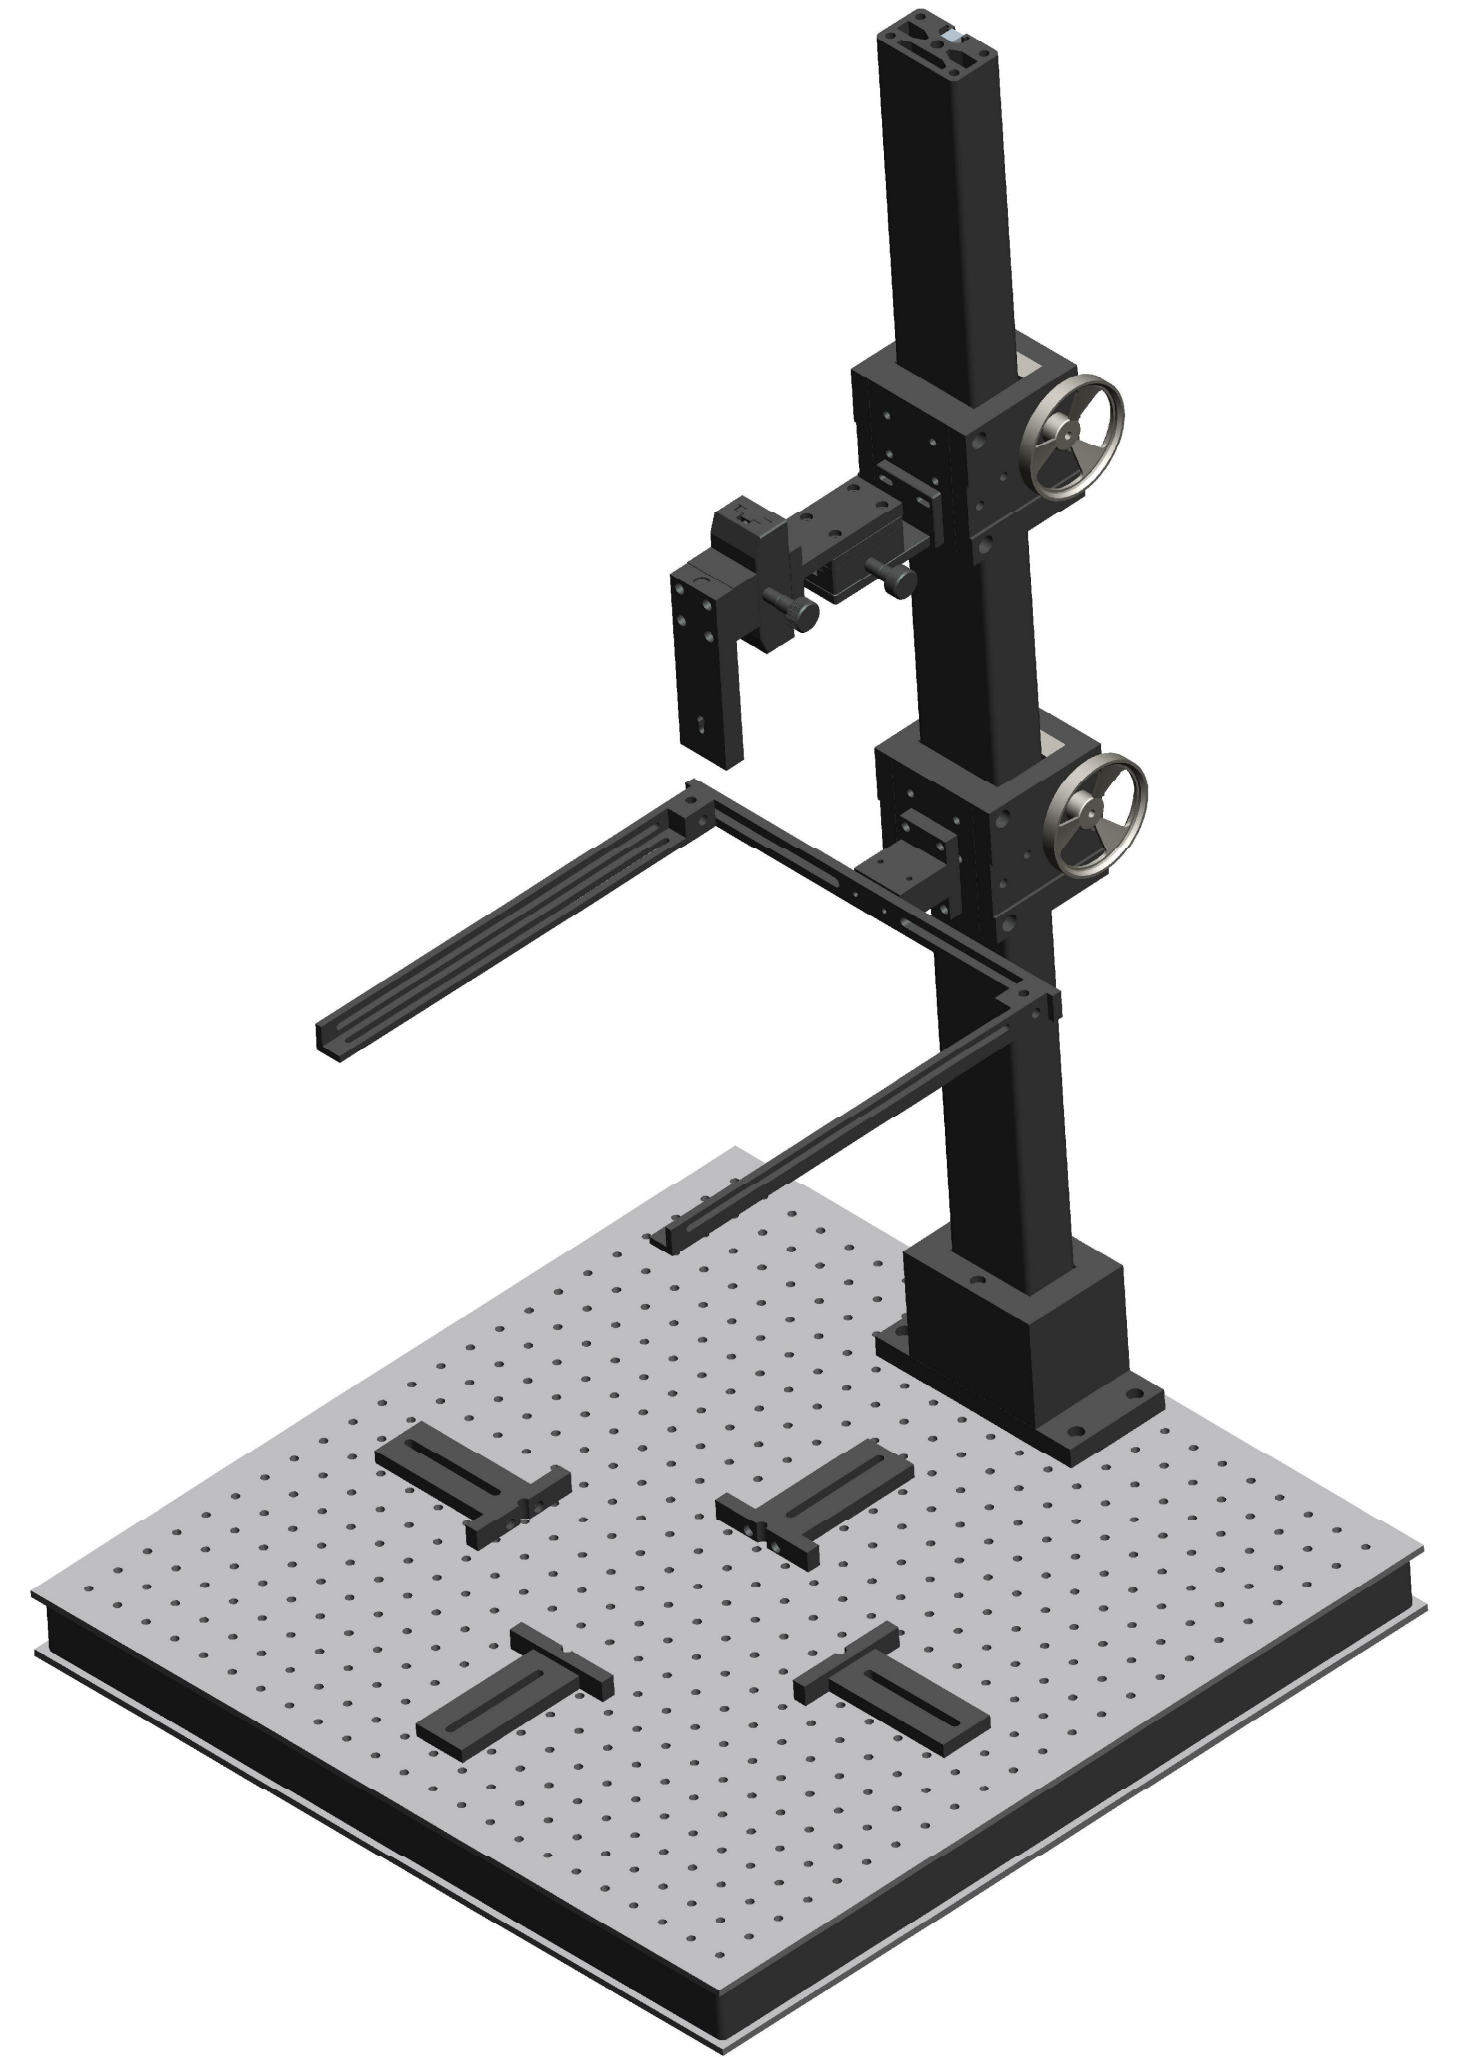

**XCY**  
新次元

深圳市新次元科技有限公司

型号	Monster600FB		
品名		设计	SY01
颜色		审核	SY02
版次	A01	日期	