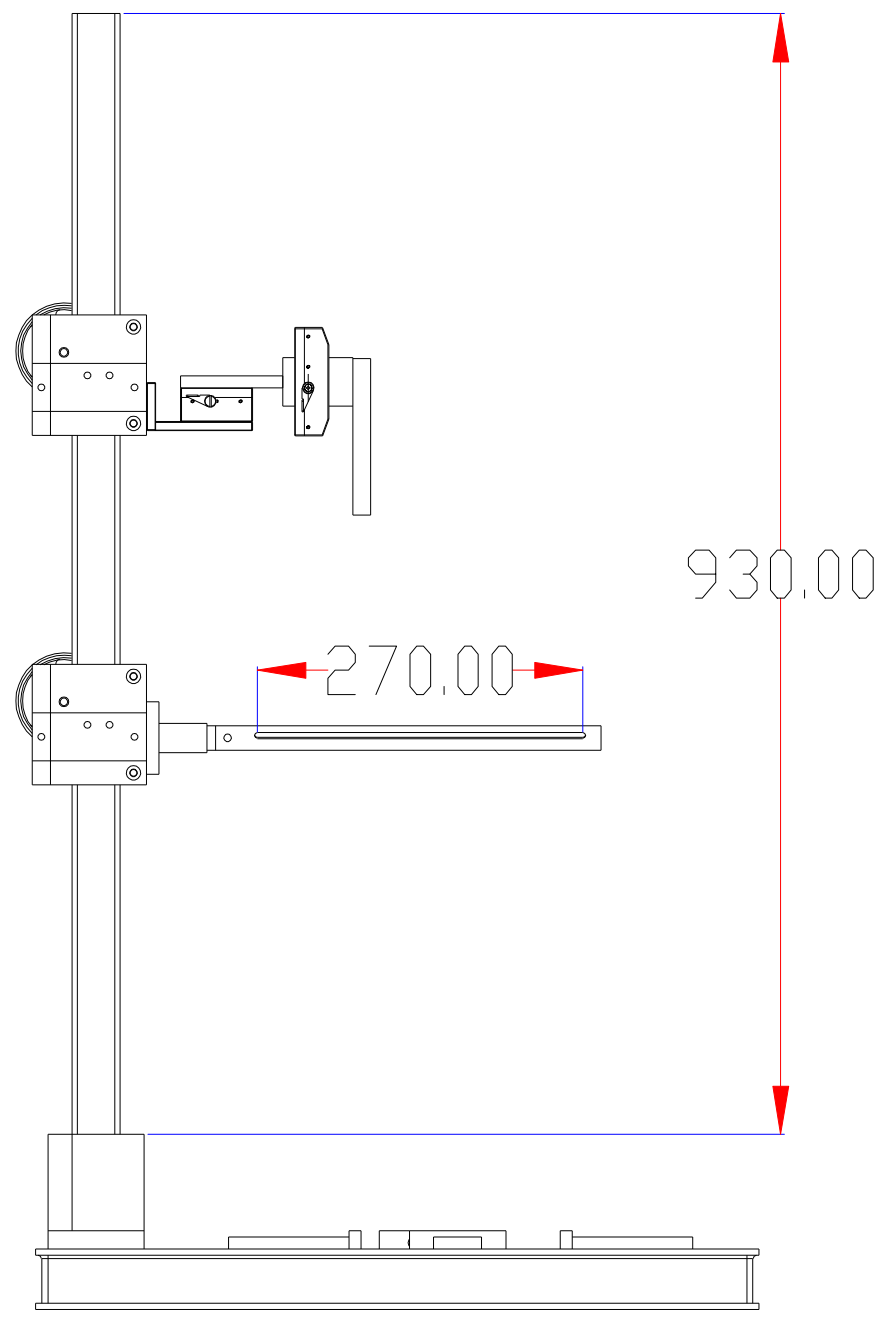

**XCY**  
新次元

深圳市新次元科技有限公司

型号	Monster600FB		
品名		设计	SY01
颜色		审核	SY02
版次	A01	日期	