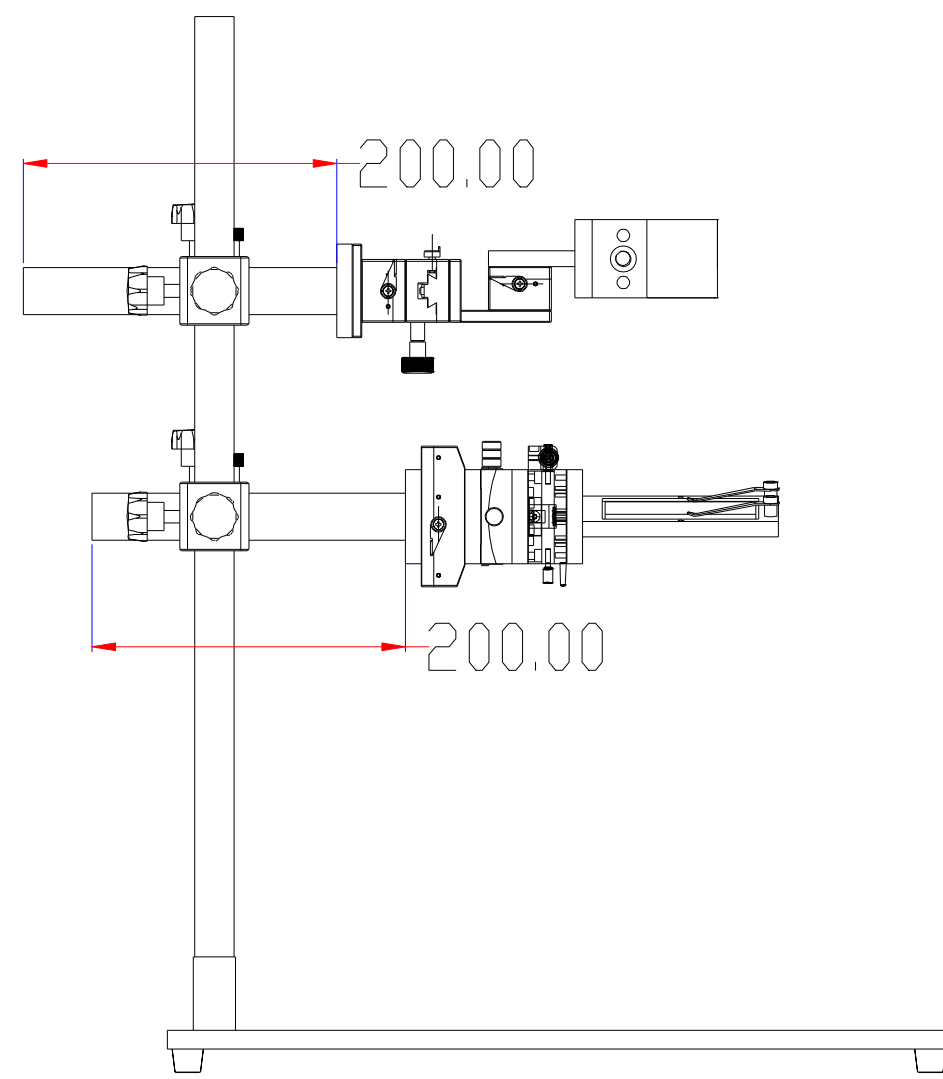

**XCY**  
新次元

深圳市新次元科技有限公司

型号	XCY-DW-SHV1		
品名		设计	SY01
颜色		审核	SY02
版次	A01	日期	