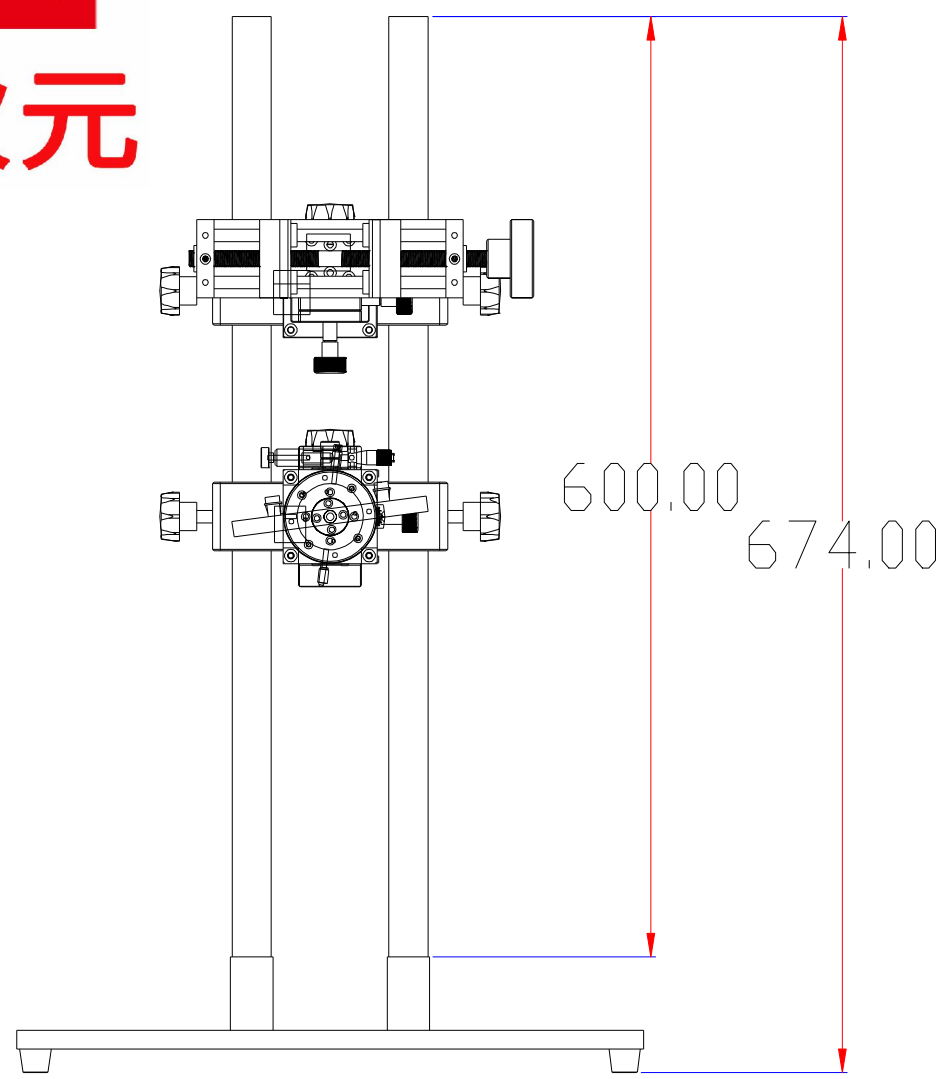

**XCY**  
新次元

深圳市新次元科技有限公司

型号	XCY-DW-SHV1		
品名		设计	SY01
颜色		审核	SY02
版次	A01	日期	