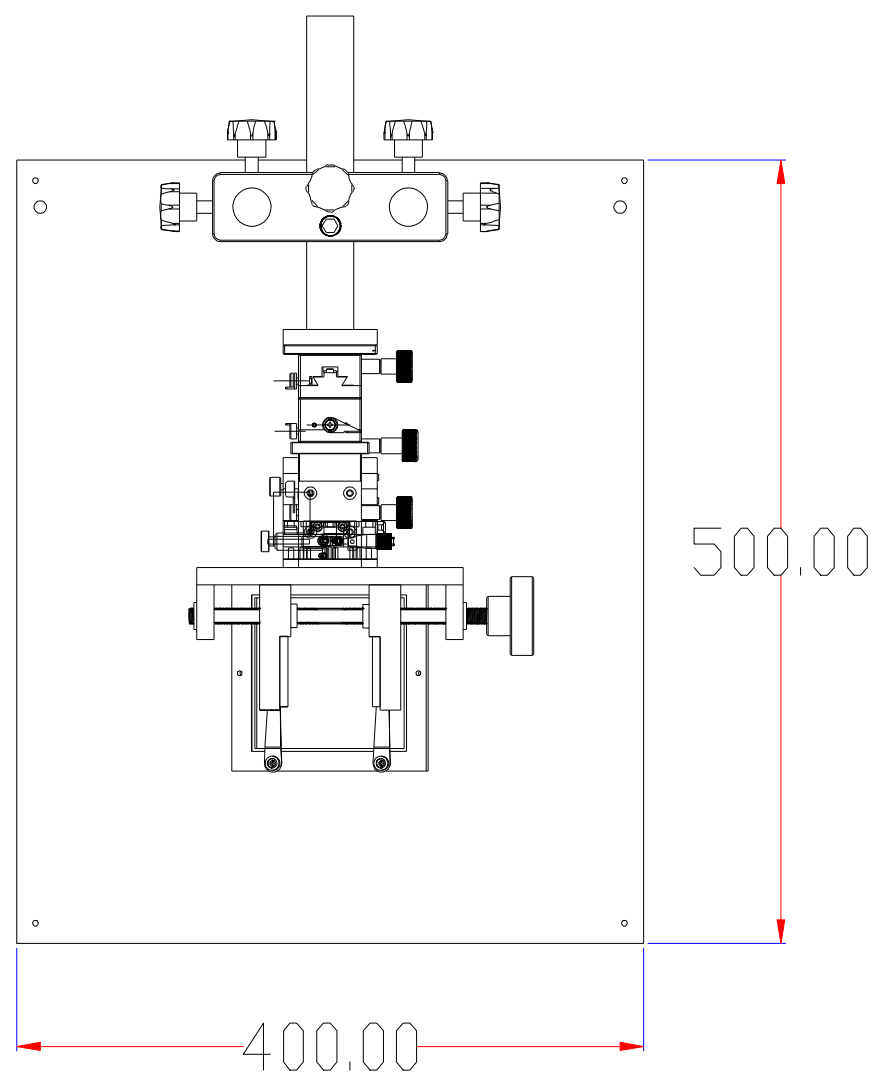

**XCY**  
新次元

深圳市新次元科技有限公司

型号	XCY-DW-SHV1		
品名		设计	SY01
颜色		审核	SY02
版次	A01	日期	