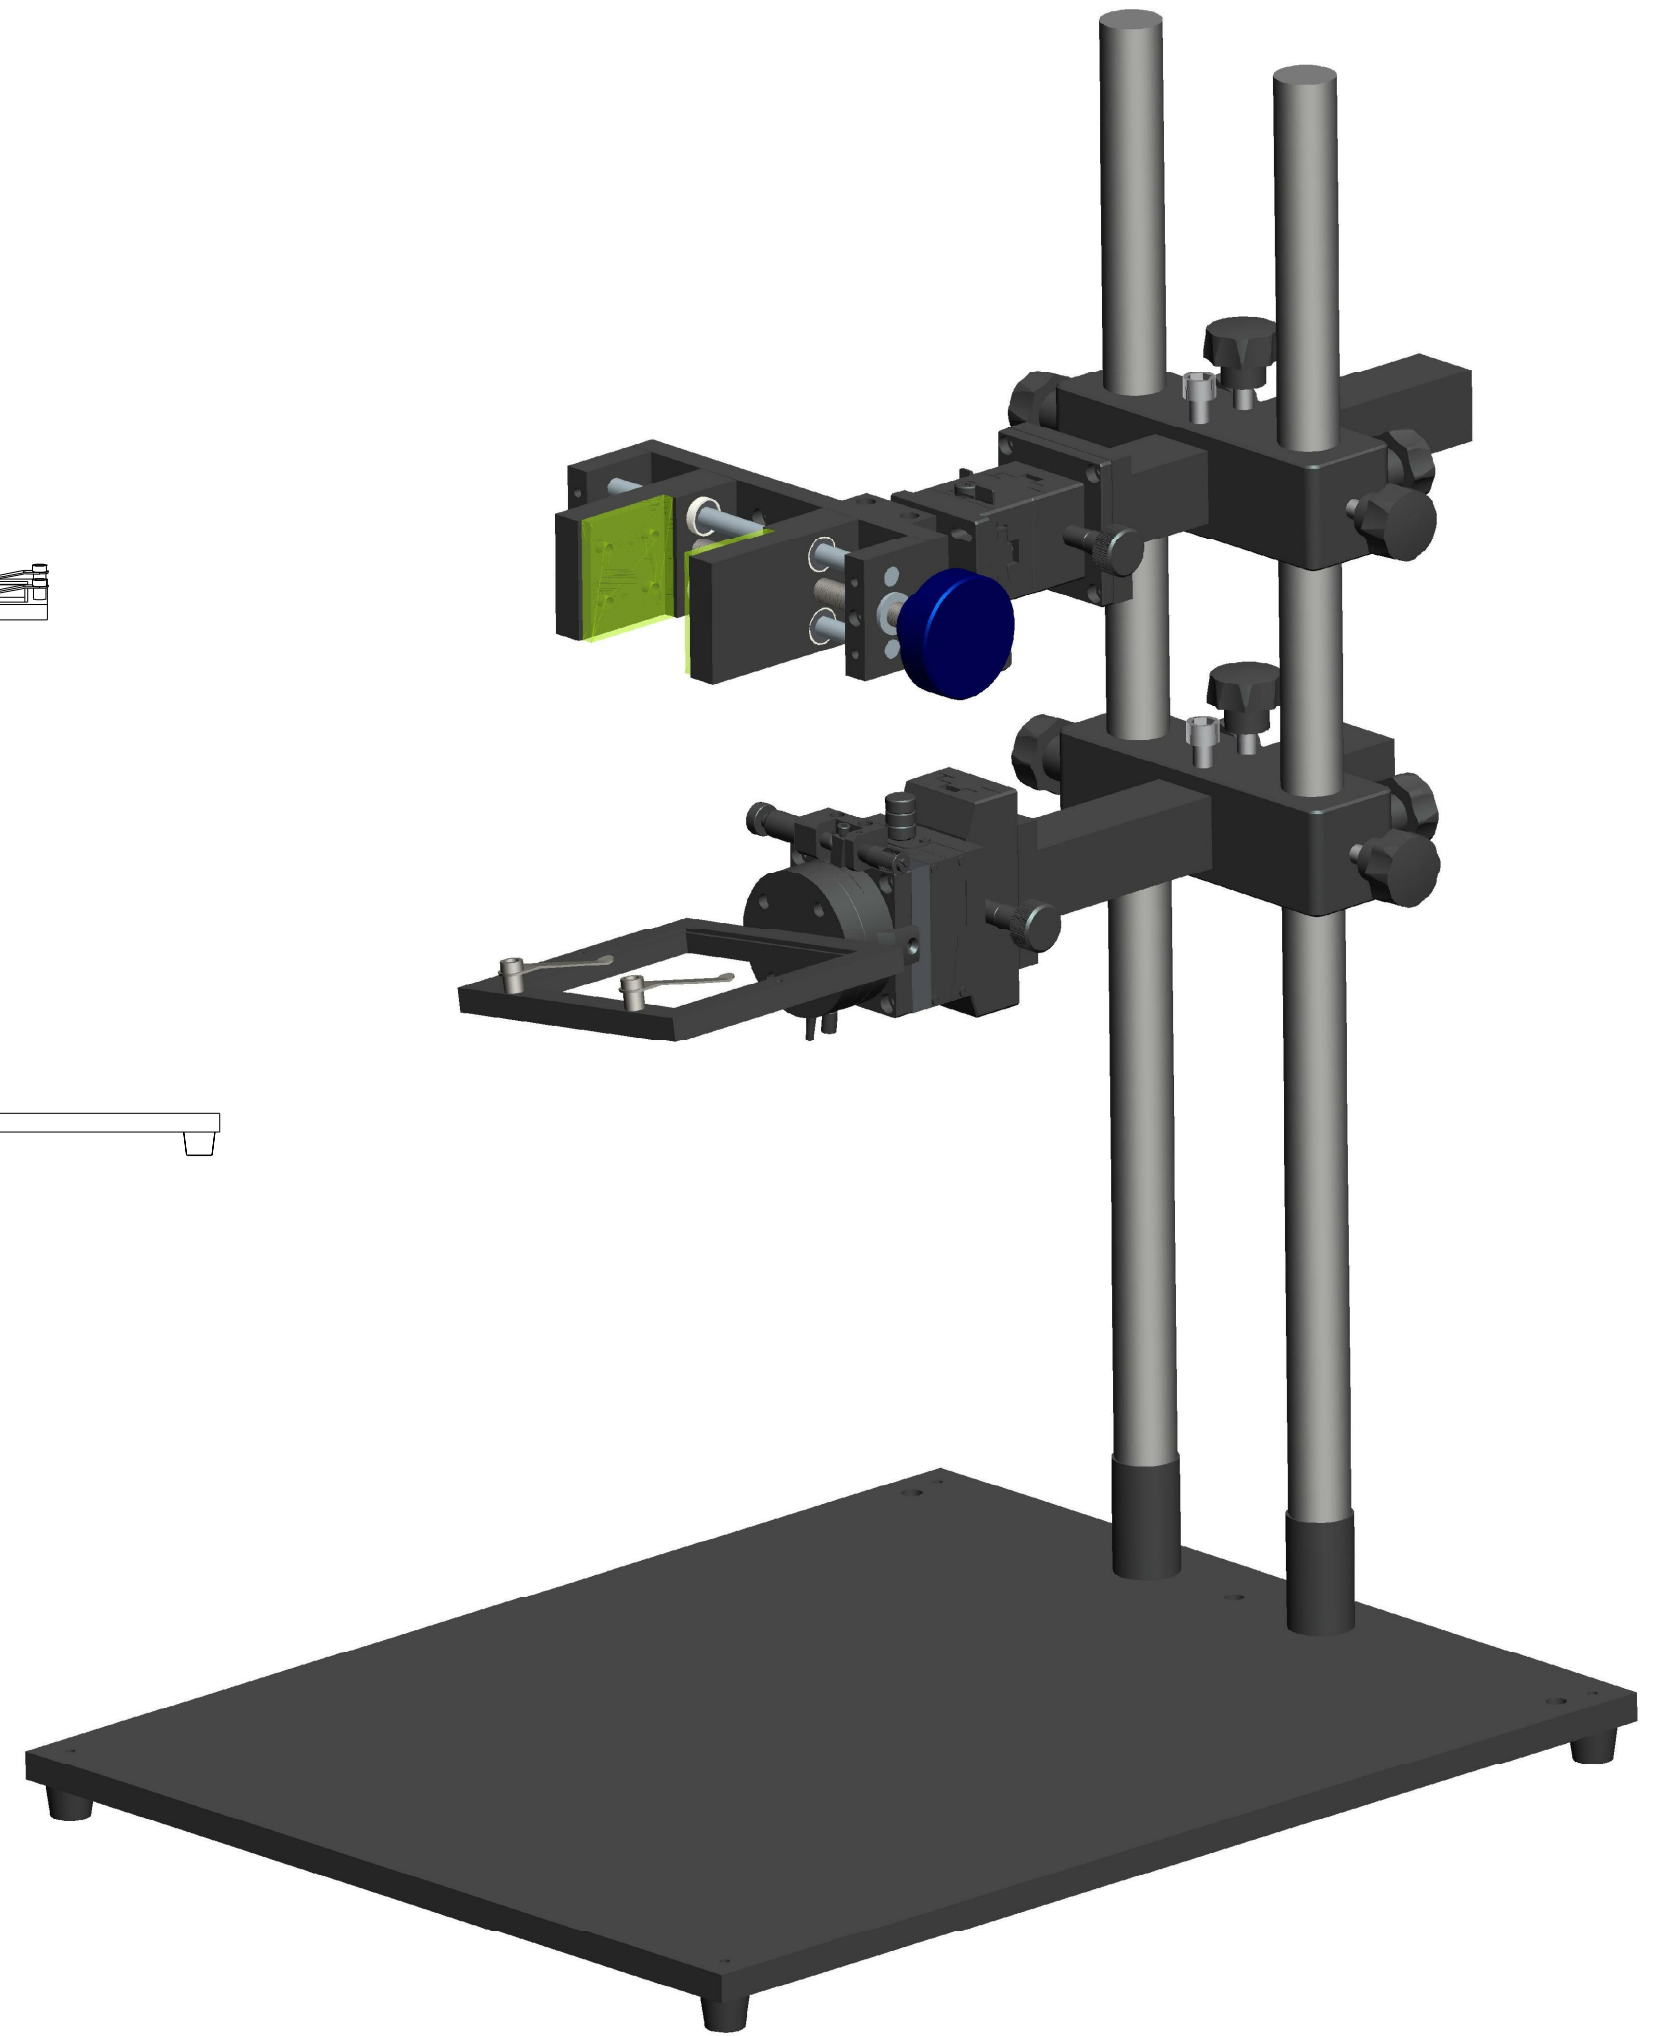

**XCY**  
新次元

深圳市新次元科技有限公司

型号	XCY-DW-SHV1		
品名		设计	SY01
颜色		审核	SY02
版次	A01	日期	