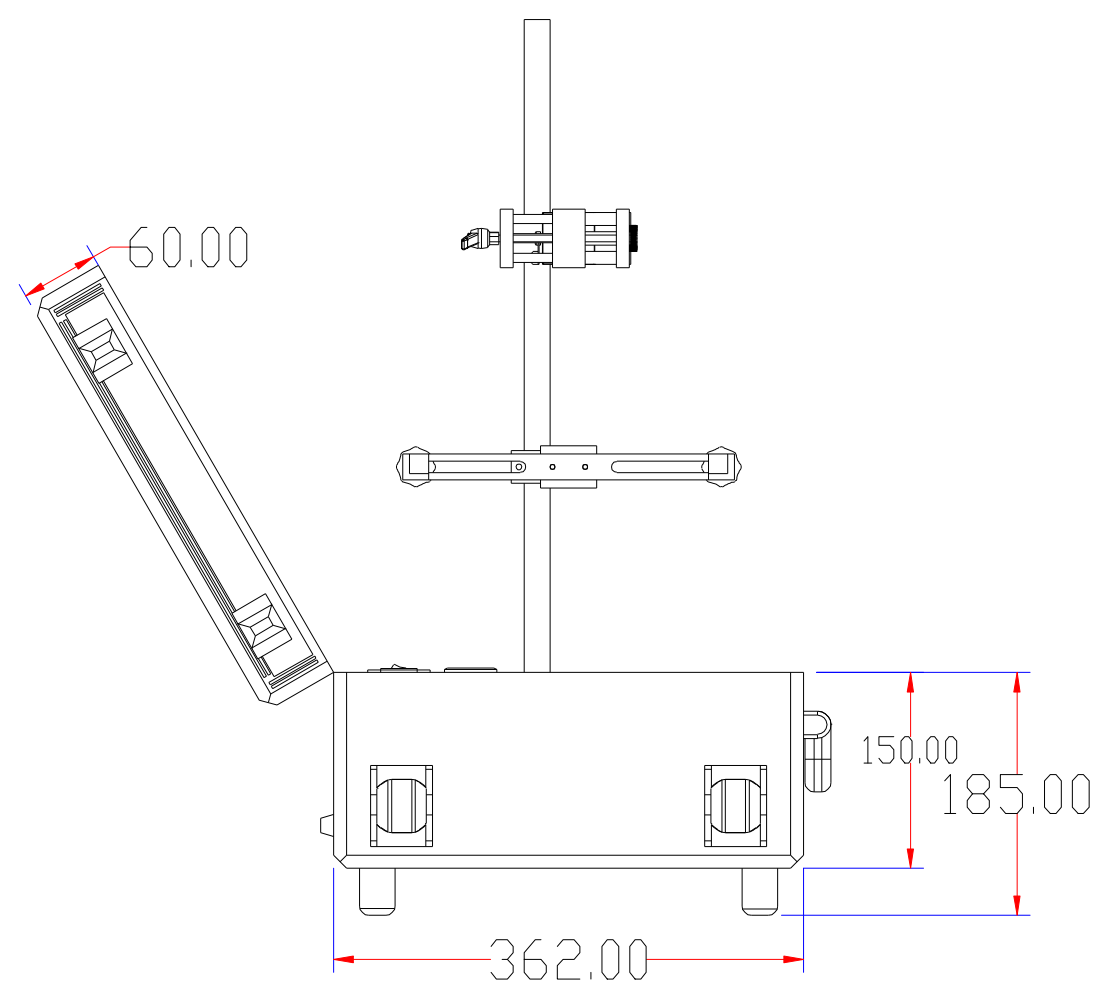

**XCY**  
新次元

载物台尺寸:  
344.50\*347.00

深圳市新次元科技有限公司

型号	XCY-IVS-V1		
品名		设计	SY01
颜色		审核	SY02
版次	A01	日期	