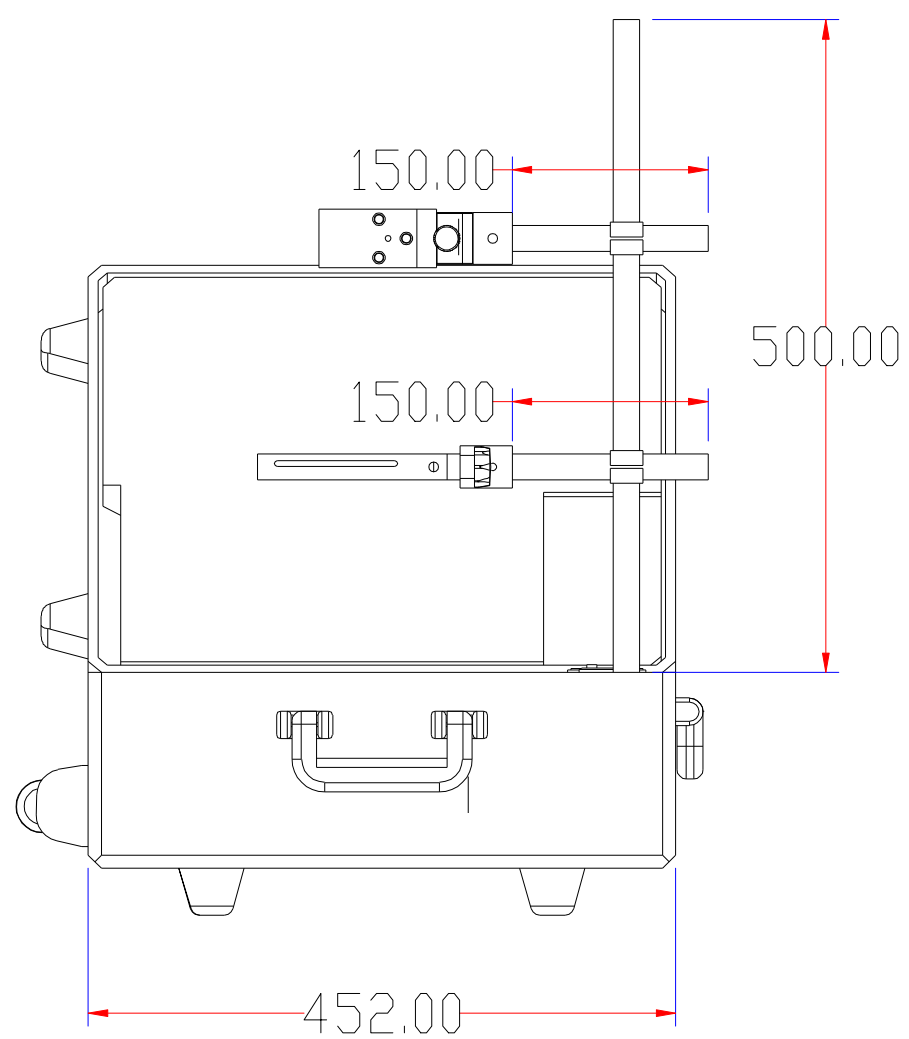

**XCY**  
新次元

载物台尺寸:  
344.50\*347.00

深圳市新次元科技有限公司

型号	XCY-IVS-V1		
品名		设计	SY01
颜色		审核	SY02
版次	A01	日期	