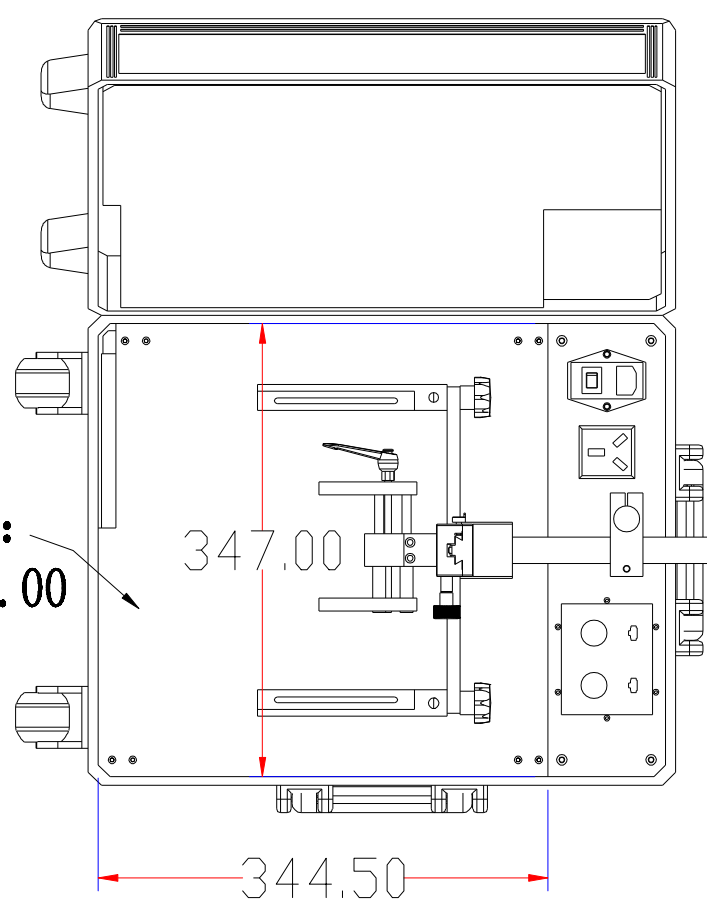

**XCY**  
新次元

载物台尺寸:  
344.50\*347.00

深圳市新次元科技有限公司

型号	XCY-IVS-V1		
品名		设计	SY01
颜色		审核	SY02
版次	A01	日期	