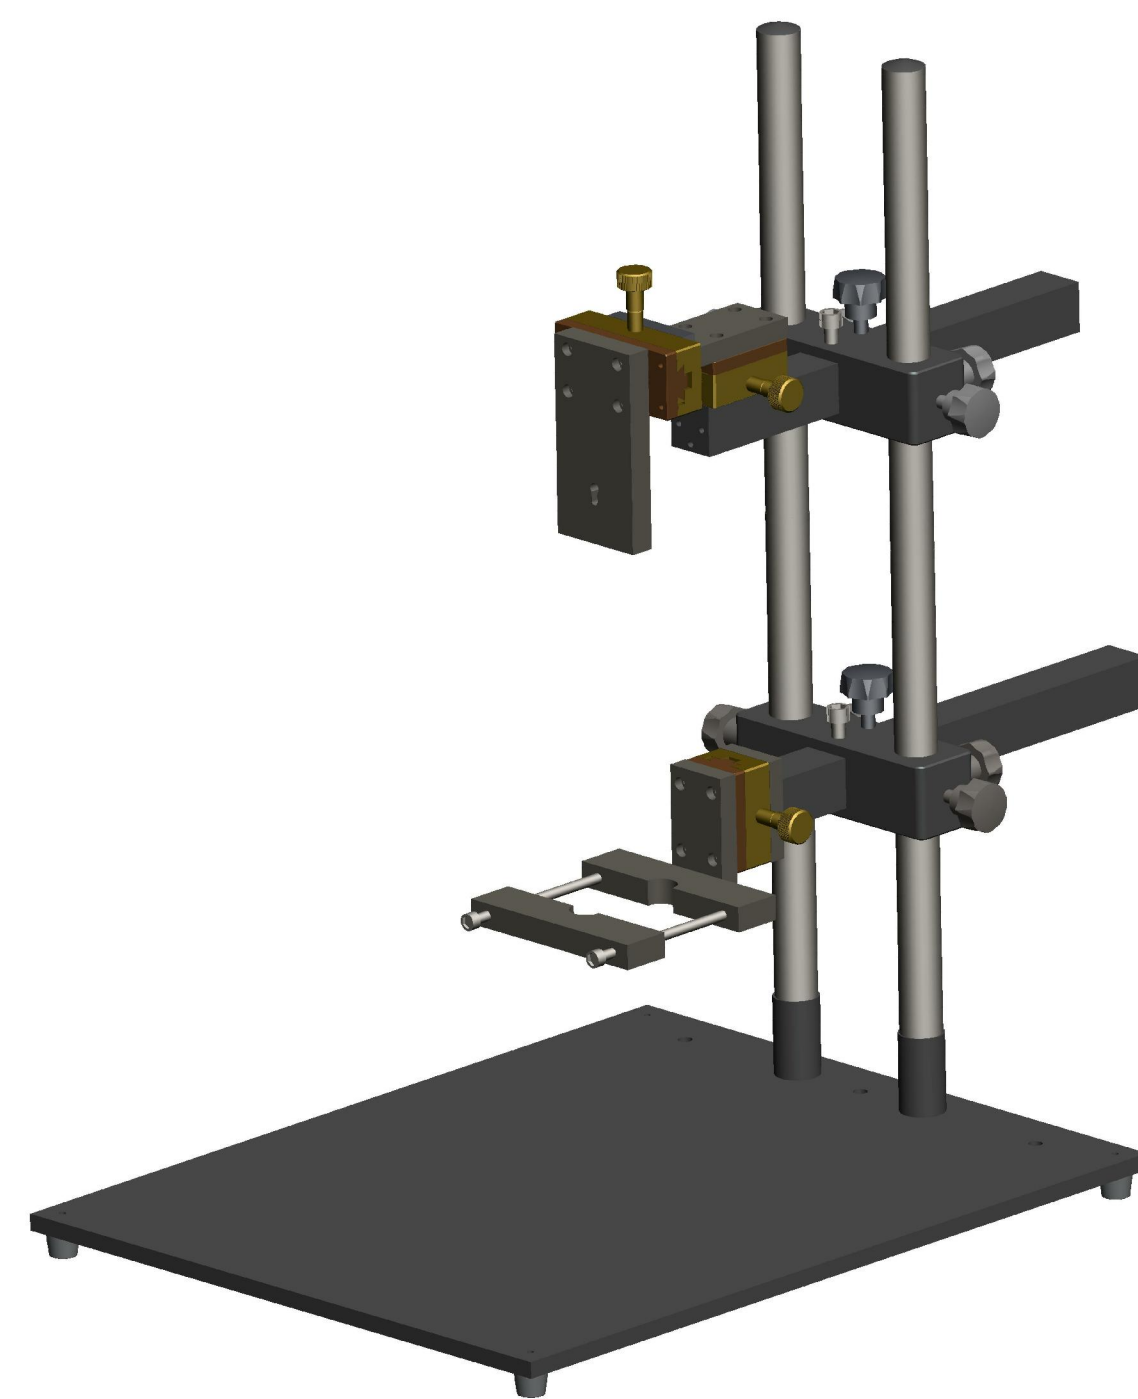

**XCY**  
新次元

深圳市新次元科技有限公司

型号	XCY-ES-01		
品名		设计	SY01
颜色		审核	SY02
版次	A01	日期	