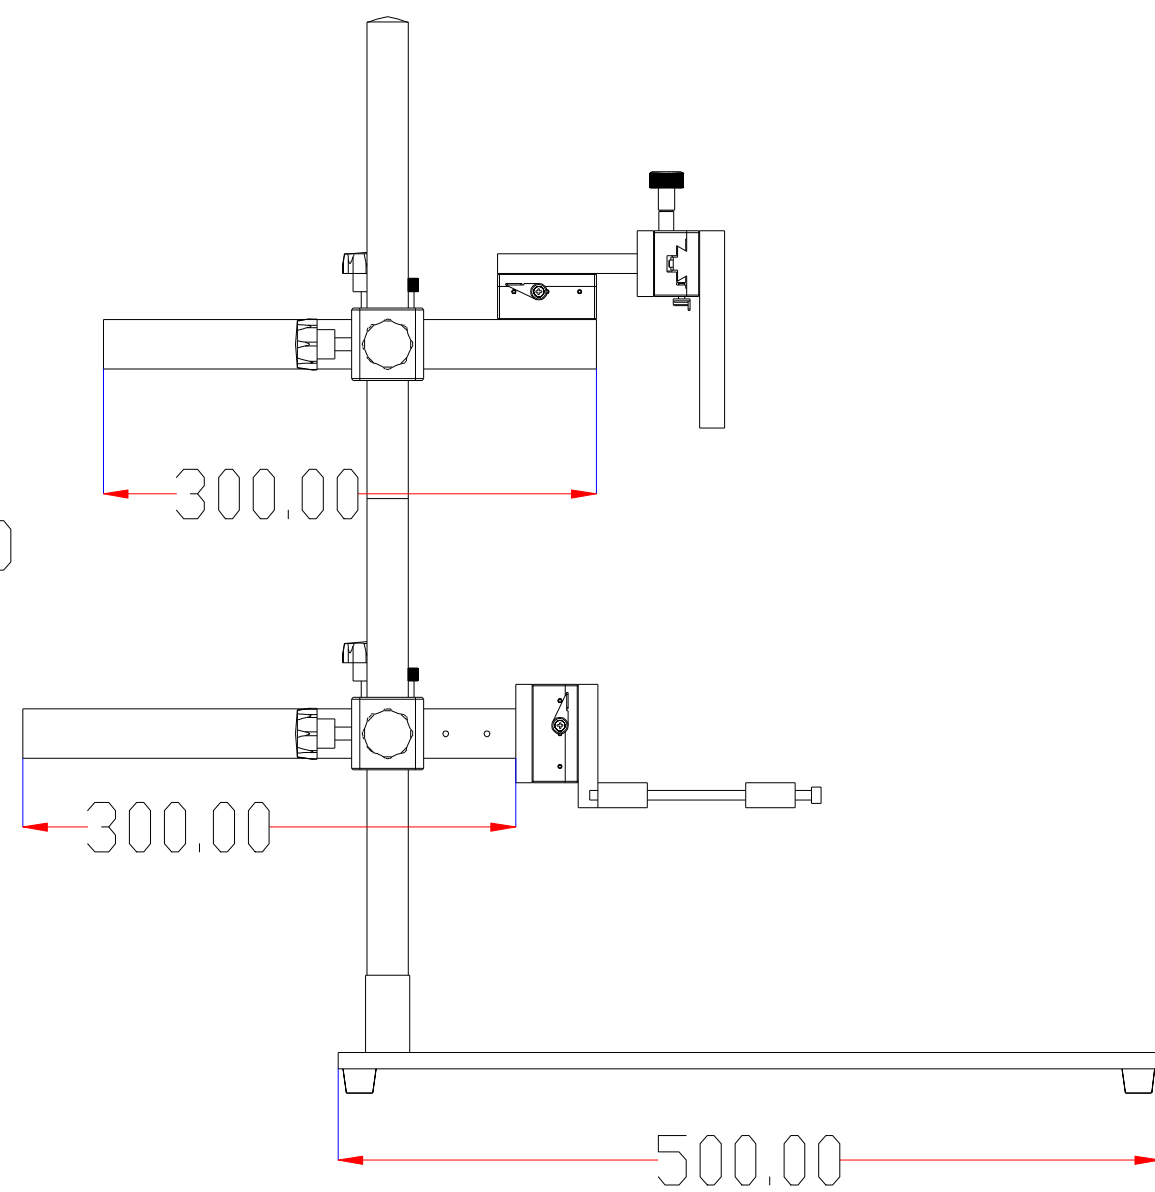

**XCY**  
新次元

深圳市新次元科技有限公司

型号	XCY-ES-01		
品名		设计	SY01
颜色		审核	SY02
版次	A01	日期	