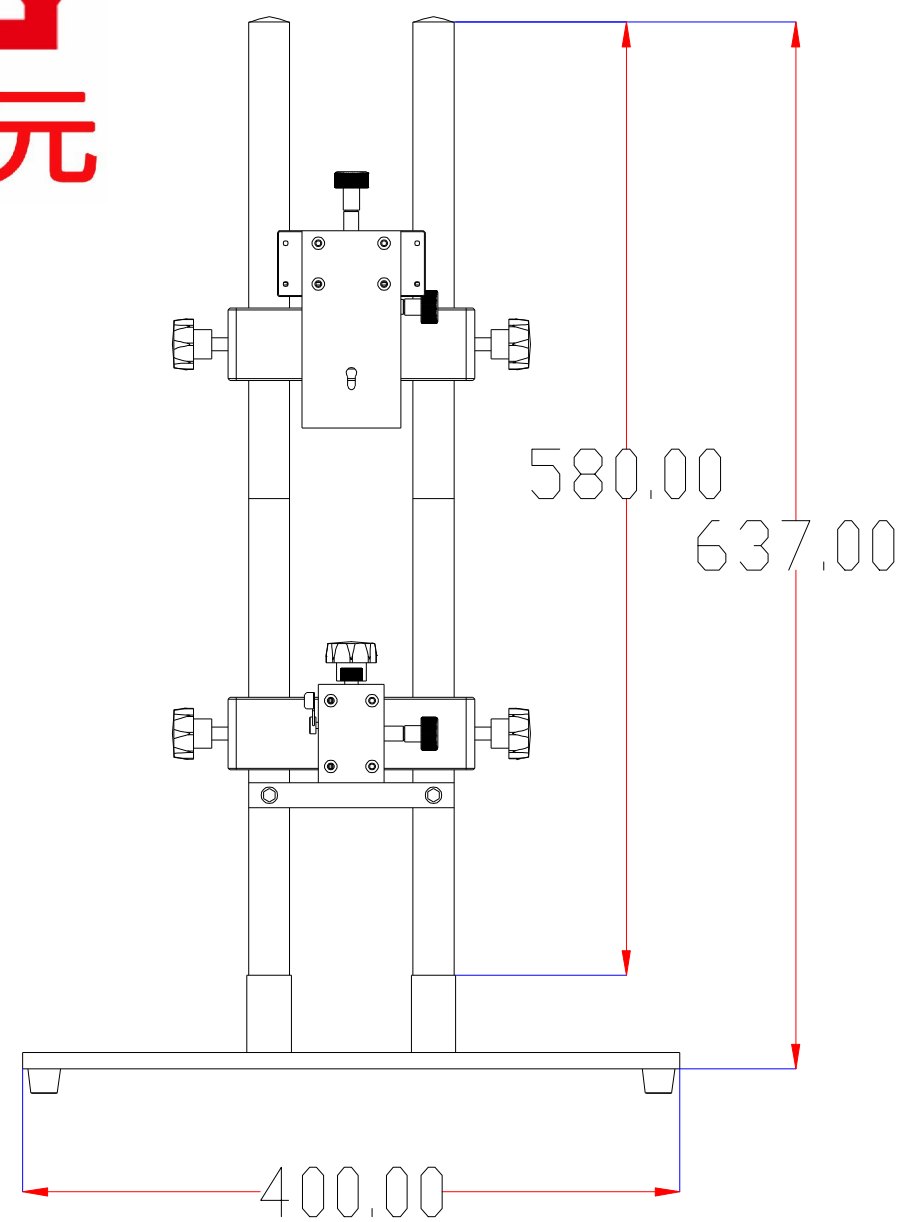

**XCY**  
新次元

深圳市新次元科技有限公司

型号	XCY-ES-01		
品名		设计	SY01
颜色		审核	SY02
版次	A01	日期	