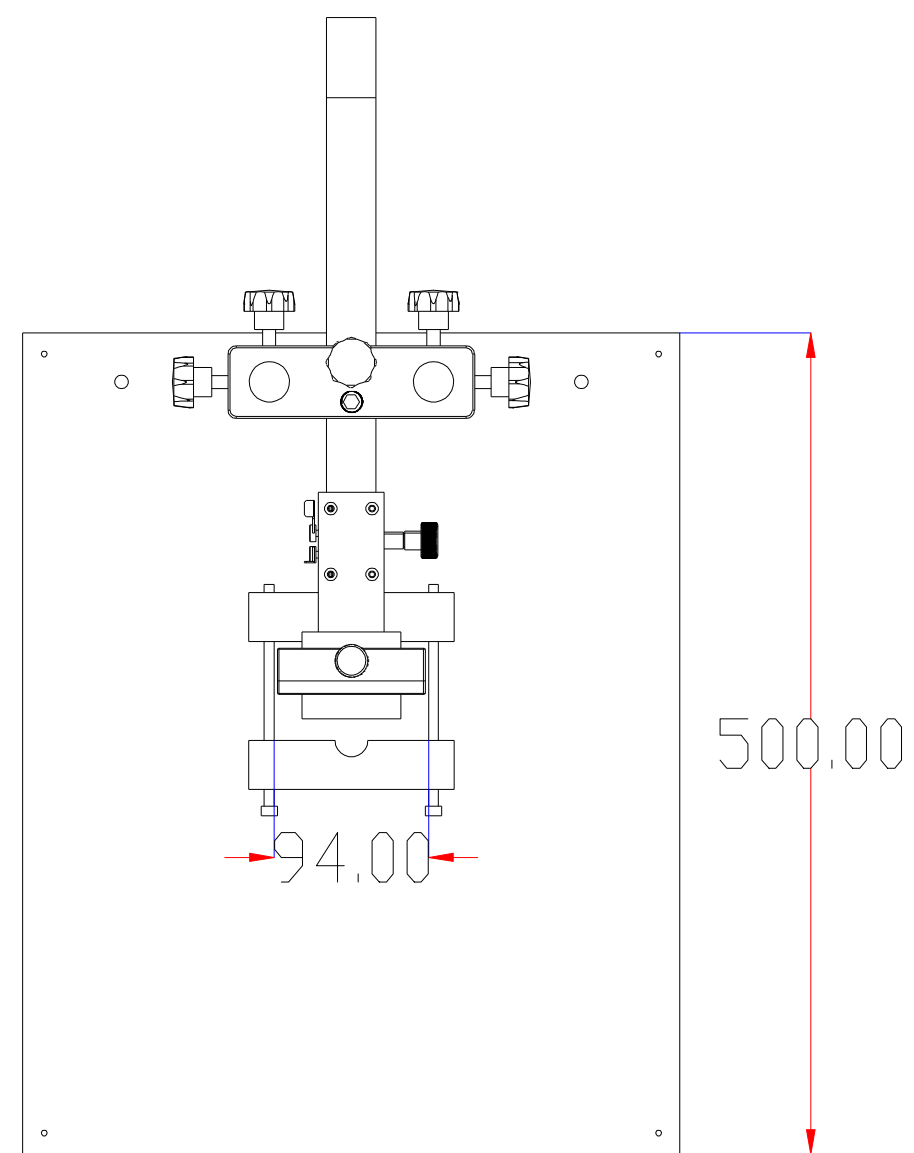

**XCY**  
新次元

深圳市新次元科技有限公司

型号	XCY-ES-01		
品名		设计	SY01
颜色		审核	SY02
版次	A01	日期	