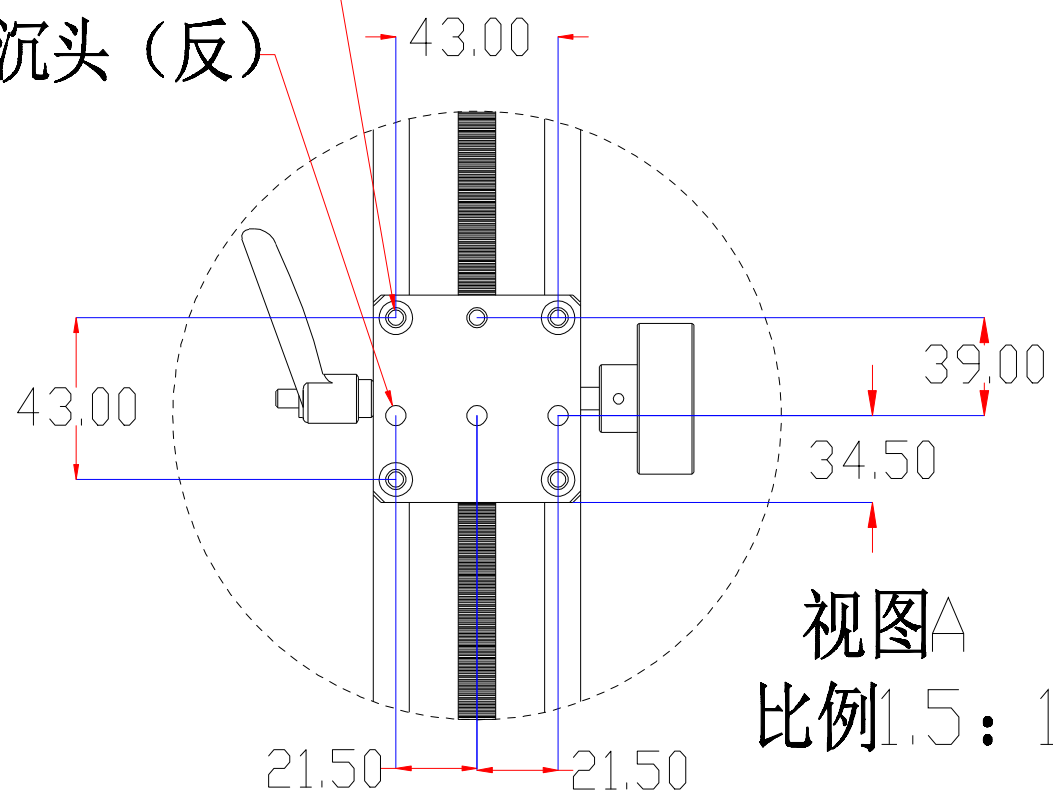

XCY
新次元

4-Φ5.50沉头

4-Φ5.50沉头(反)

视图A
比例1.5:1

深圳市新次元科技有限公司

型号	XCY-W55-200X-500Z-2		
品名	设计	SY01	
颜色	审核	SY02	
版次	A01	日期	