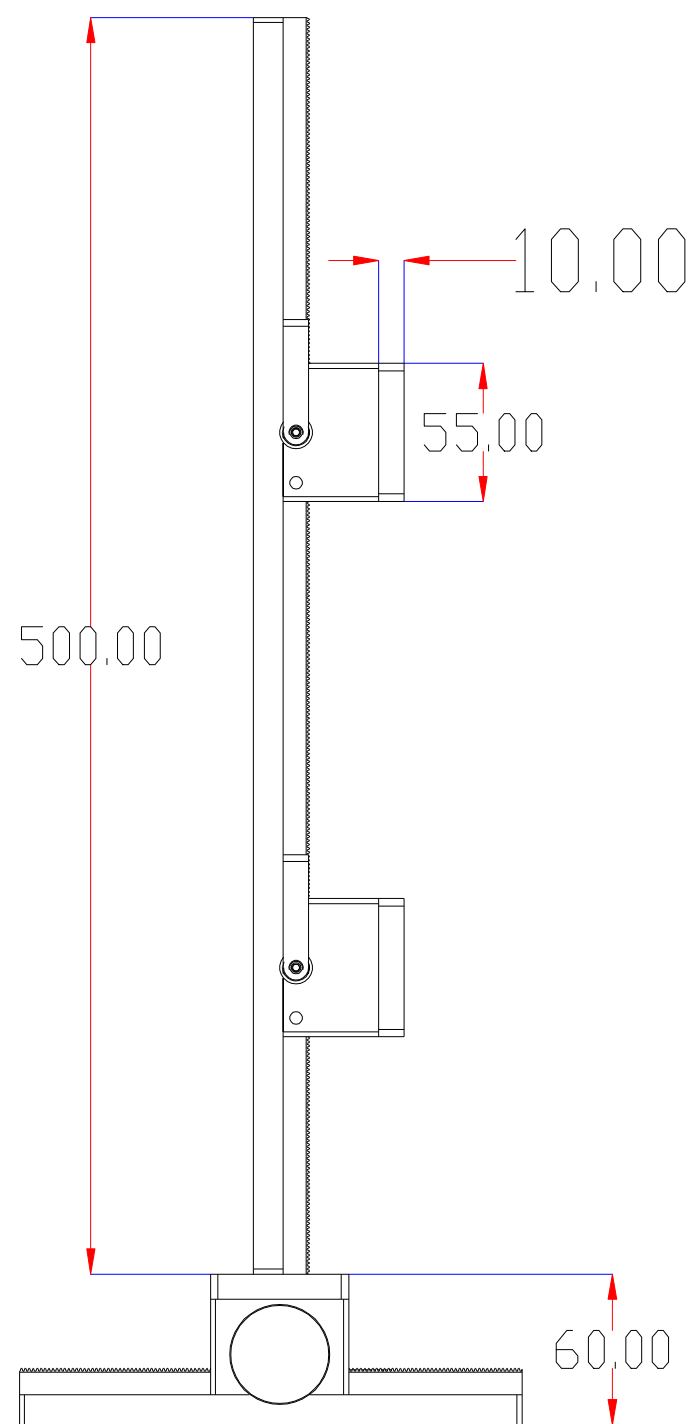

XCY
新次元

4-Φ5.50沉头

4-Φ5.50沉头(反)

视图A
比例1.5:1

深圳市新次元科技有限公司

型号	XCY-W55-200X-500Z-2		
品名	设计	SY01	
颜色	审核	SY02	
版次	A01	日期	