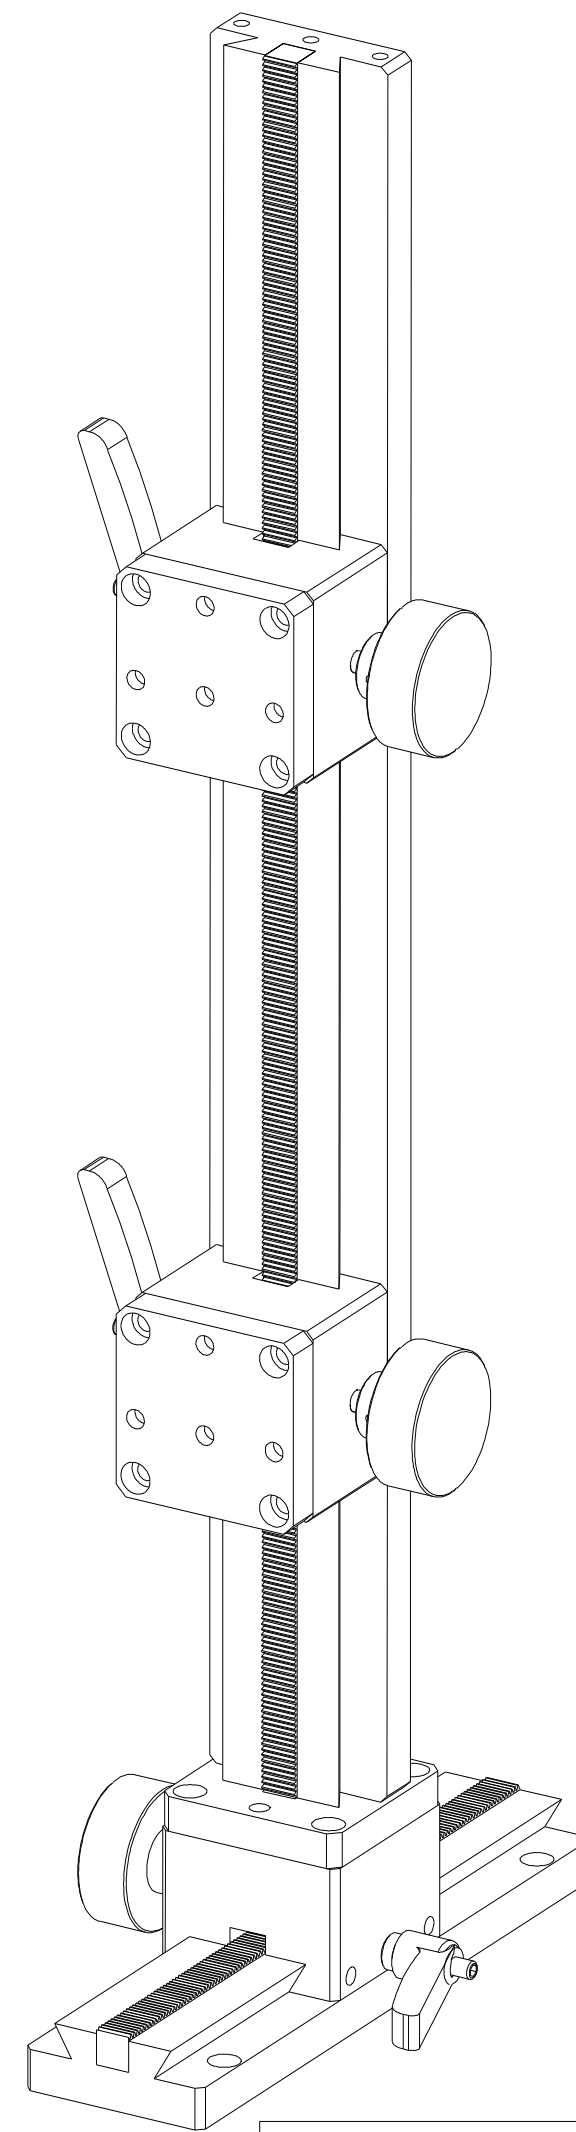

XCY
新次元

4-Φ5.50沉头

4-Φ5.50沉头(反)

视图A
比例1.5:1

深圳市新次元科技有限公司

型号	XCY-W55-200X-500Z-2		
品名	设计	SY01	
颜色	审核	SY02	
版次	A01	日期	