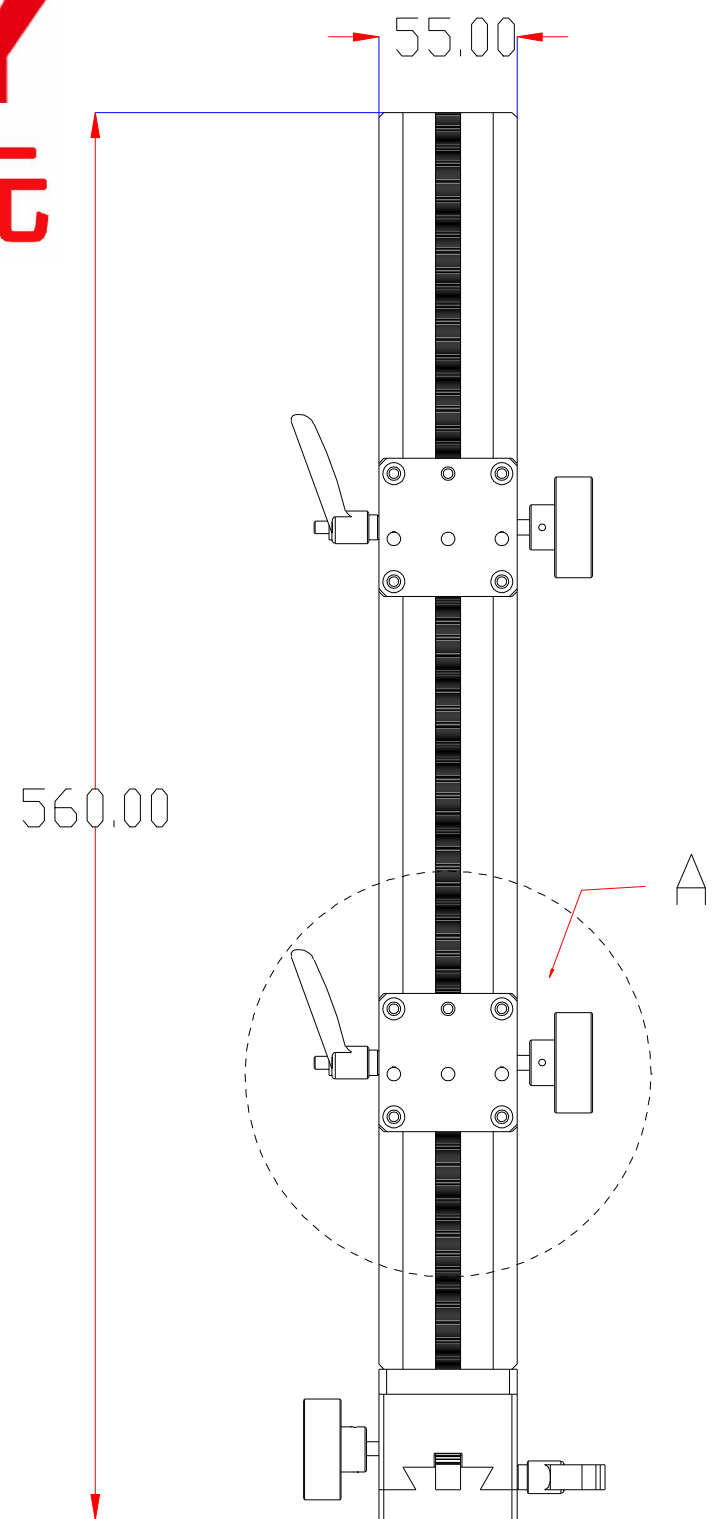

XCY
新次元

4-Φ5.50沉头

4-Φ5.50沉头(反)

视图A
比例1.5:1

深圳市新次元科技有限公司

型号	XCY-W55-200X-500Z-2		
品名	设计	SY01	
颜色	审核	SY02	
版次	A01	日期	