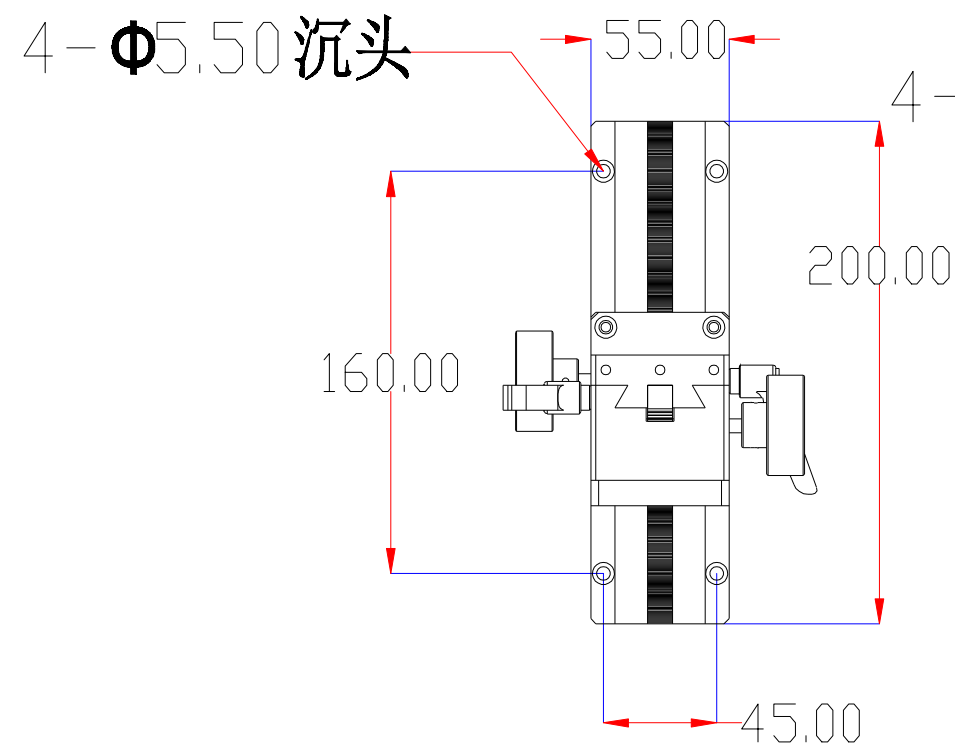

XCY
新次元

4-Φ5.50沉头

4-Φ5.50沉头(反)

视图A
比例1.5:1

深圳市新次元科技有限公司

型号	XCY-W55-200X-500Z-2		
品名	设计	SY01	
颜色	审核	SY02	
版次	A01	日期	