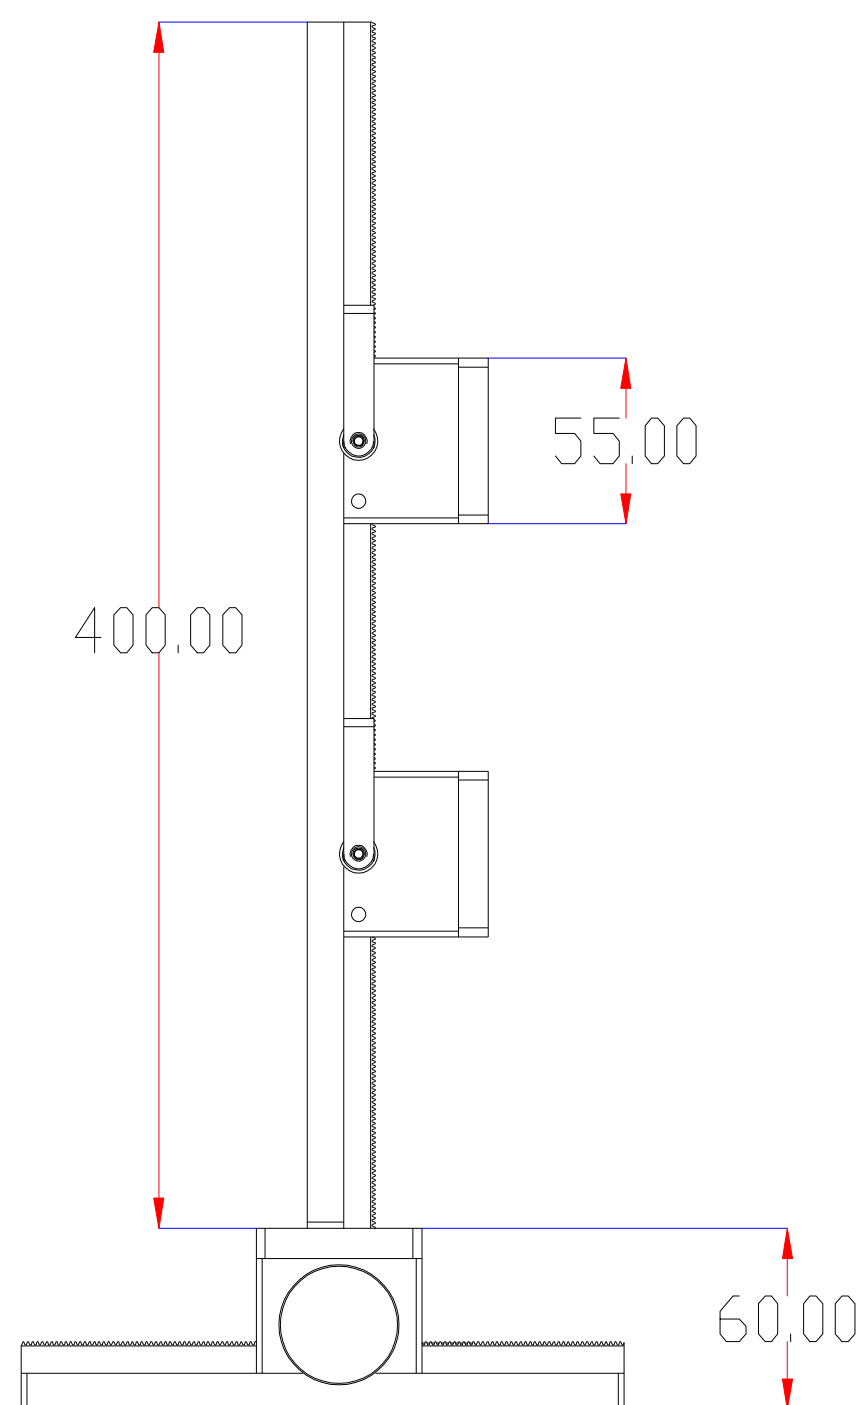

XCY
新次元

深圳市新次元科技有限公司

型号	XCY-W55-200X-400Z-2		
品名		设计	SY01
颜色		审核	SY02
版次	A01	日期	