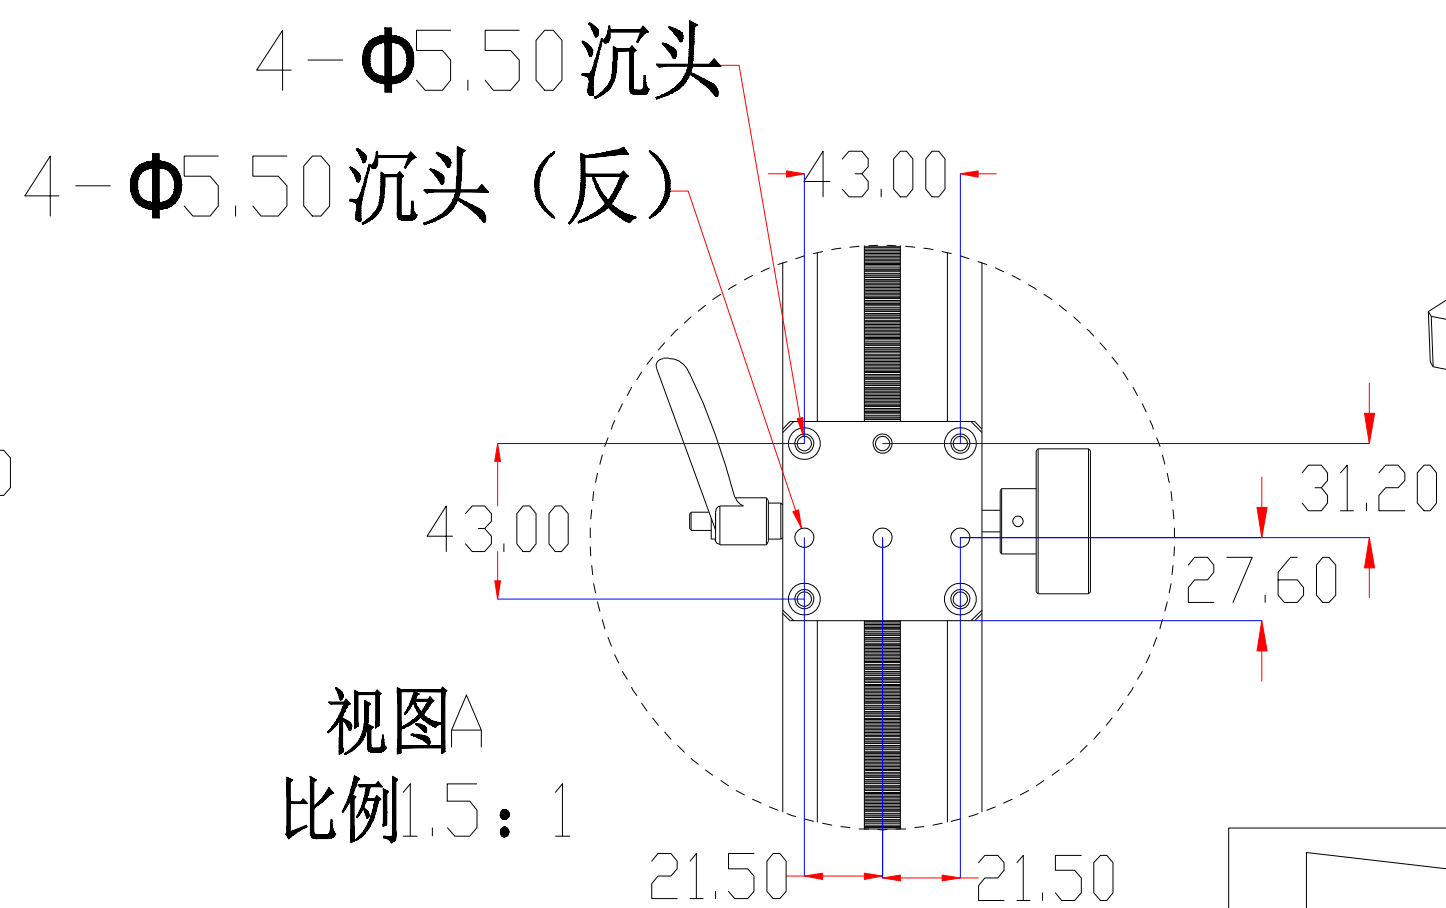

XCY
新次元

深圳市新次元科技有限公司

型号	XCY-W55-200X-400Z-2		
品名		设计	SY01
颜色		审核	SY02
版次	A01	日期	