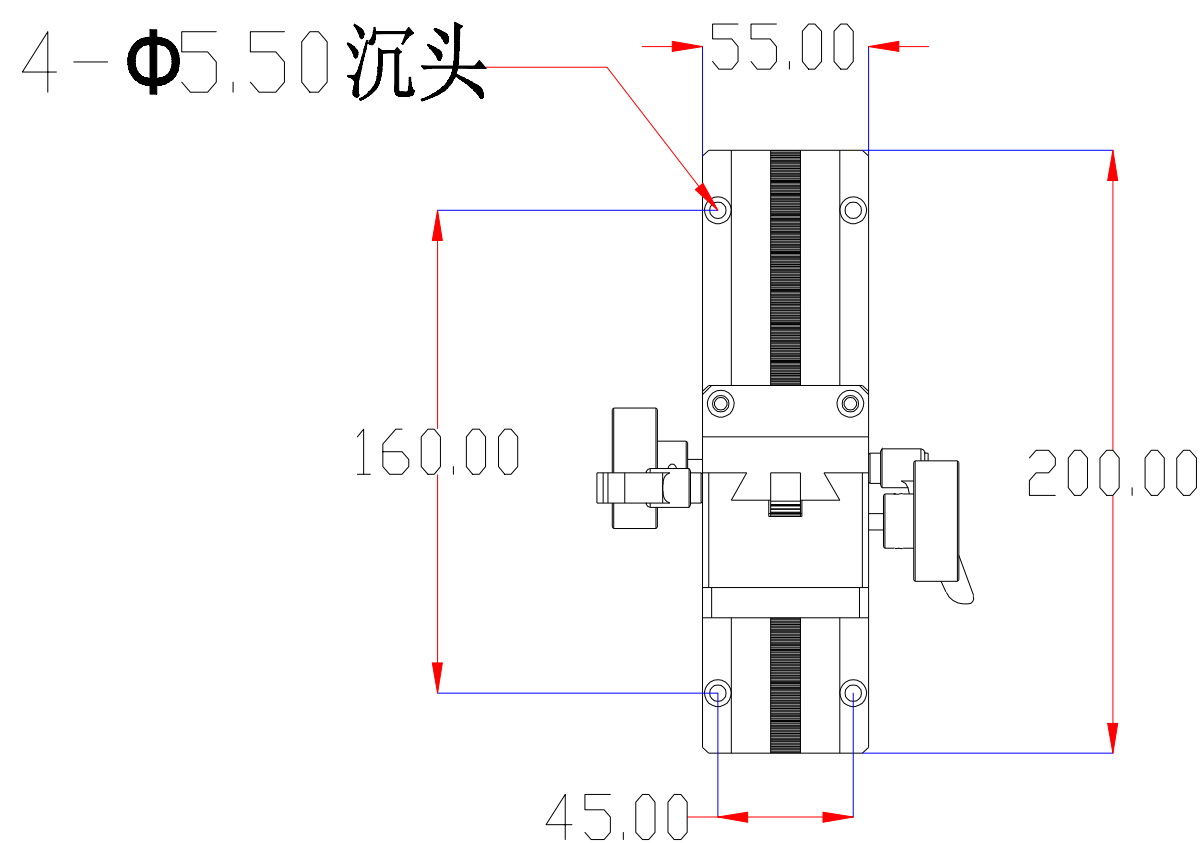

XCY
新次元

深圳市新次元科技有限公司

型号	XCY-W55-200X-400Z-2		
品名		设计	SY01
颜色		审核	SY02
版次	A01	日期	