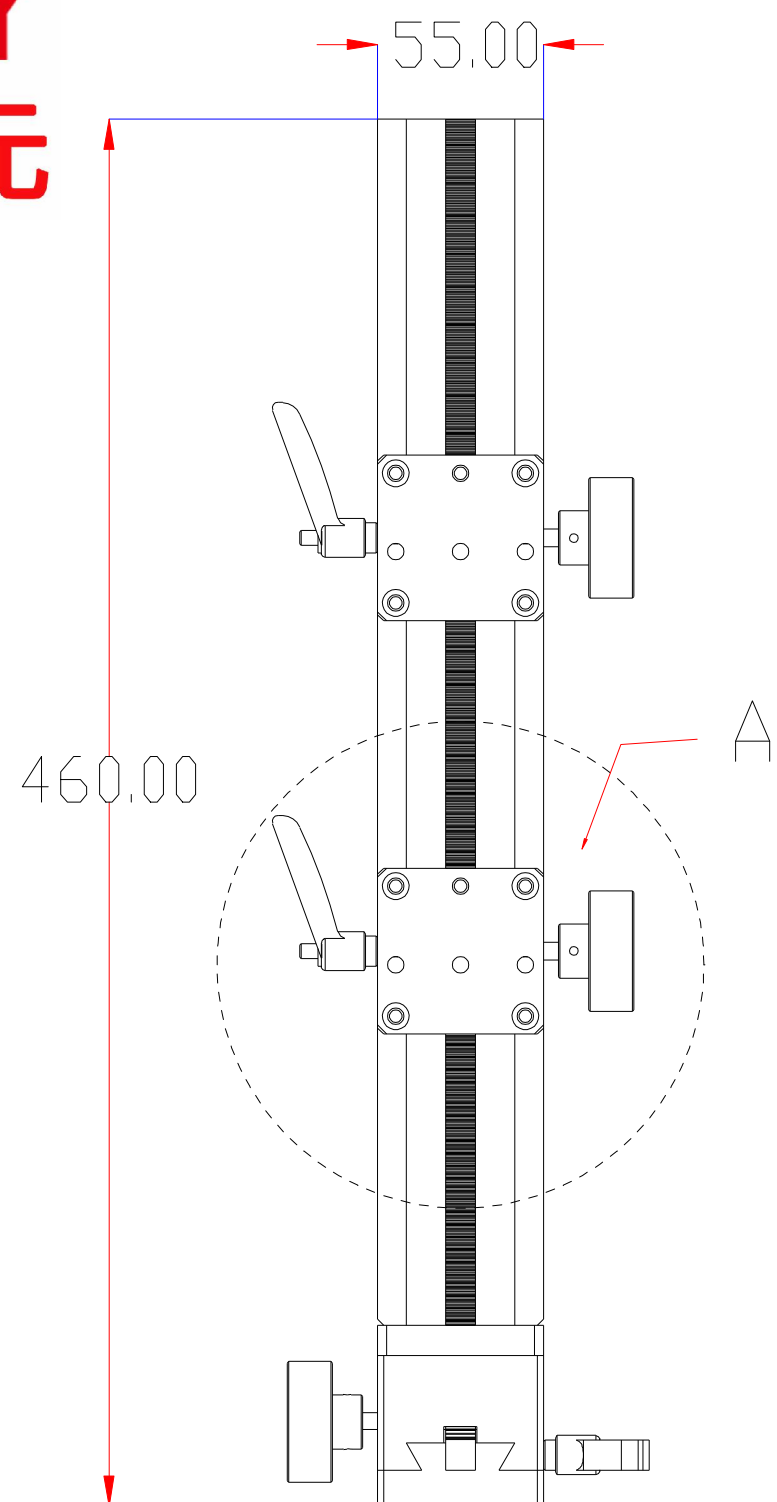

XCY
新次元

深圳市新次元科技有限公司

型号	XCY-W55-200X-400Z-2		
品名		设计	SY01
颜色		审核	SY02
版次	A01	日期	