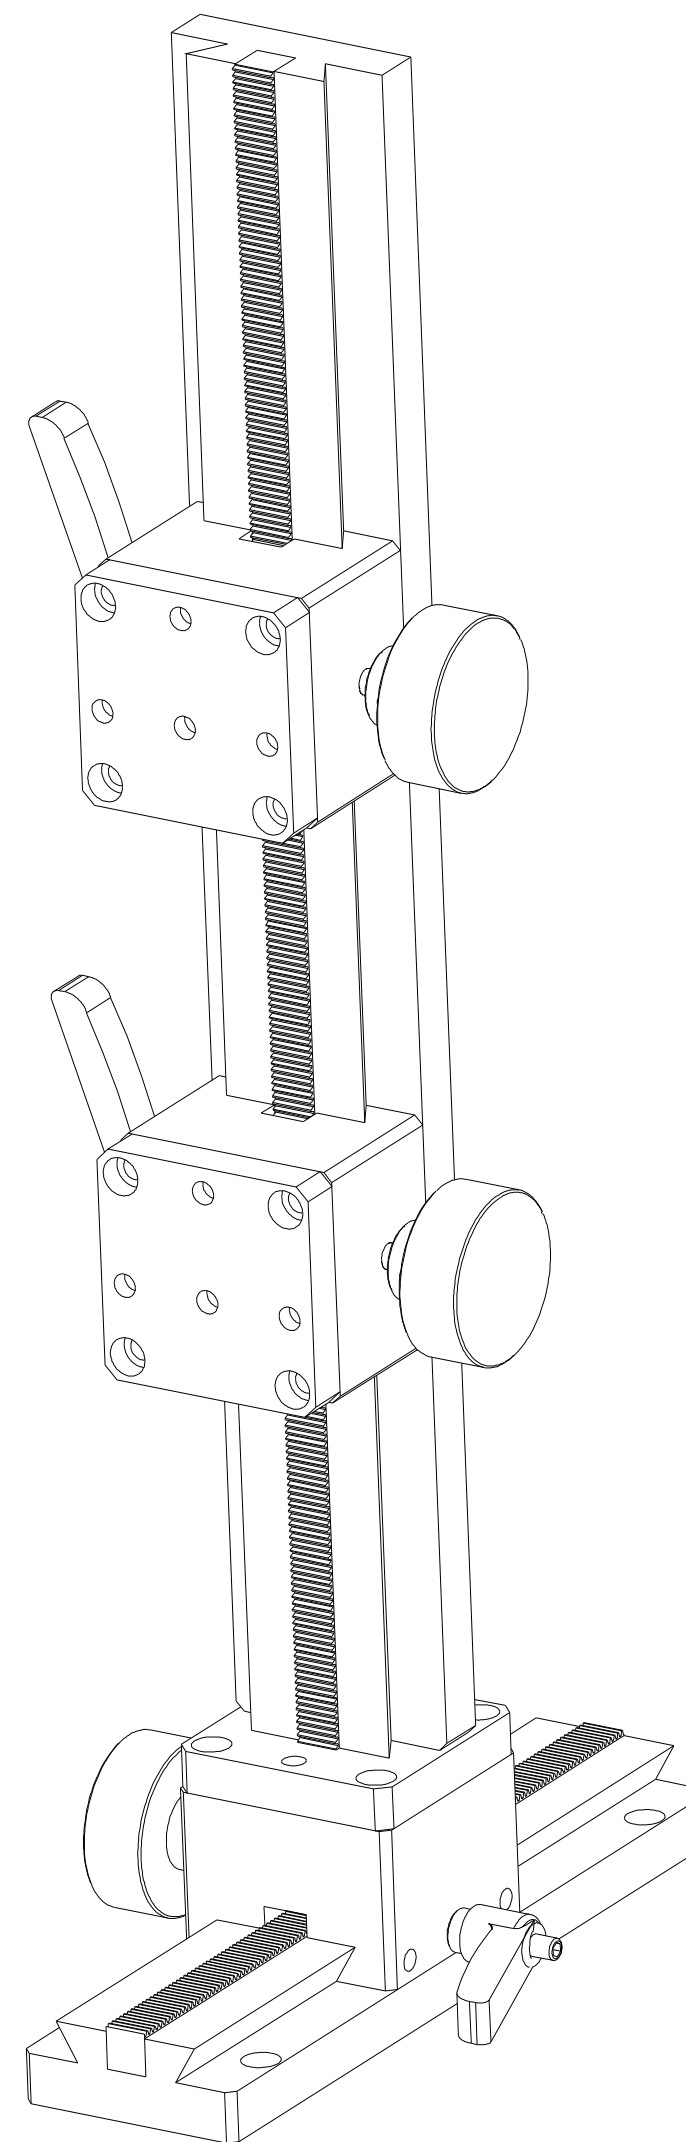

XCY
新次元

深圳市新次元科技有限公司

型号	XCY-W55-200X-400Z-2		
品名		设计	SY01
颜色		审核	SY02
版次	A01	日期	