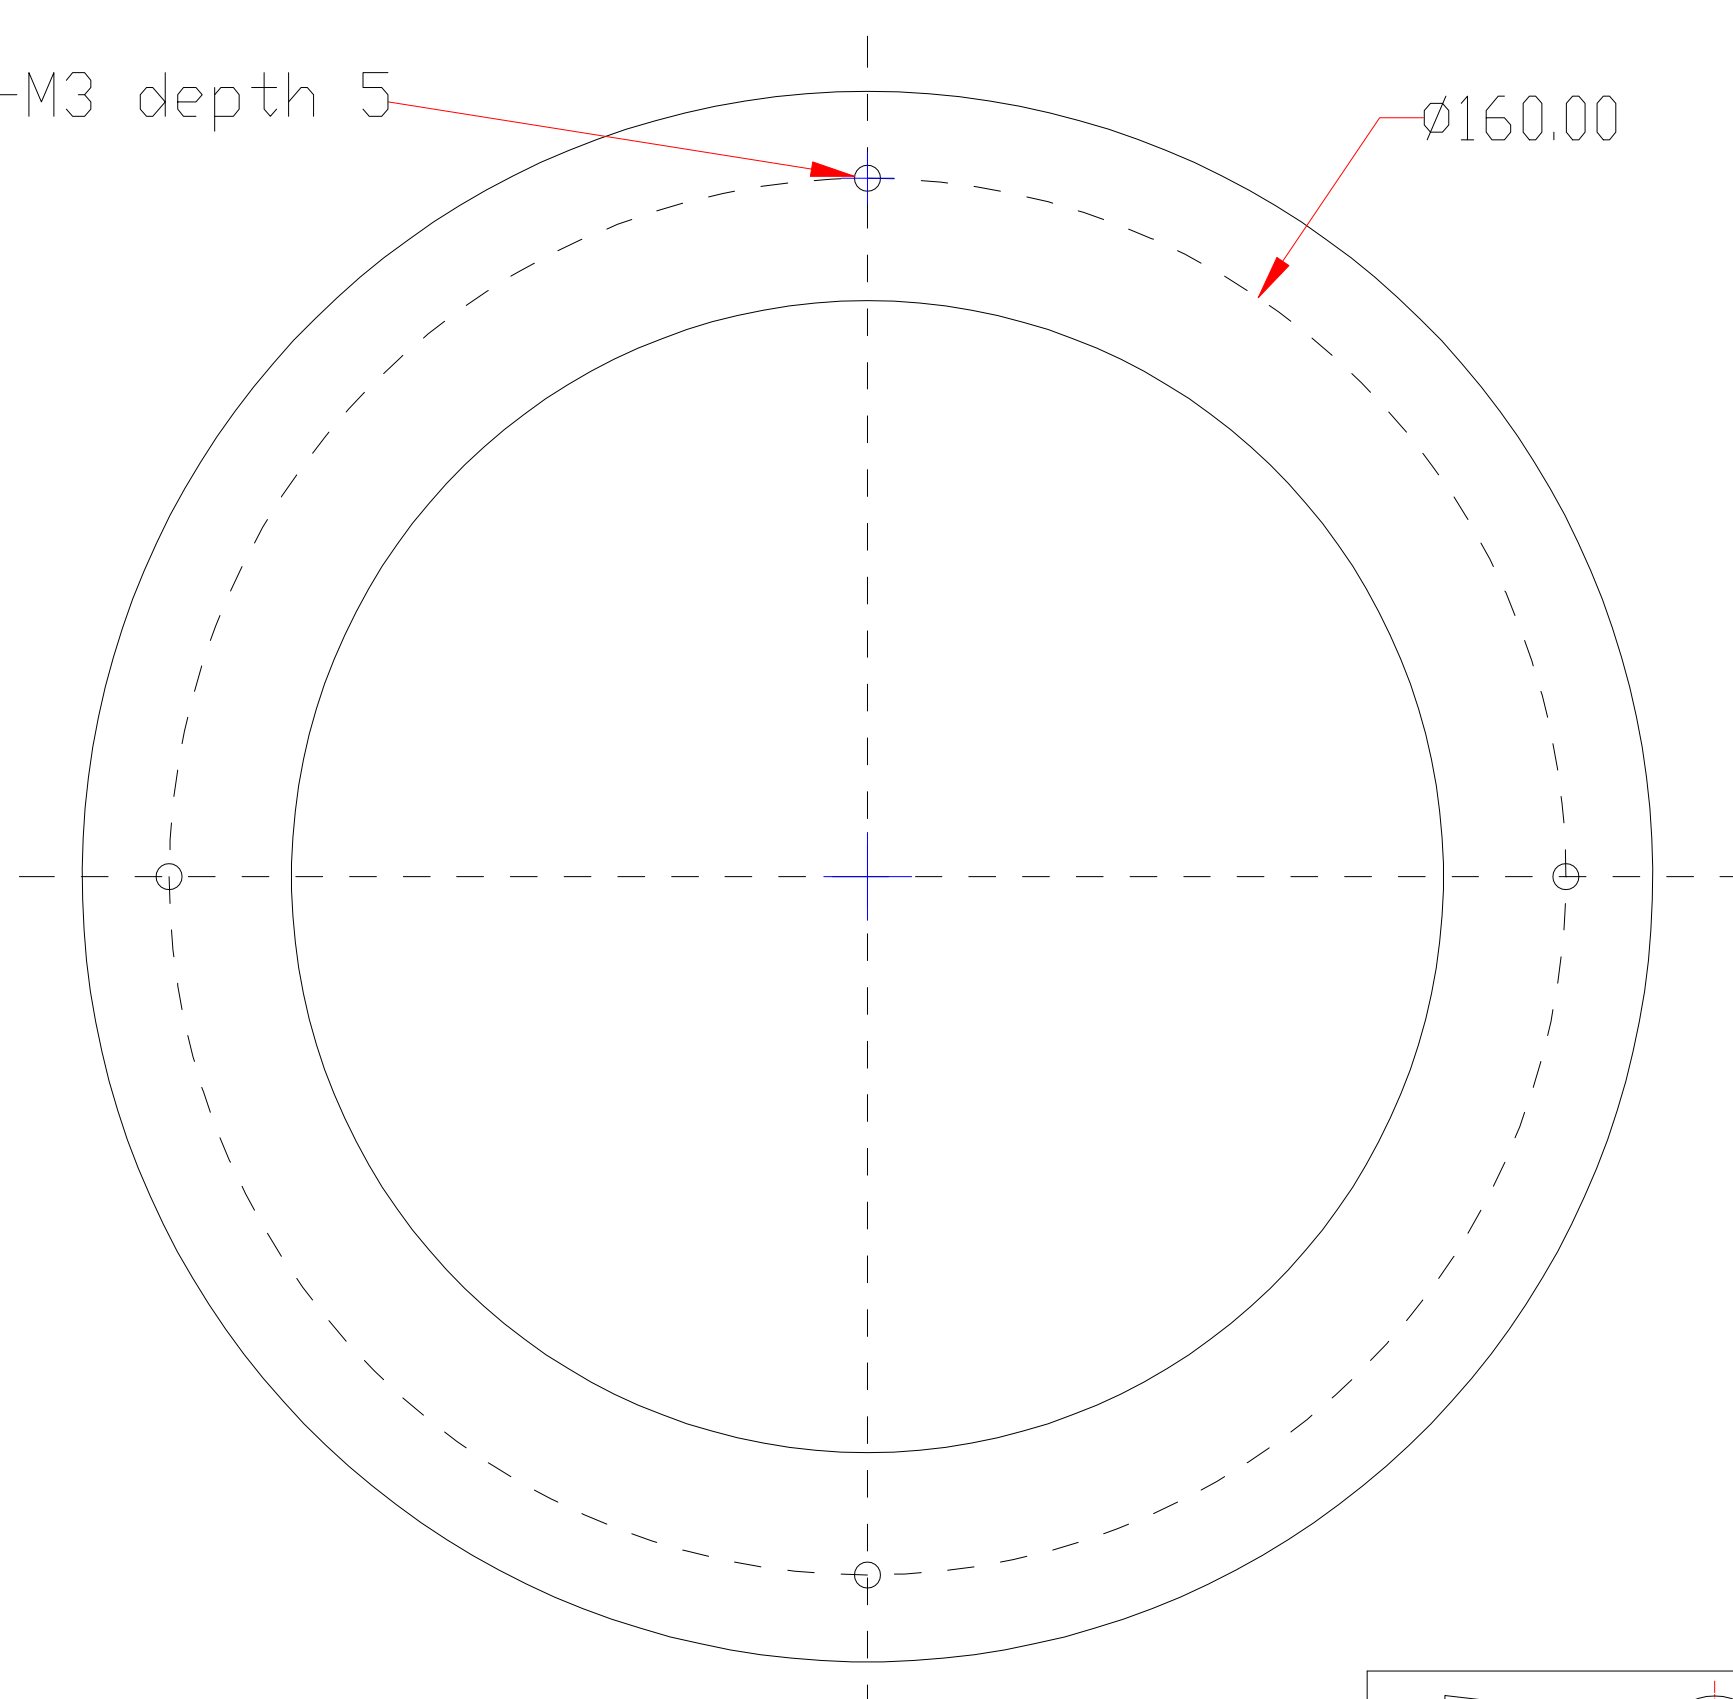

Pin	Polarity	Wire Color
1	+	Red
2	-	Black
3		

4-M3 depth 5

Ø160.00

color	Voitage	Power
Red	24V	-
White	24V	-
Blue	24V	-
		-
		-

深圳市新次元科技有限公司

型号	XCY-RI18060		
品名		设计	SY01
颜色	黑色	审核	SY02
版次	A01	日期	