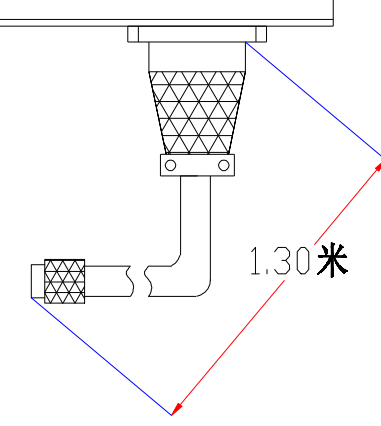

1	接光源正极
2	风扇供电正极
3	接光源负极
4	风扇供电负极

color	Voitage	Power
Red	24V	-
White	24V	-
Blue	24V	-
		-
		-

深圳市新次元科技有限公司

型号	XCY-LNS800		
品名	线光源	设计	SY01
颜色	黑色	审核	SY02
版次	A01	日期	14/4/2020