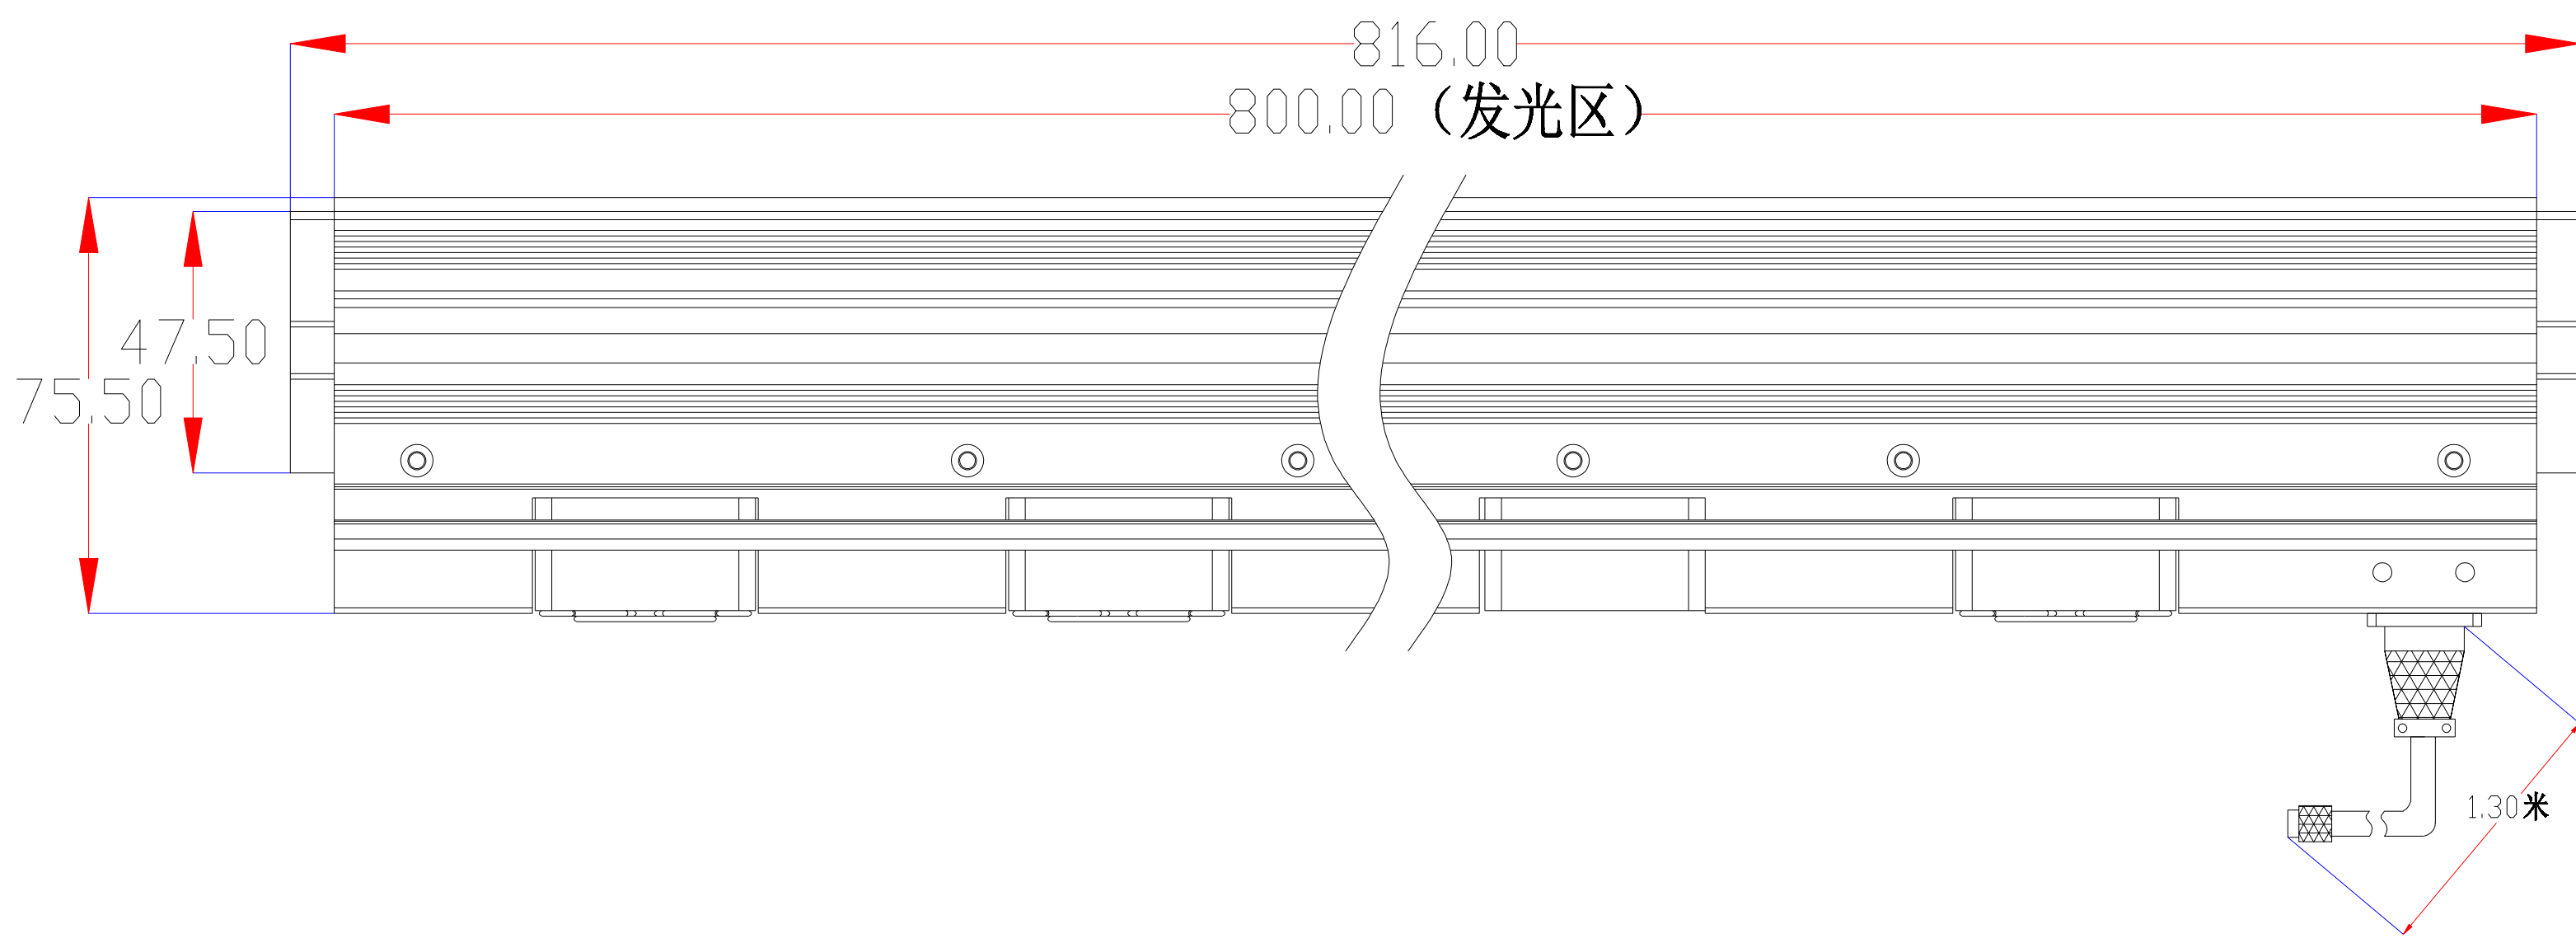

1	接光源正极
2	风扇供电正极
3	接光源负极
4	风扇供电负极

color	Voitage	Power
Red	24V	-
White	24V	-
Blue	24V	-
		-
		-

深圳市新次元科技有限公司

型号	XCY-LNS800		
品名	线光源	设计	SY01
颜色	黑色	审核	SY02
版次	A01	日期	14/4/2020