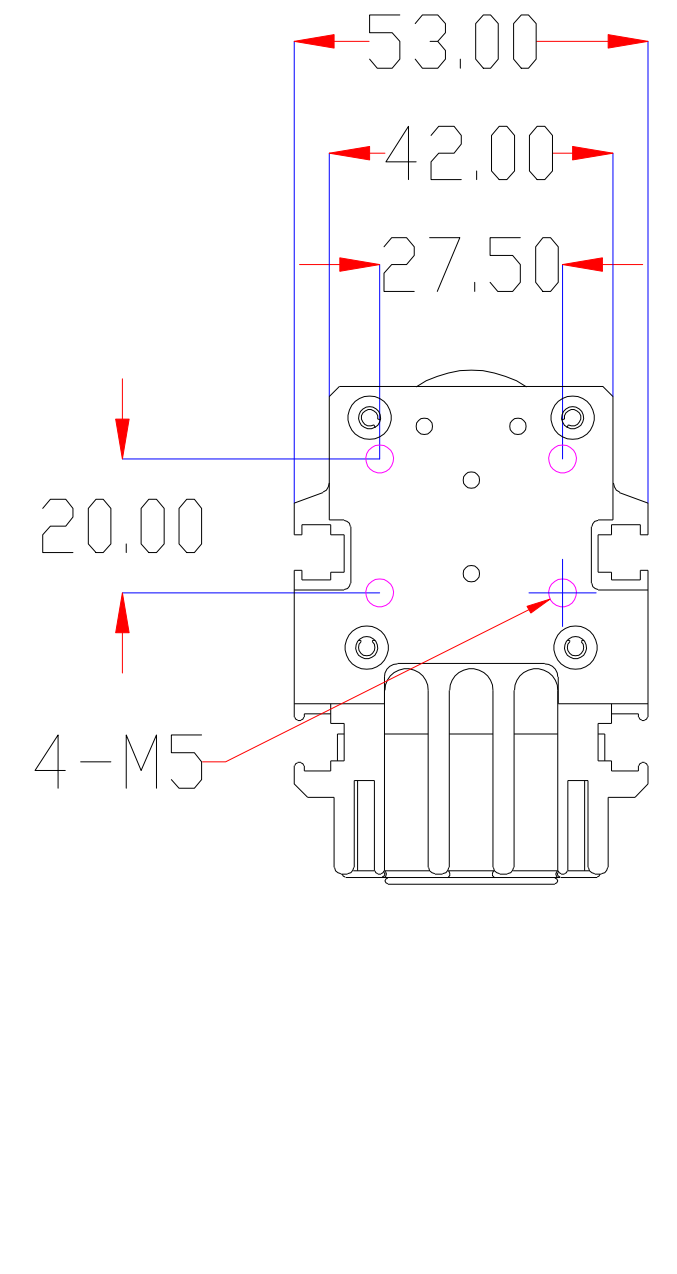

1	接光源正极
2	风扇供电正极
3	接光源负极
4	风扇供电负极

color	Voitage	Power
Red	24V	-
White	24V	-
Blue	24V	-
		-
		-

深圳市新次元科技有限公司

型号	XCY-LNS800		
品名	线光源	设计	SY01
颜色	黑色	审核	SY02
版次	A01	日期	14/4/2020