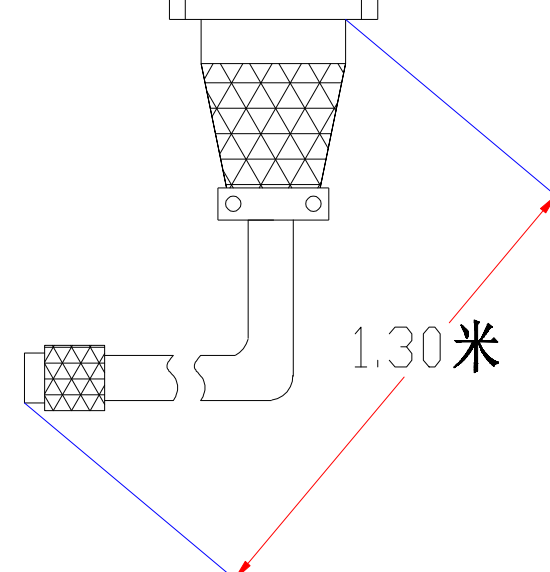

1	接光源正极
2	风扇供电正极
3	接光源负极
4	风扇供电负极

color	Voitage	Power
Red	24V	-
White	24V	-
Blue	24V	-
		-
		-

深圳市新次元科技有限公司

型号	XCY-LNS200		
品名	线光源	设计	SY01
颜色	黑色	审核	SY02
版次	A01	日期	14/4/2020