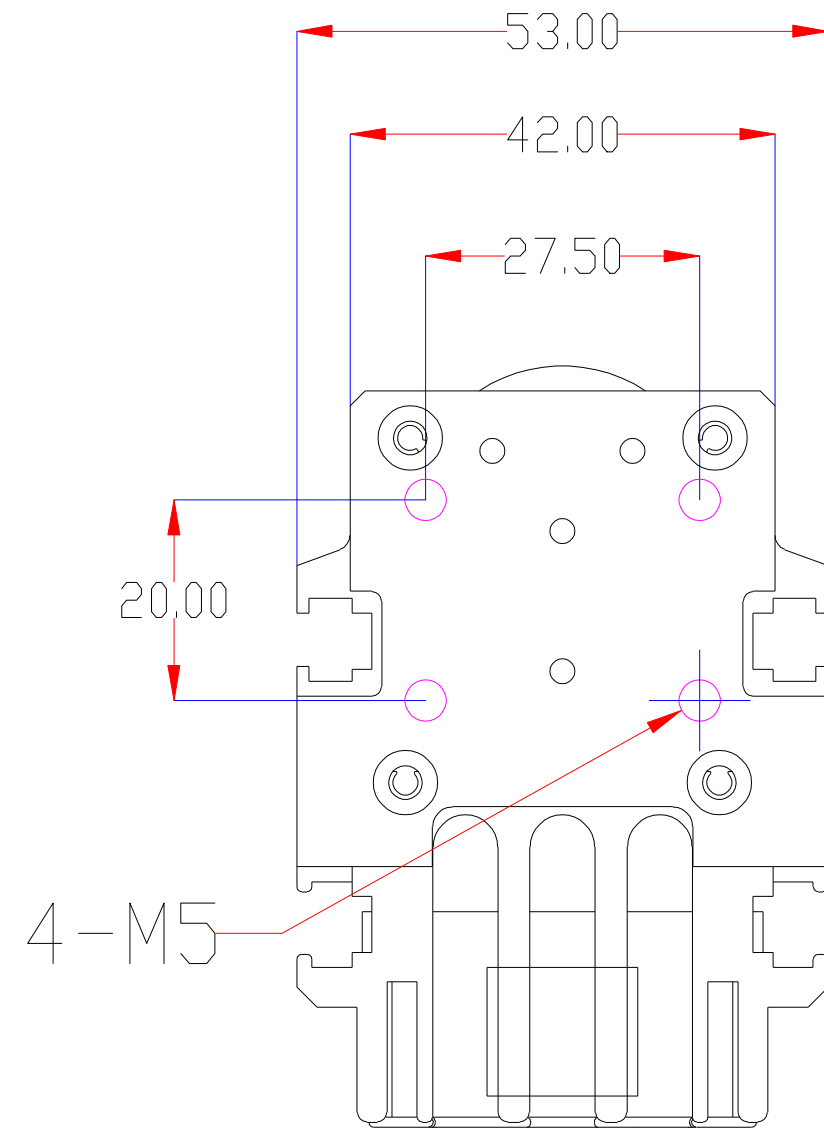

1	接光源正极
2	风扇供电正极
3	接光源负极
4	风扇供电负极

color	Voitage	Power
Red	24V	-
White	24V	-
Blue	24V	-
		-
		-

深圳市新次元科技有限公司

型号	XCY-LNS200		
品名	线光源	设计	SY01
颜色	黑色	审核	SY02
版次	A01	日期	14/4/2020