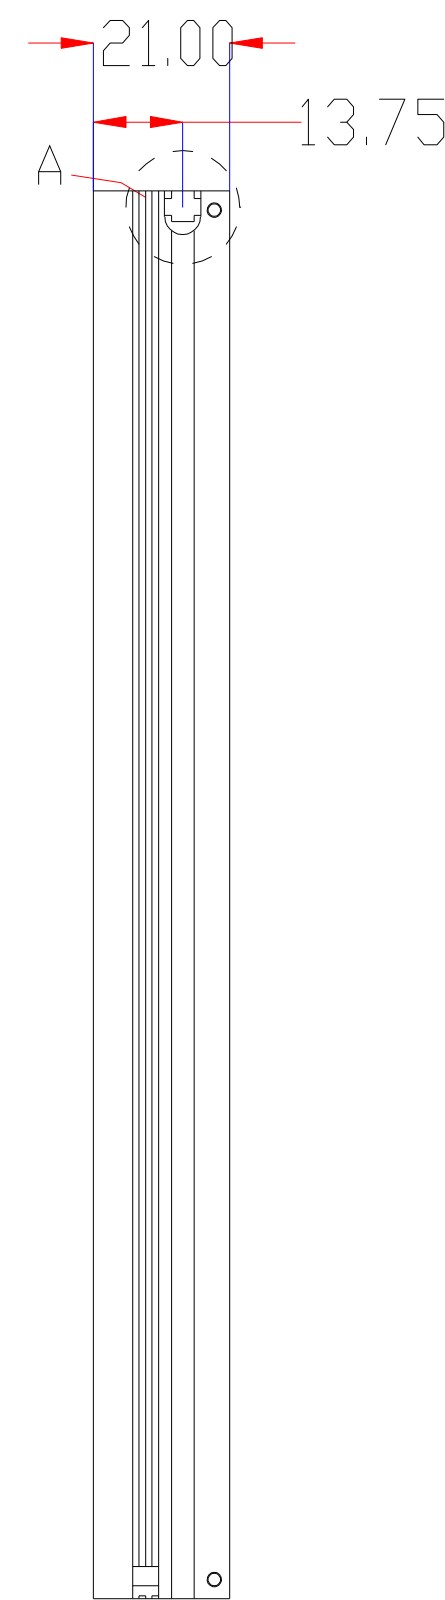

发光面积203x ϕ 48mm

Pin	Polarity	Wire Color
1	+	Red
2	-	Black
3		

视图A
比例2:1

color	Voitage	Power	深圳市新次元科技有限公司			
Red	24V	-	型号	XCY-HLM203203		
White	24V	-	品名	设计	SY01	
Blue	24V	-	颜色	黑色	审核	SY02
		-	版次	A01	日期	