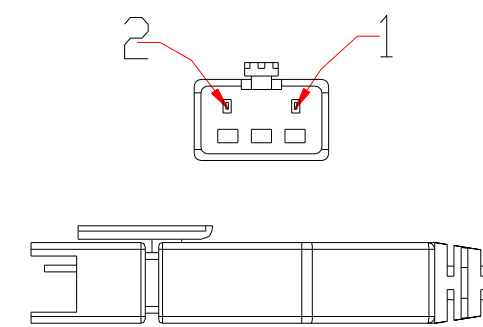

发光面积203x ϕ 48mm

Pin	Polarity	Wire Color
1	+	Red
2	-	Black
3		

视图A
比例2:1

color	Voitage	Power	深圳市新次元科技有限公司			
Red	24V	-	型号	XCY-HLM203203		
White	24V	-	品名	设计	SY01	
Blue	24V	-	颜色	黑色	审核	SY02
		-	版次	A01	日期	