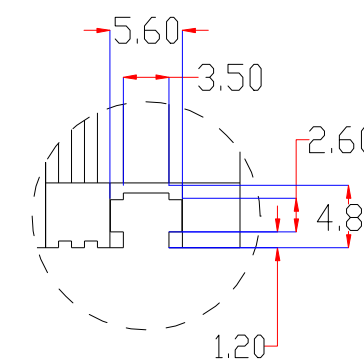

发光面积203x ϕ 48mm

Pin	Polarity	Wire Color
1	+	Red
2	-	Black
3		

视图A
比例2:1

color	Voitage	Power	深圳市新次元科技有限公司			
Red	24V	-	型号	XCY-HLM203203		
White	24V	-	品名	设计	SY01	
Blue	24V	-	颜色	黑色	审核	SY02
		-	版次	A01	日期	