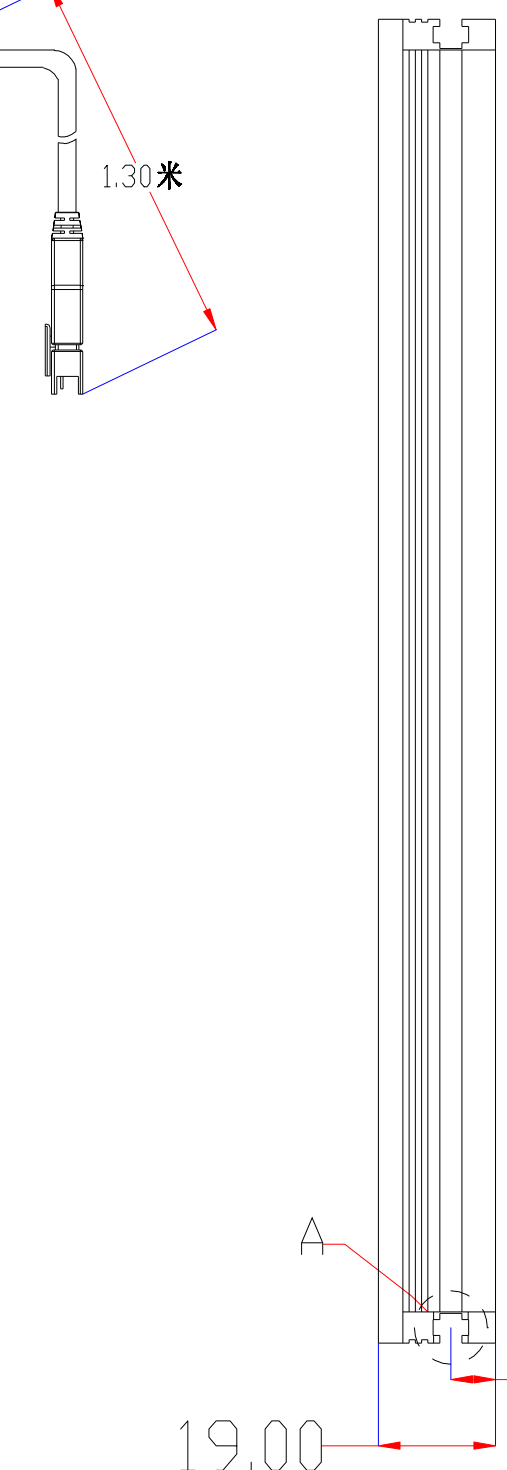

4-M3 (反向)

Pin	Polarity	Wire Color
1	+	Red
2	-	Black
3		

发光面积200x100mm

color	Voitage	Power
Red	24V	-
White	24V	-
Blue	24V	-
		-
		-

深圳市新次元科技有限公司

型号	XCY-FPLM300200		
品名		设计	SY01
颜色	黑色	审核	SY02
版次	A01	日期	