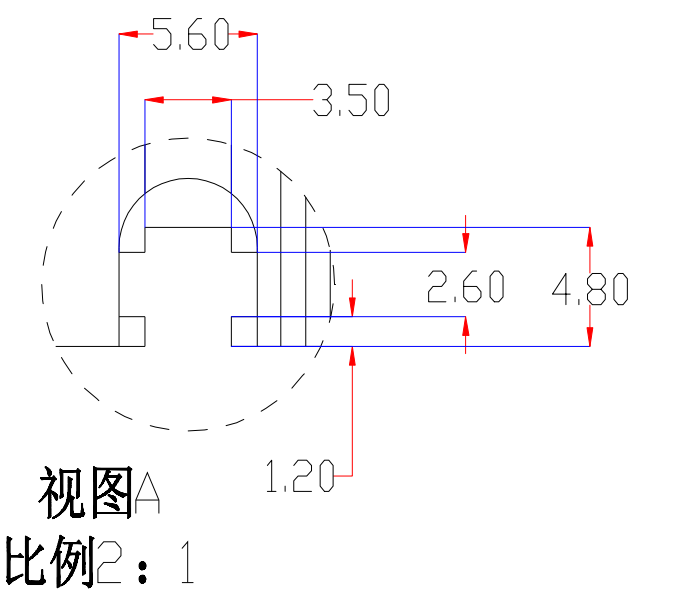

4-M3 (反向)

Pin	Polarity	Wire Color
1	+	Red
2	-	Black
3		

发光面积200x100mm

color	Voitage	Power
Red	24V	-
White	24V	-
Blue	24V	-
		-
		-

深圳市新次元科技有限公司

型号	XCY-FPLM300200		
品名		设计	SY01
颜色	黑色	审核	SY02
版次	A01	日期	