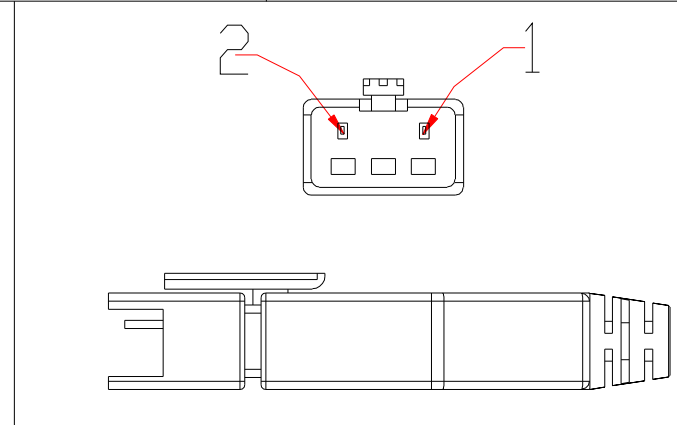

4-M3 (反向)

Pin	Polarity	Wire Color
1	+	Red
2	-	Black
3		

发光面积200x100mm

color	Voitage	Power
Red	24V	-
White	24V	-
Blue	24V	-
		-
		-

深圳市新次元科技有限公司

型号	XCY-FPLM300200		
品名		设计	SY01
颜色	黑色	审核	SY02
版次	A01	日期	