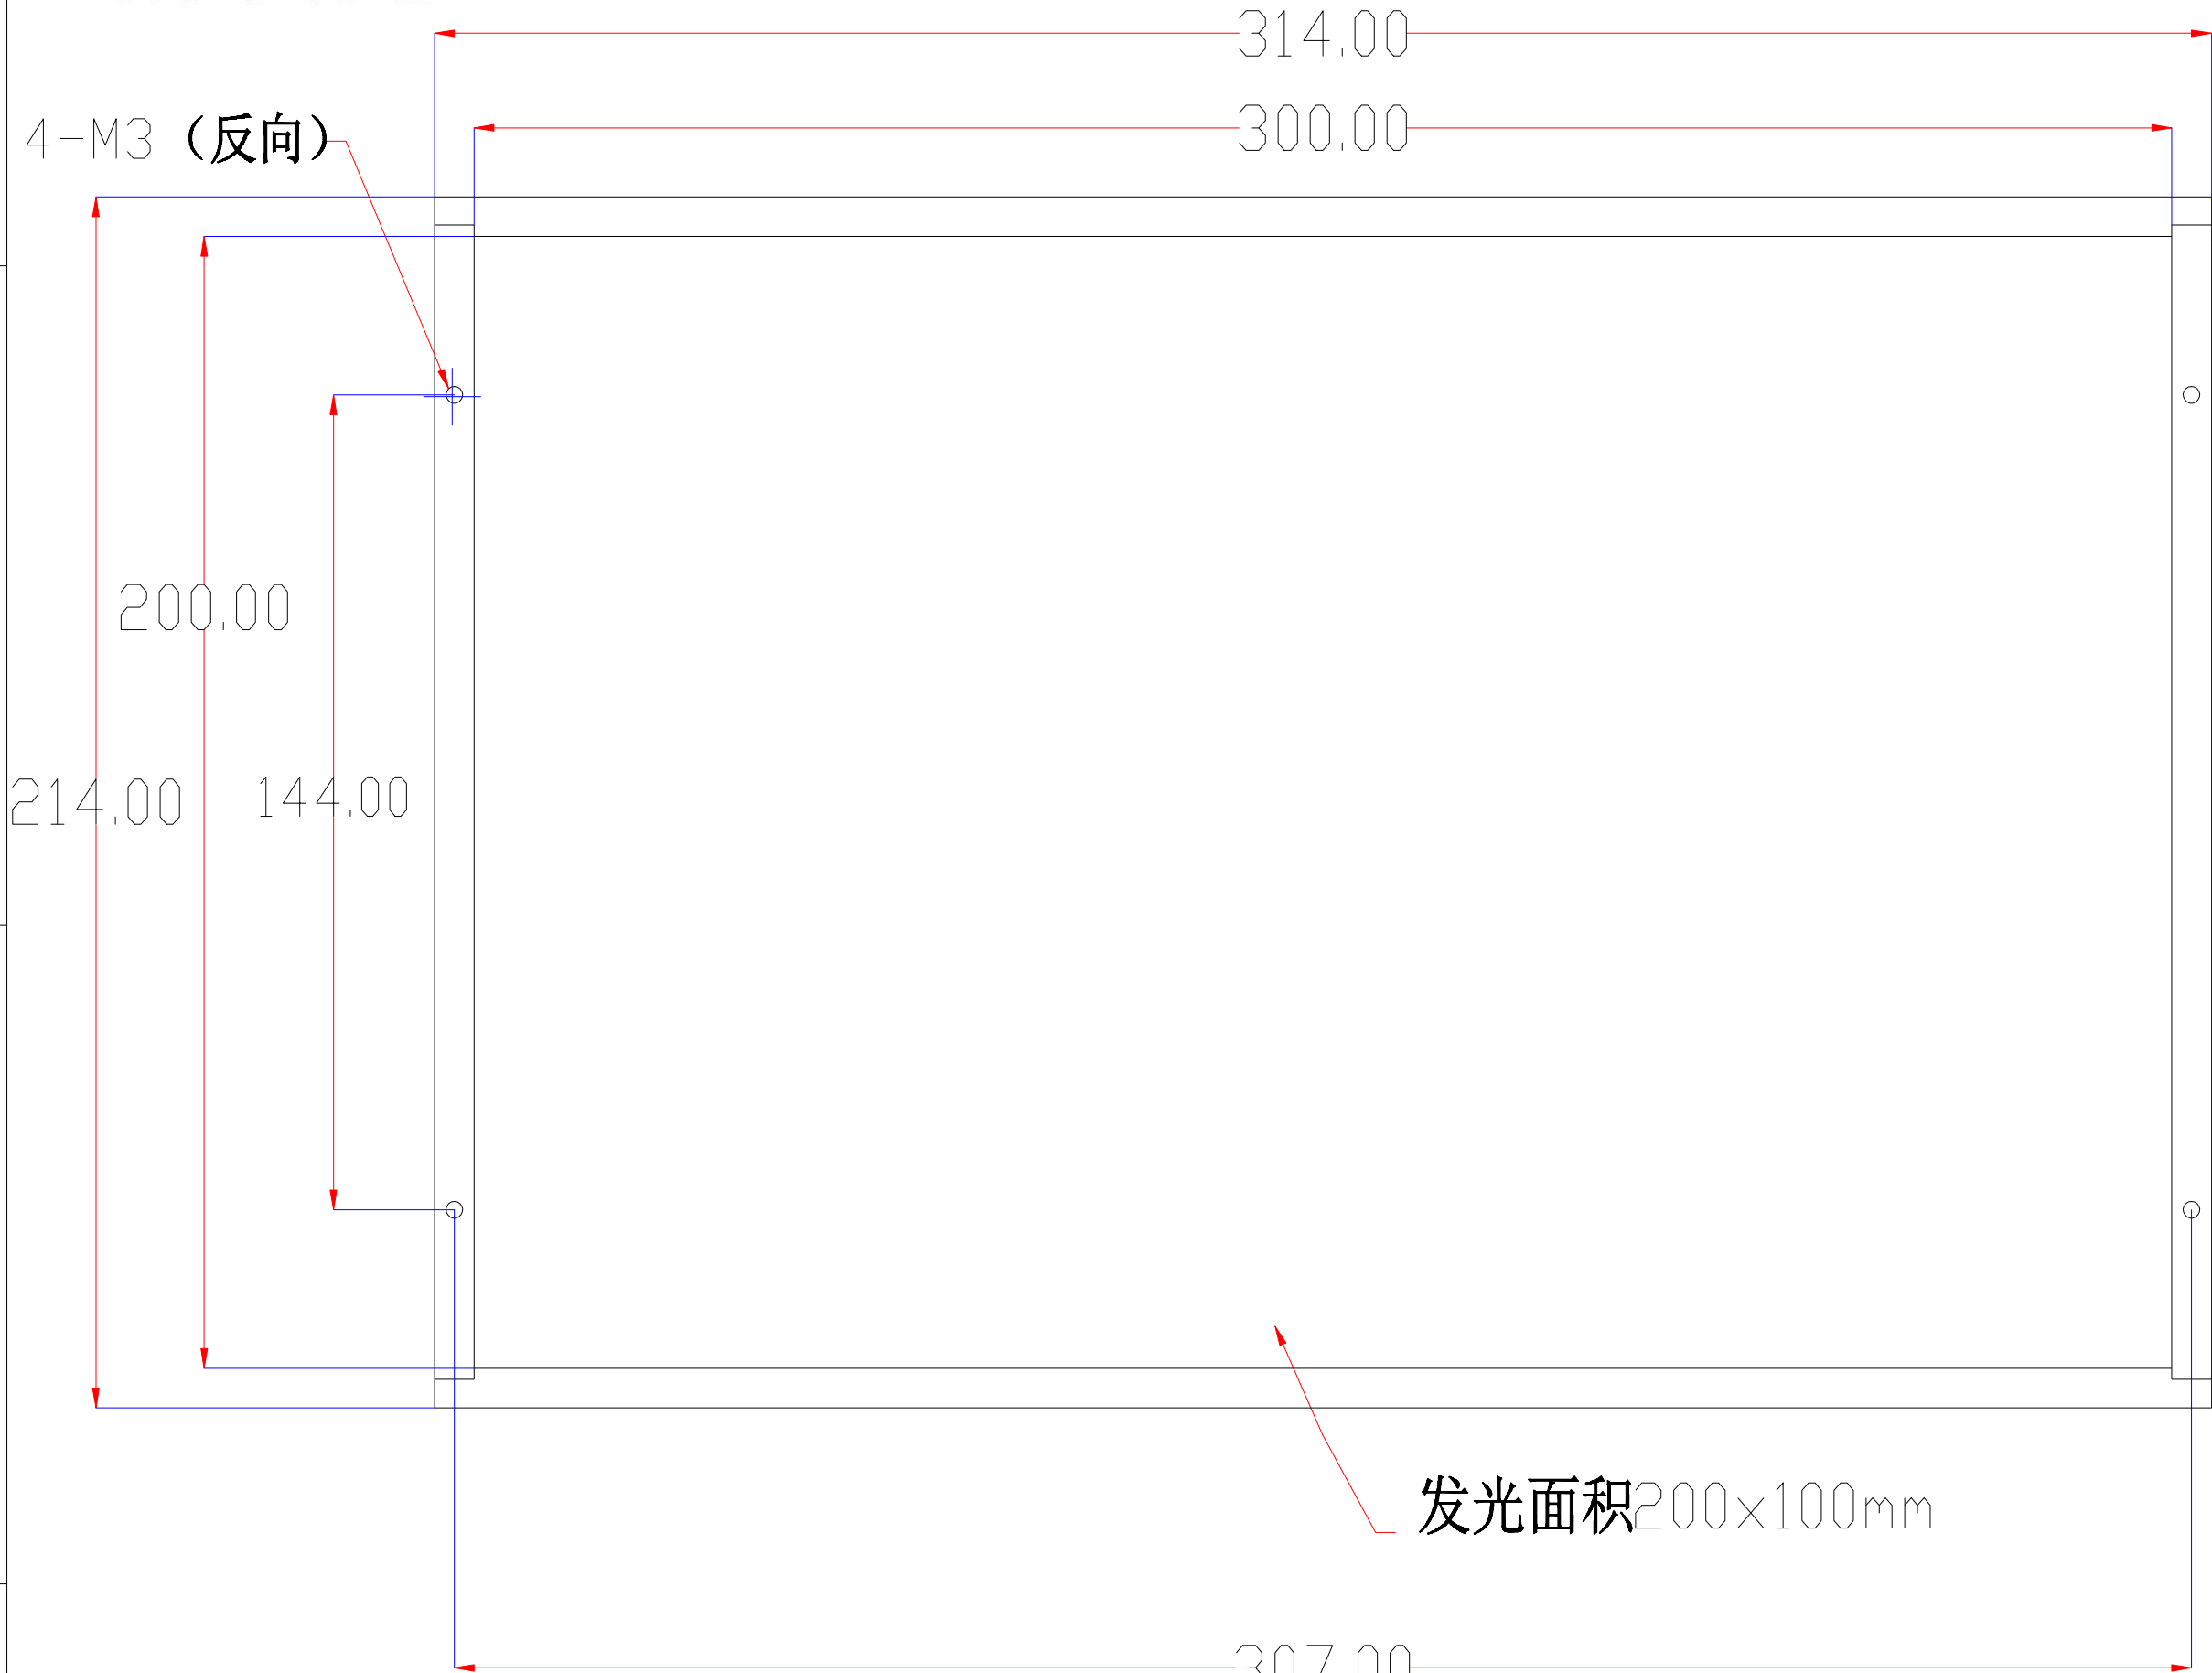

4-M3 (反向)

Pin	Polarity	Wire Color
1	+	Red
2	-	Black
3		

发光面积200x100mm

color	Voitage	Power
Red	24V	-
White	24V	-
Blue	24V	-
		-
		-

深圳市新次元科技有限公司

型号	XCY-FPLM300200		
品名		设计	SY01
颜色	黑色	审核	SY02
版次	A01	日期	