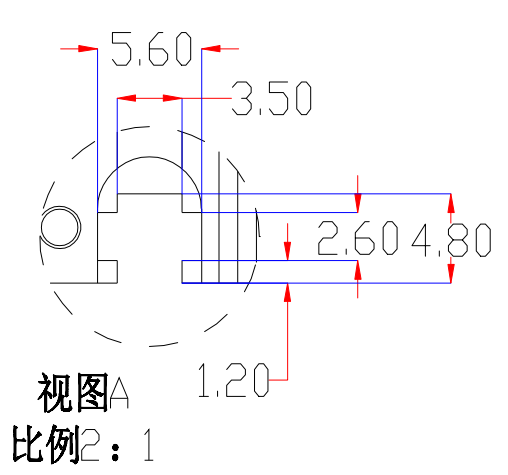

Pin	Polarity	Wire Color
1	+	Red
2	-	Black
3		

color	Voitage	Power
Red	24V	-
White	24V	-
Blue	24V	-
		-
		-

<b>深圳市新次元科技有限公司</b>			
型号	XCY-FPLM200100		
品名		设计	SY01
颜色	<b>黑色</b>	审核	SY02
版次	A01	日期	