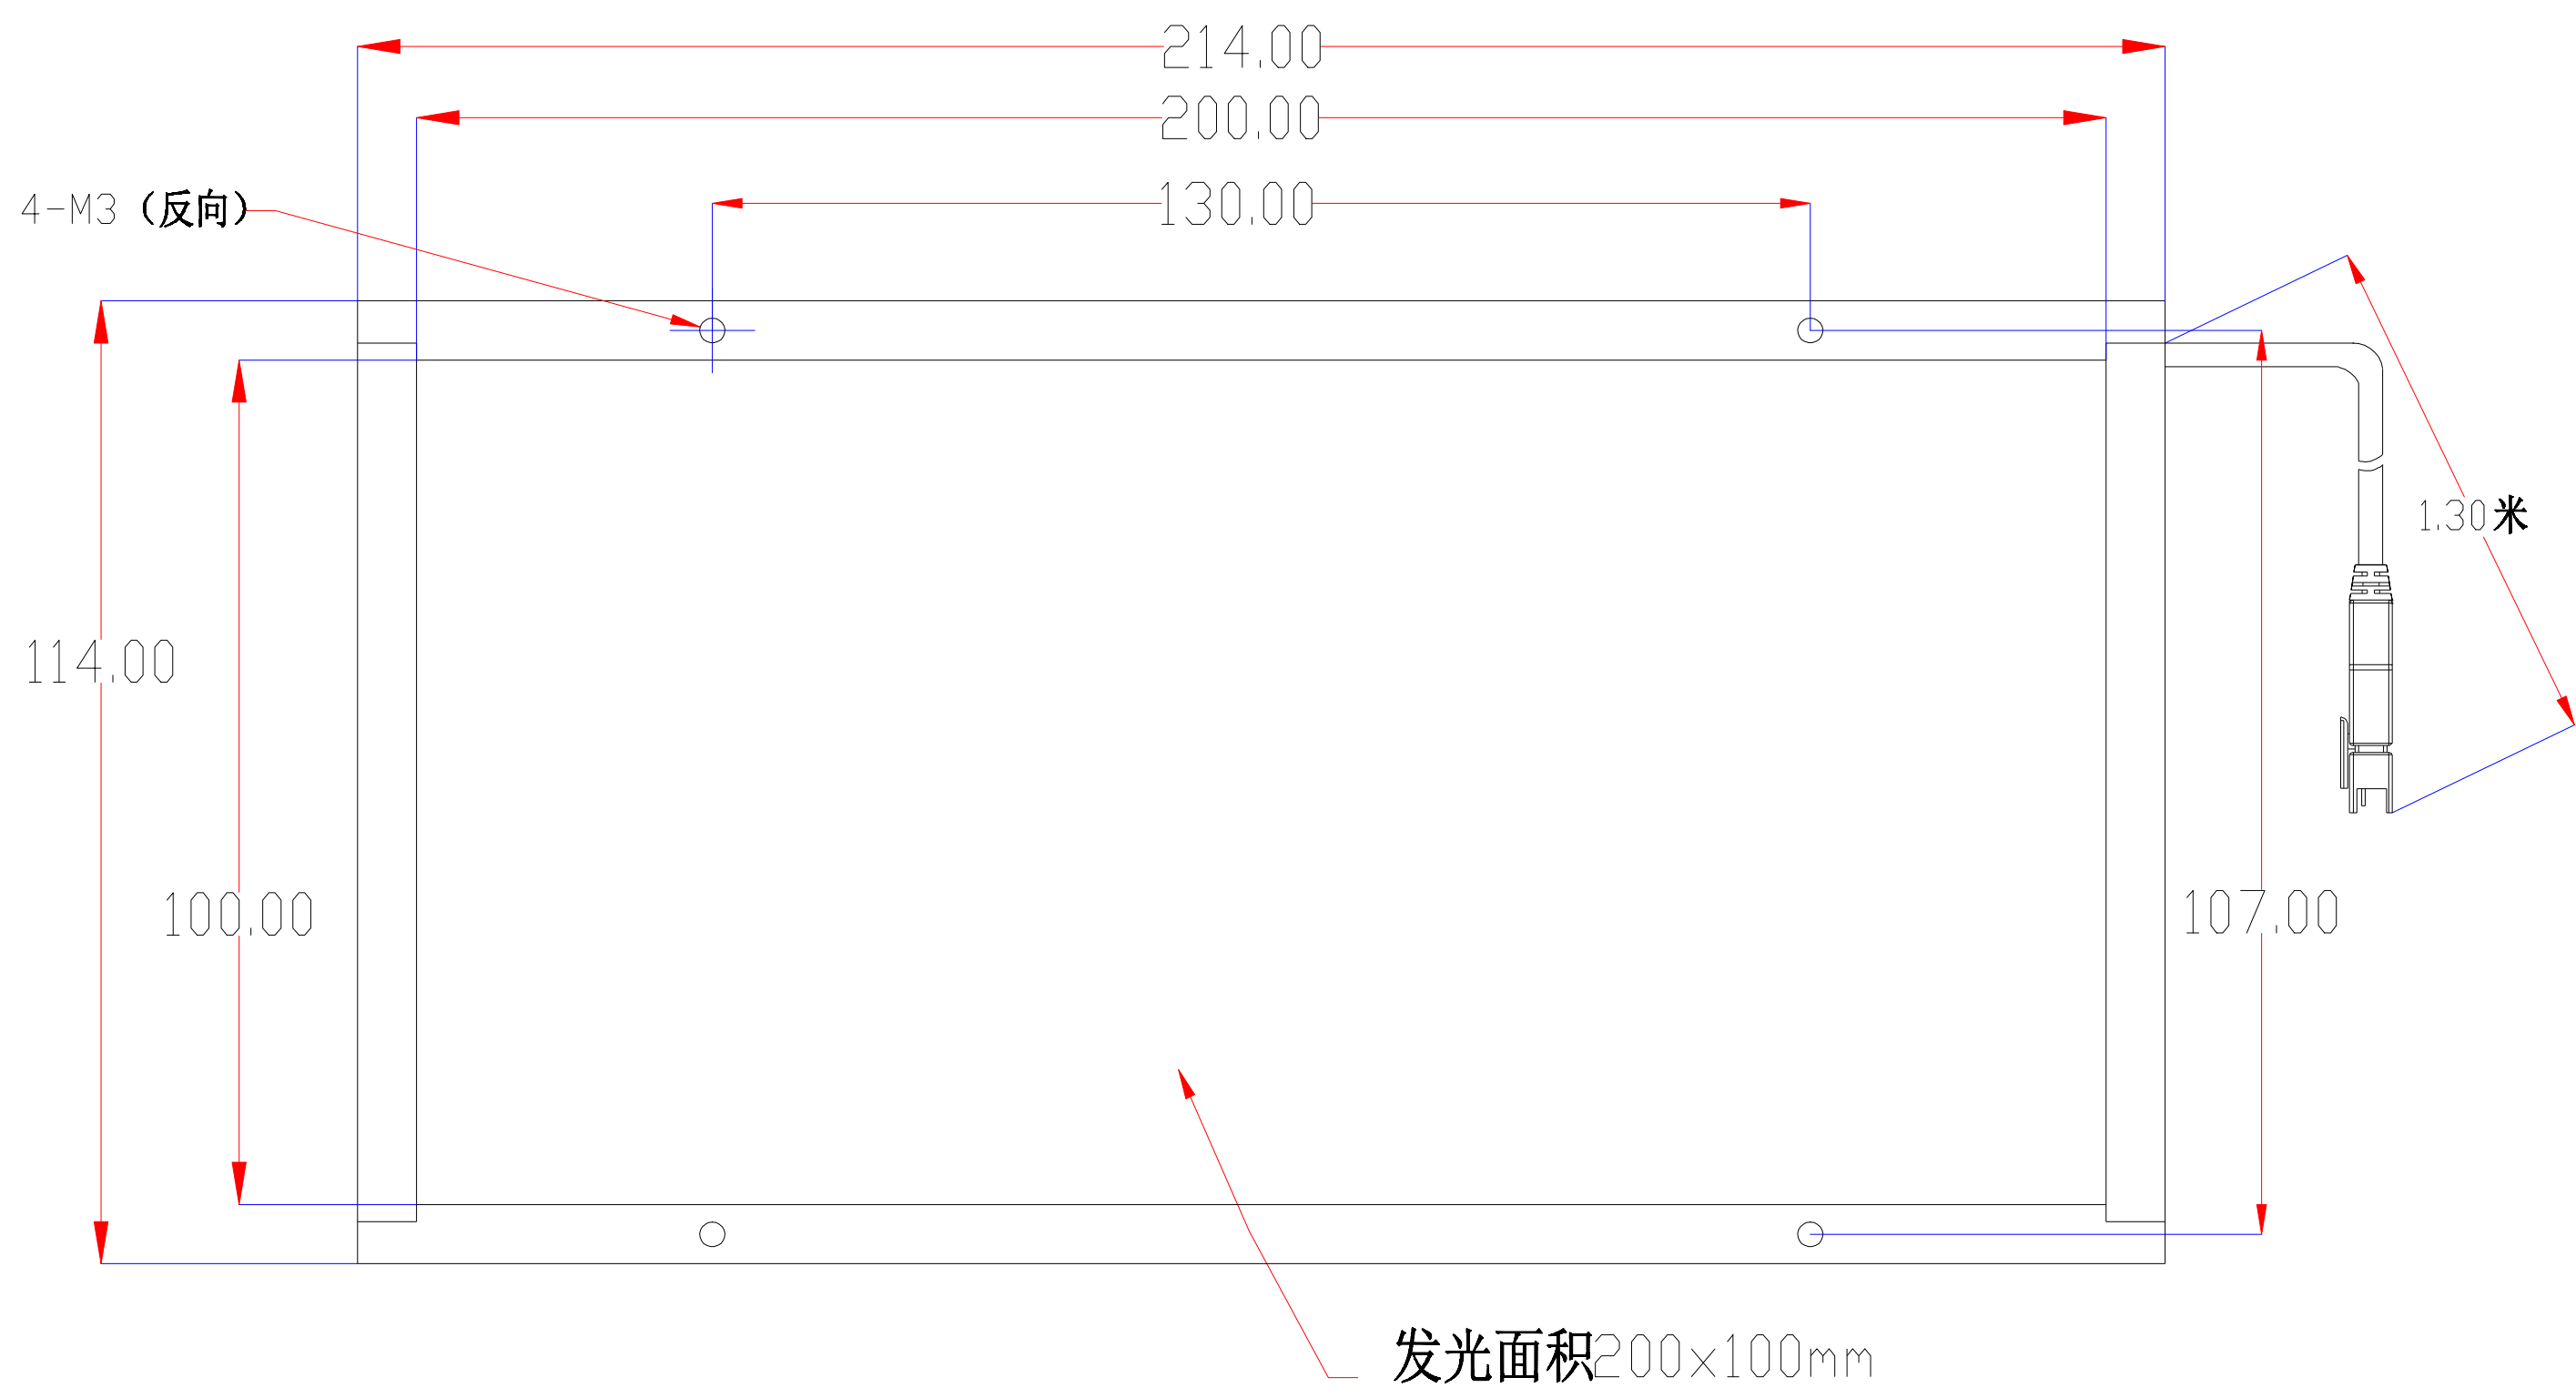

Pin	Polarity	Wire Color
1	+	Red
2	-	Black
3		

color	Voitage	Power
Red	24V	-
White	24V	-
Blue	24V	-
		-
		-

<b>深圳市新次元科技有限公司</b>			
型号	XCY-FPLM200100		
品名		设计	SY01
颜色	<b>黑色</b>	审核	SY02
版次	A01	日期	