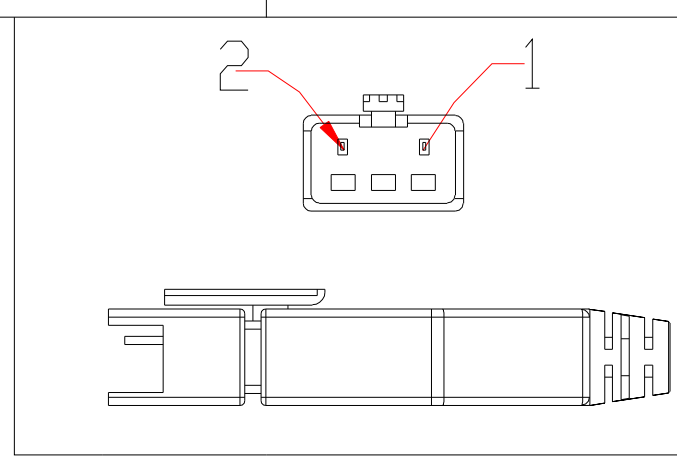

发光面积150x100mm

Pin	Polarity	Wire Color
1	+	Red
2	-	Black
3		

视图A  
比例2:1

color	Voitage	Power
Red	24V	-
White	24V	-
Blue	24V	-
		-
		-

深圳市新次元科技有限公司

型号	XCY-FPLM150100		
品名		设计	SY01
颜色	黑色	审核	SY02
版次	A01	日期	