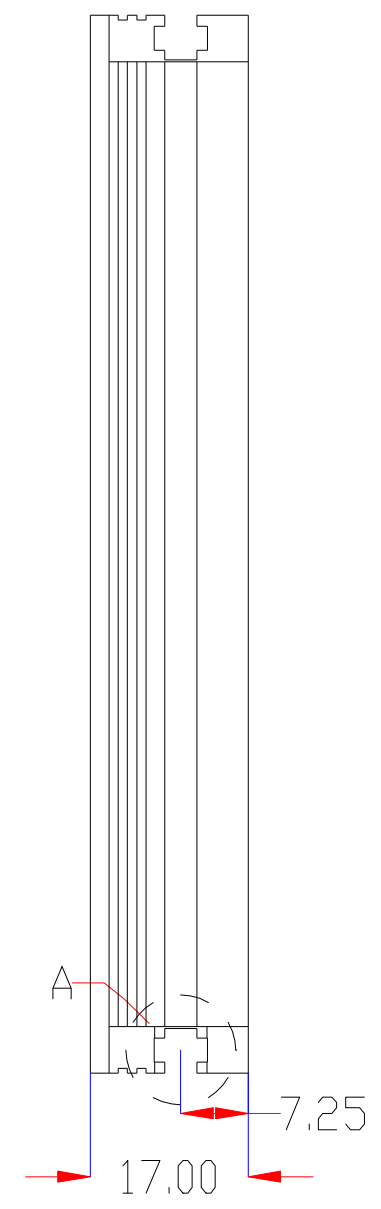

发光面积150x100mm

Pin	Polarity	Wire Color
1	+	Red
2	-	Black
3		

视图A  
比例2:1

color	Voitage	Power
Red	24V	-
White	24V	-
Blue	24V	-
		-
		-

深圳市新次元科技有限公司

型号	XCY-FPLM150100		
品名		设计	SY01
颜色	黑色	审核	SY02
版次	A01	日期	