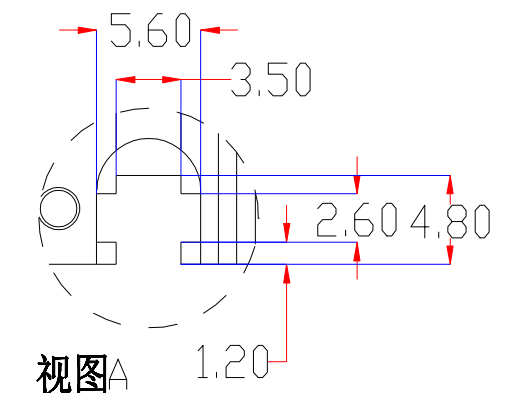

发光面积150x100mm

Pin	Polarity	Wire Color
1	+	Red
2	-	Black
3		

视图A  
比例2:1

color	Voitage	Power
Red	24V	-
White	24V	-
Blue	24V	-
		-
		-

深圳市新次元科技有限公司

型号	XCY-FPLM150100		
品名		设计	SY01
颜色	黑色	审核	SY02
版次	A01	日期	