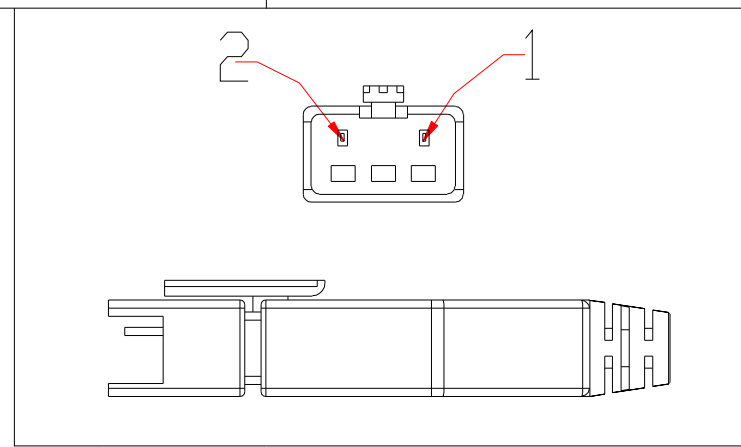

XCY
新次元

Pin	Polarity	Wire Color
1	+	Red
2	-	Black
3		

发光面积300x200mm

color	Voitage	Power
Red	24V	-
White	24V	-
Blue	24V	-

深圳市新次元科技有限公司

型号	XCY-FLM300200		
品名		设计	SY01
颜色	黑色	审核	SY02
版次	A01	日期	