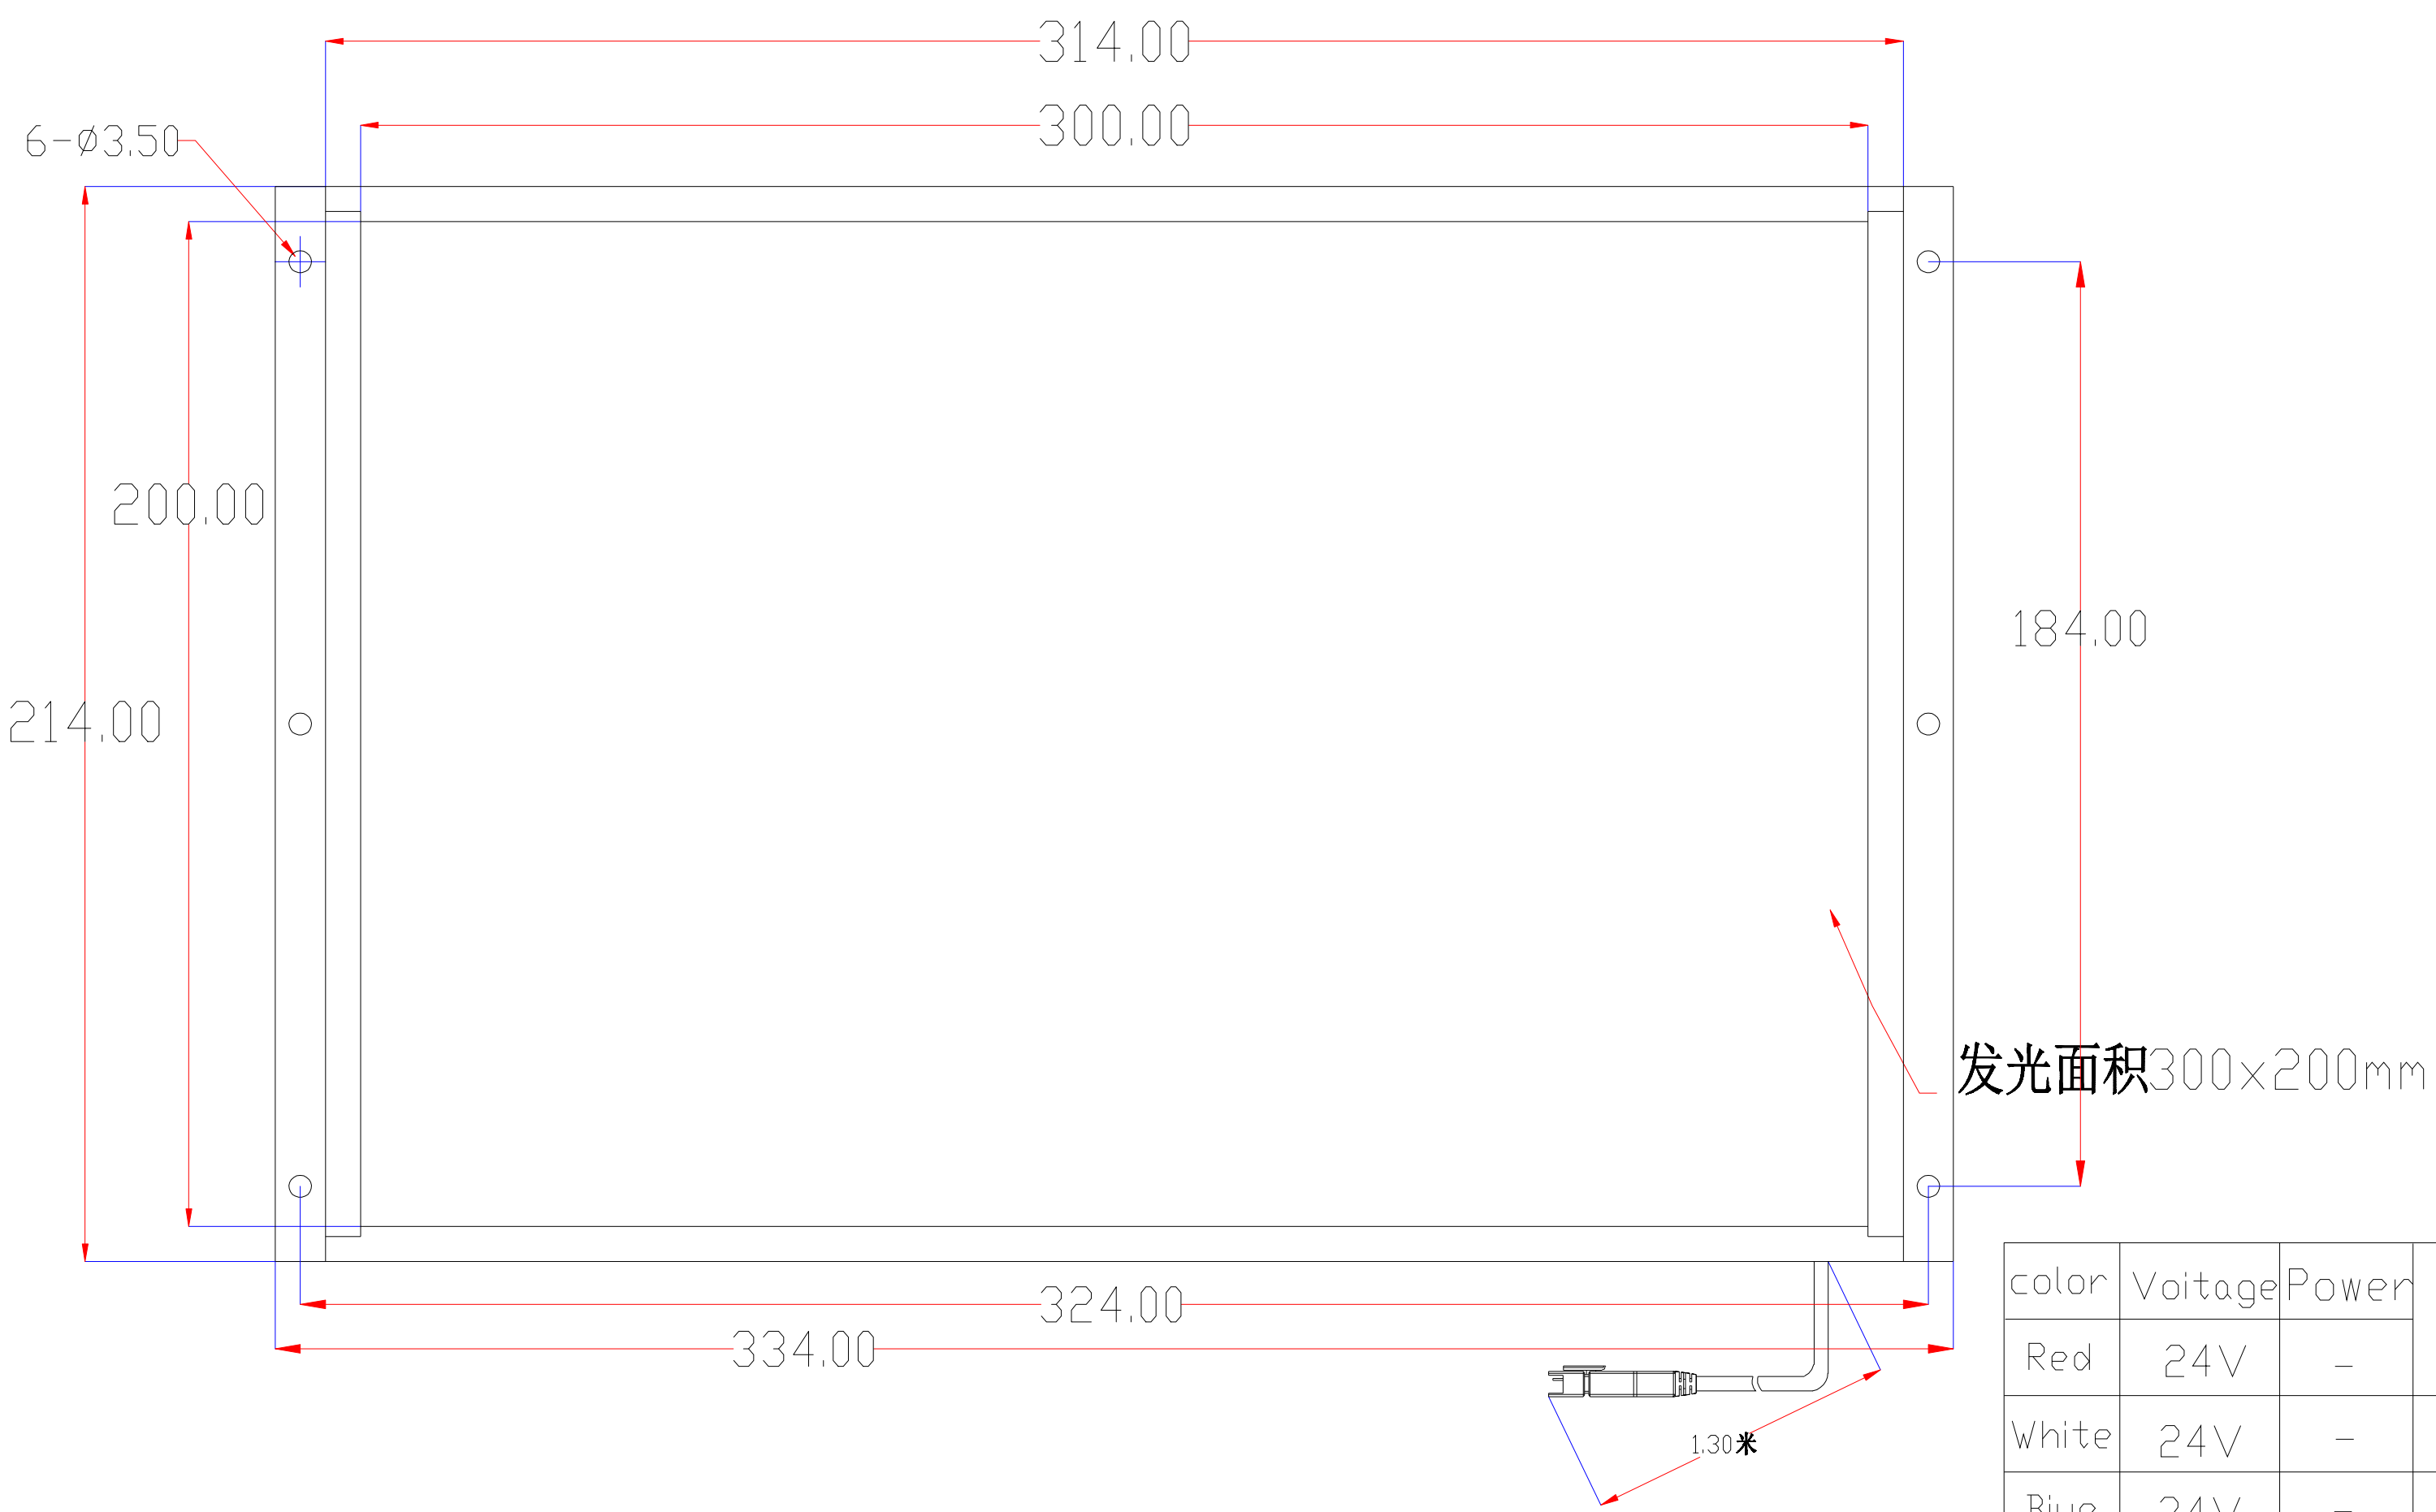

XCY
新次元

Pin	Polarity	Wire Color
1	+	Red
2	-	Black
3		

发光面积300x200mm

color	Voitage	Power
Red	24V	-
White	24V	-
Blue	24V	-

深圳市新次元科技有限公司

型号	XCY-FLM300200		
品名		设计	SY01
颜色	黑色	审核	SY02
版次	A01	日期	