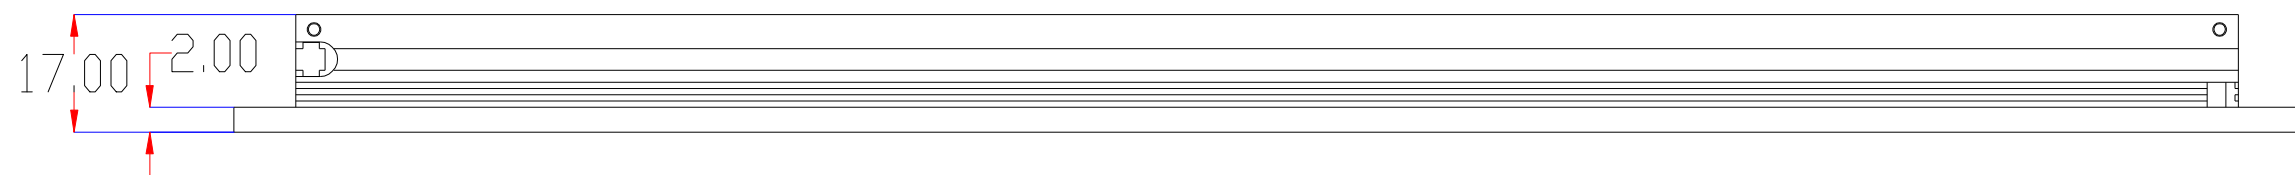

XCY
新次元

Pin	Polarity	Wire Color
1	+	Red
2	-	Black
3		

发光面积300x200mm

color	Voitage	Power
Red	24V	-
White	24V	-
Blue	24V	-

深圳市新次元科技有限公司

型号	XCY-FLM300200		
品名		设计	SY01
颜色	黑色	审核	SY02
版次	A01	日期	