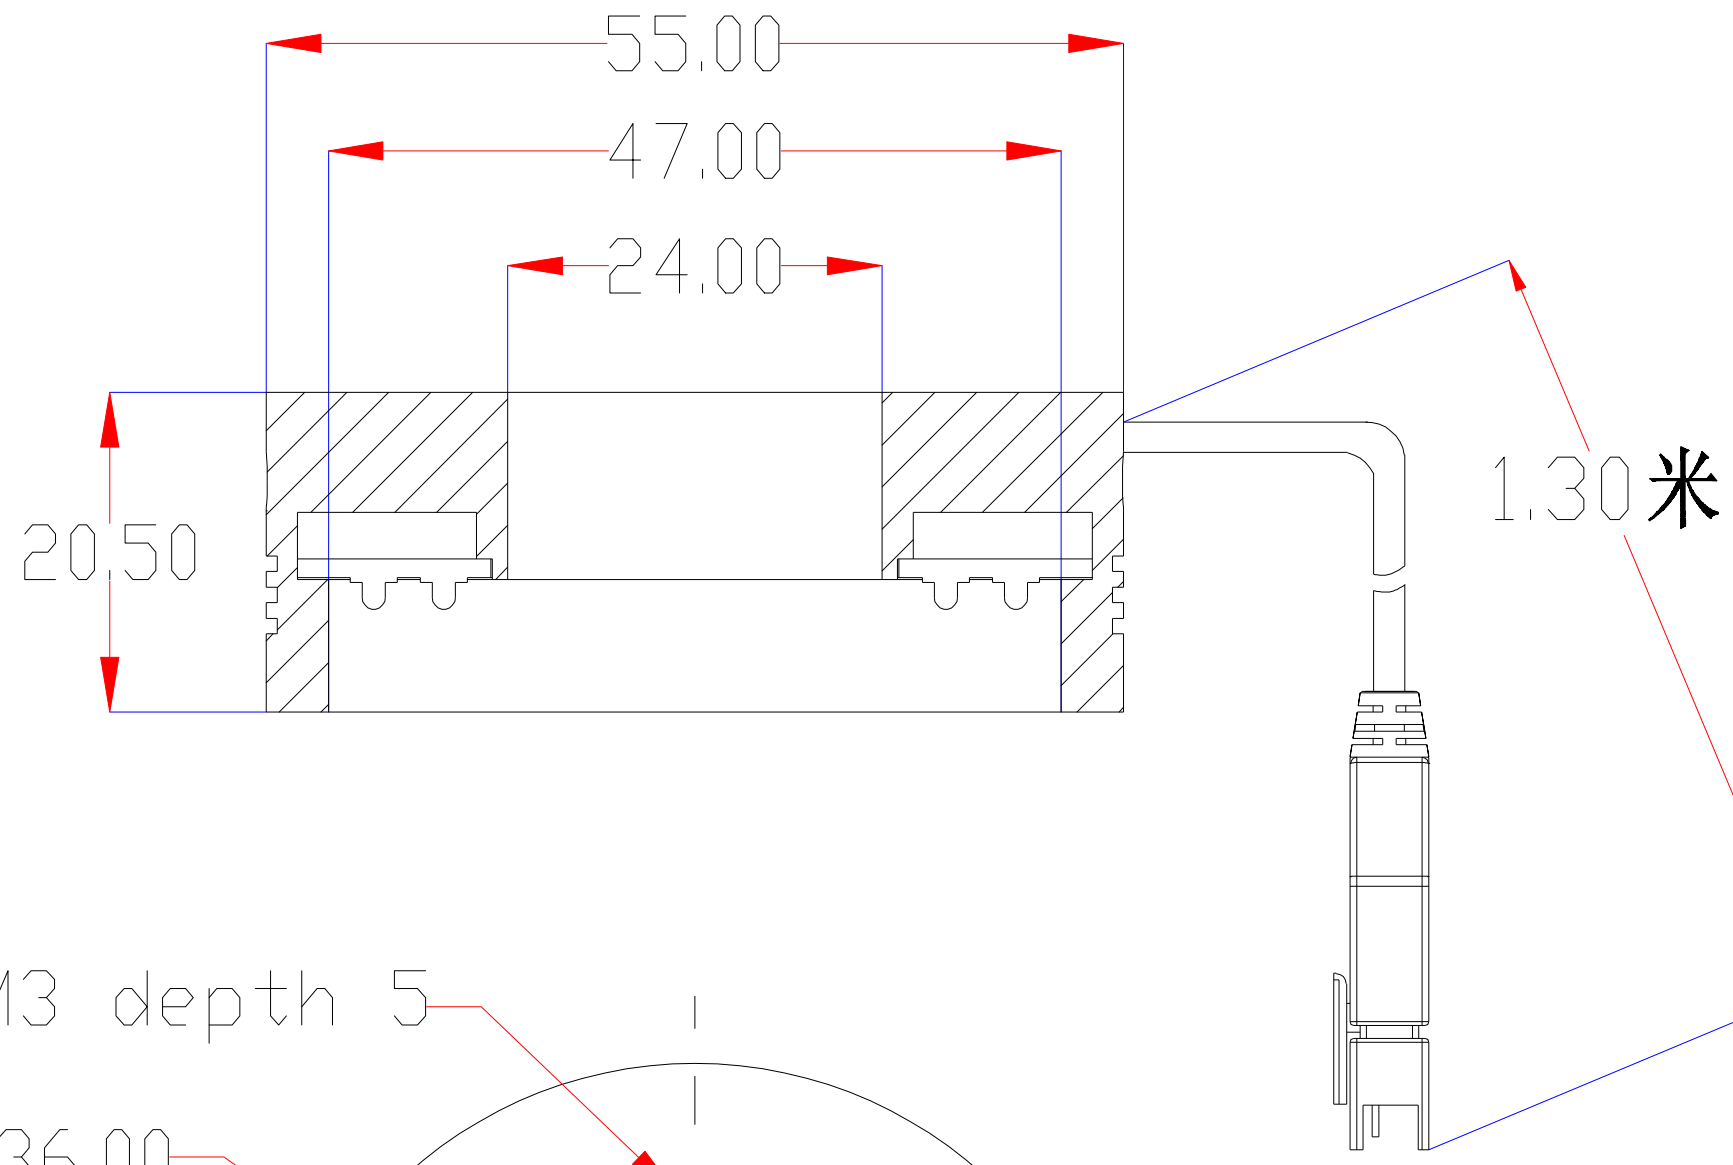

Pin	Polarity	Wire Color
1	+	Red
2	-	Black
3		

color	Voitage	Power	深圳市新次元科技有限公司			
Red	24V	-	型号	XCY-RI5590		
White	24V	-	品名		设计	SY01
Blue	24V	-	颜色	黑色	审核	SY02
		-	版次	A01	日期	