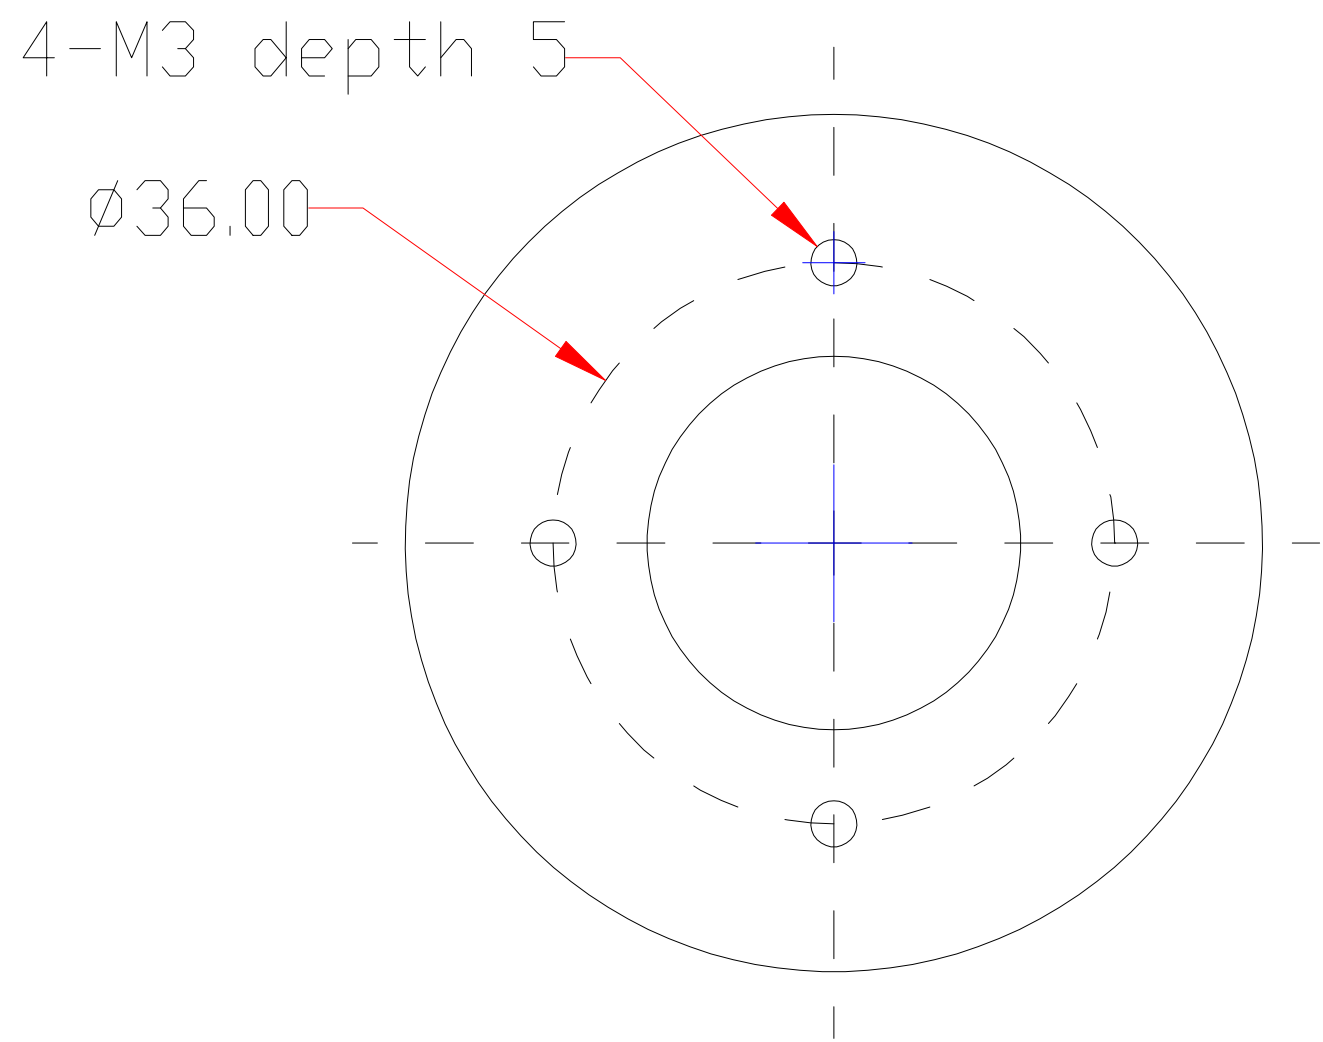

Pin	Polarity	Wire Color
1	+	Red
2	-	Black
3		

color	Voitage	Power	深圳市新次元科技有限公司			
Red	24V	-	型号	XCY-RI5590		
White	24V	-	品名		设计	SY01
Blue	24V	-	颜色	黑色	审核	SY02
		-	版次	A01	日期	