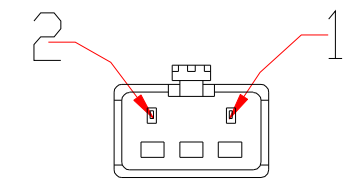

**XCY**  
新次元

Pin	Polarity	Wire Color
1	+	Red
2	-	Black
3		

照明示意图

color	Voitage	Power
Red	24V	-
White	24V	-
Blue	24V	-
		-
		-

深圳市新次元科技有限公司

型号	XCY-RI18030		
品名		设计	SY01
颜色	黑色	审核	SY02
版次	A01	日期	