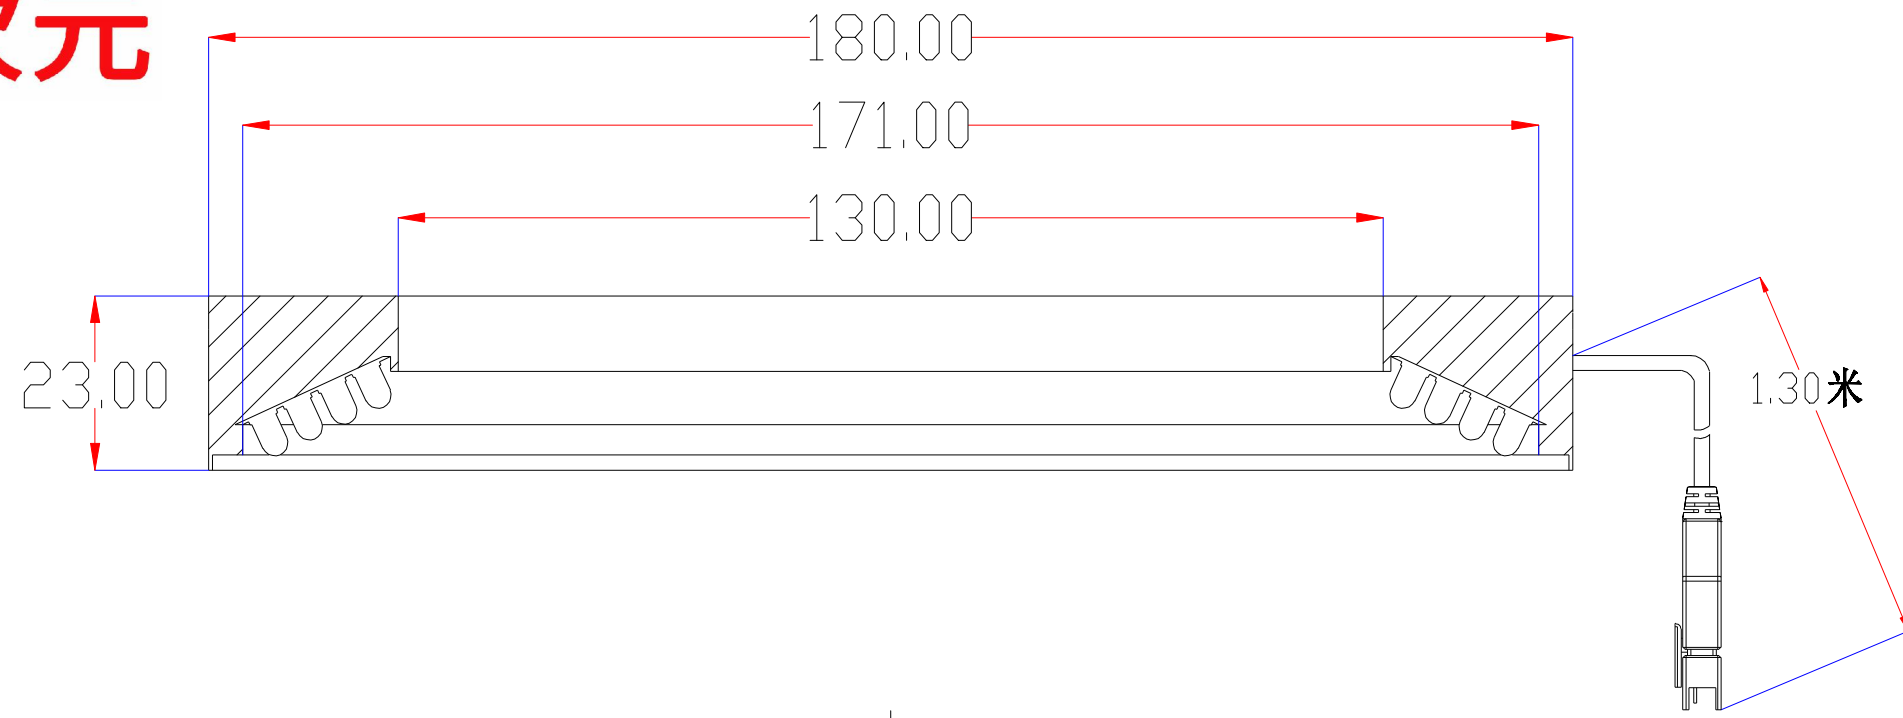

**XCY**  
新次元

Pin	Polarity	Wire Color
1	+	Red
2	-	Black
3		

照明示意图

color	Voitage	Power
Red	24V	-
White	24V	-
Blue	24V	-
		-
		-

深圳市新次元科技有限公司

型号	XCY-RI18030		
品名		设计	SY01
颜色	黑色	审核	SY02
版次	A01	日期	