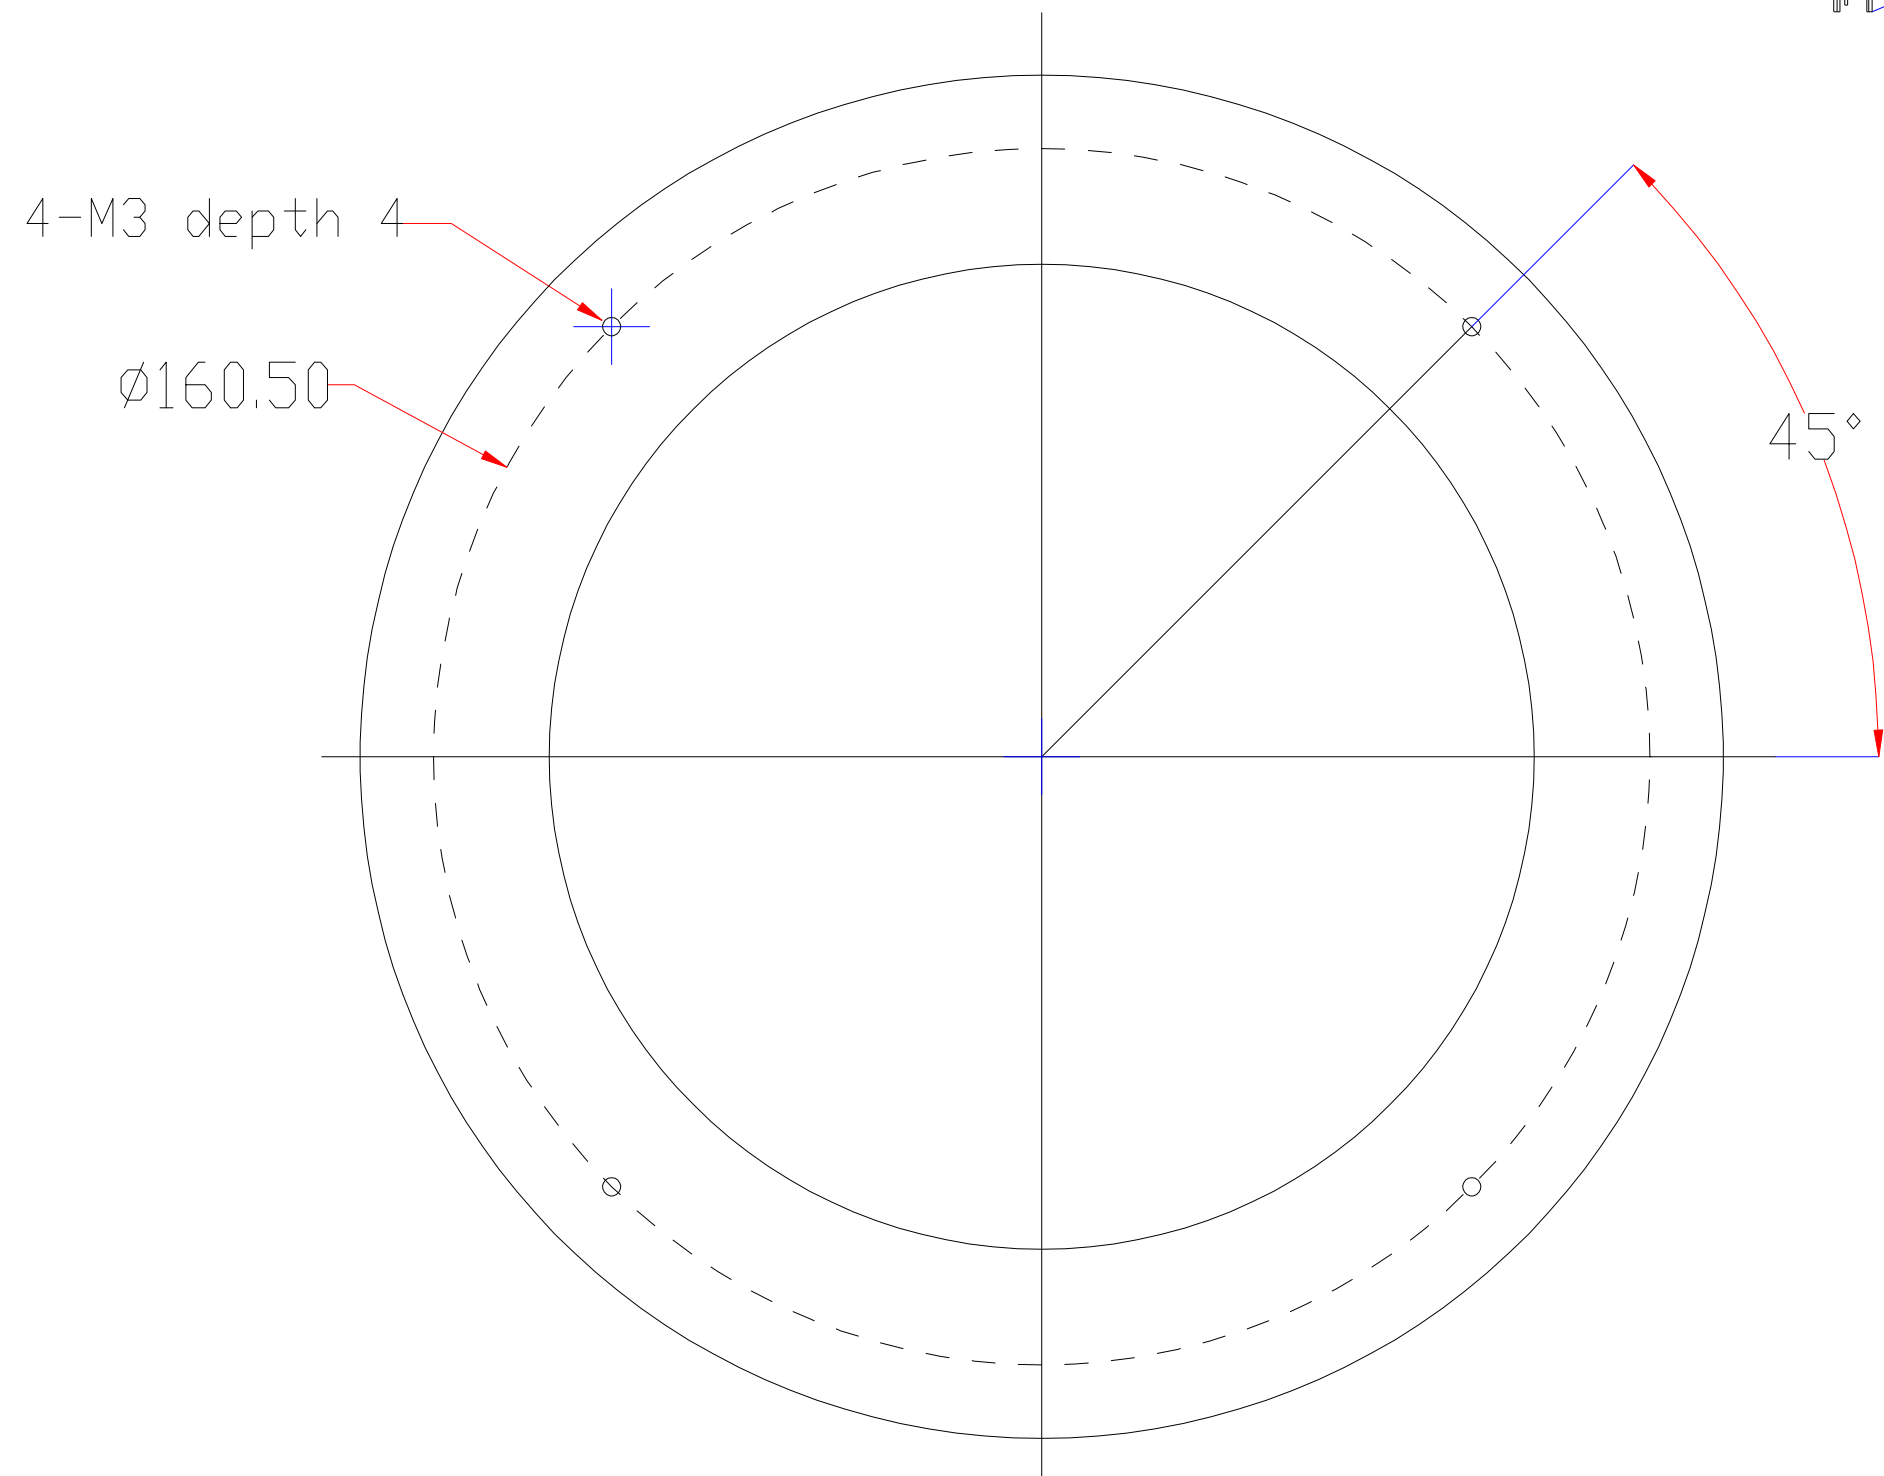

**XCY**  
新次元

Pin	Polarity	Wire Color
1	+	Red
2	-	Black
3		

照明示意图

color	Voitage	Power
Red	24V	-
White	24V	-
Blue	24V	-
		-
		-

深圳市新次元科技有限公司

型号	XCY-RI18030		
品名		设计	SY01
颜色	黑色	审核	SY02
版次	A01	日期	