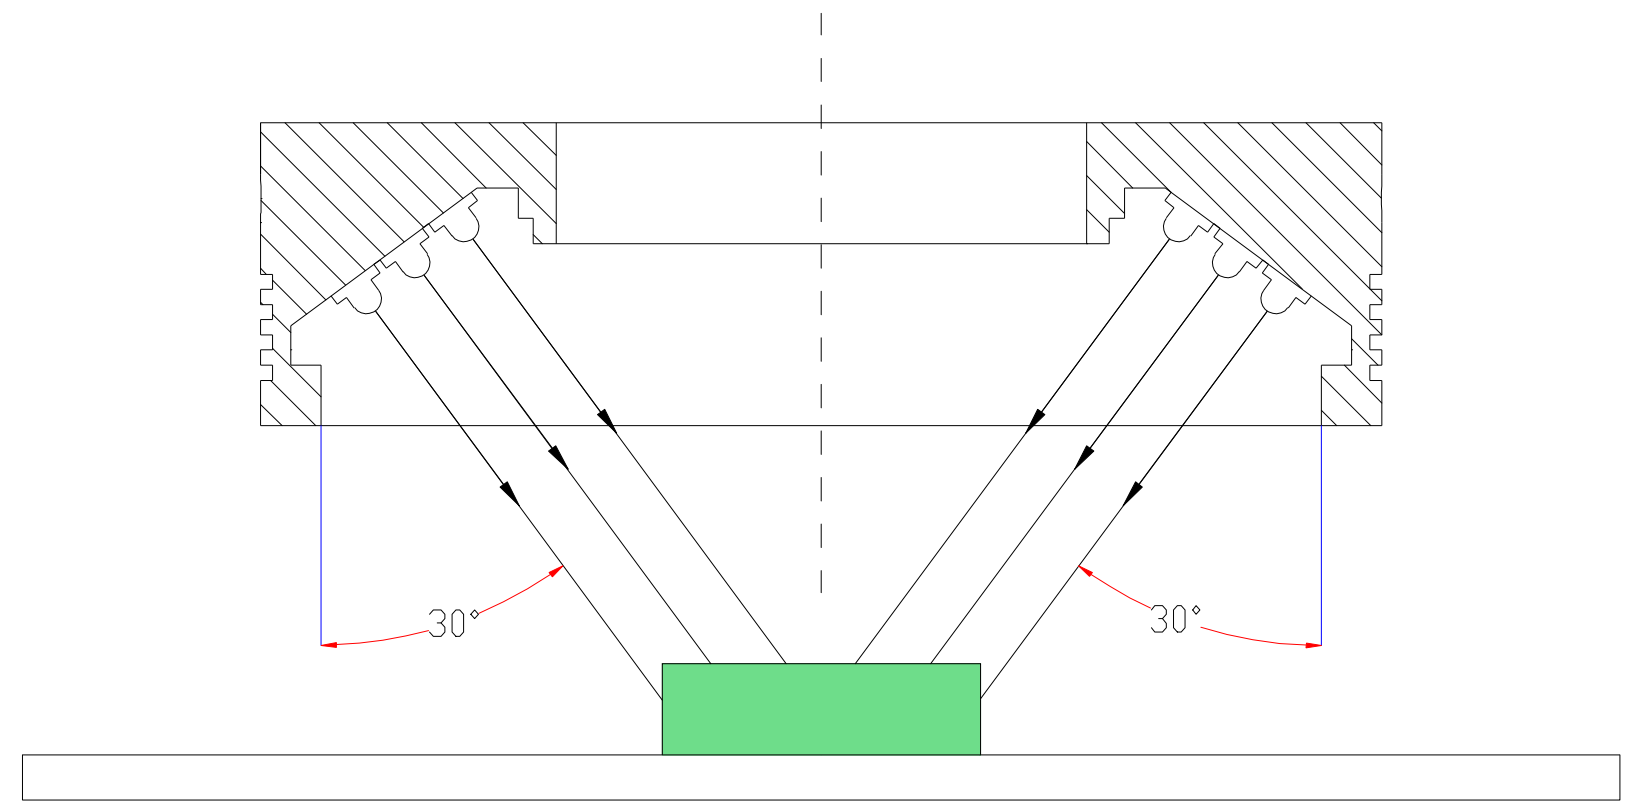

**XCY**  
新次元

Pin	Polarity	Wire Color
1	+	Red
2	-	Black
3		

照明示意图

color	Voitage	Power
Red	24V	-
White	24V	-
Blue	24V	-
		-
		-

深圳市新次元科技有限公司

型号	XCY-RI18030		
品名		设计	SY01
颜色	黑色	审核	SY02
版次	A01	日期	