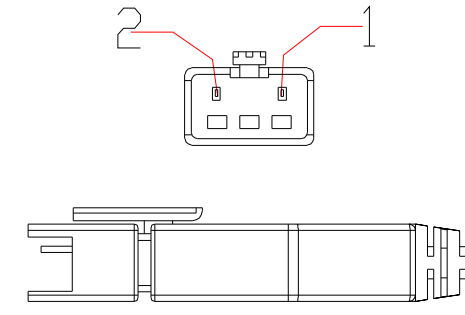

**XCY**  
**新次元**

Pin	Polarity	Wire Color
1	+	Red
2	-	Black
3		

视图A  
比例3:1

color	Voitage	Power
Red	24V	-
White	24V	-
Blue	24V	-
		-
		-

**深圳市新次元科技有限公司**

型号	XCY-LR27530		
品名	条形光源	设计	SY01
颜色	黑色	审核	SY02
版次	A01	日期	5/27/2109