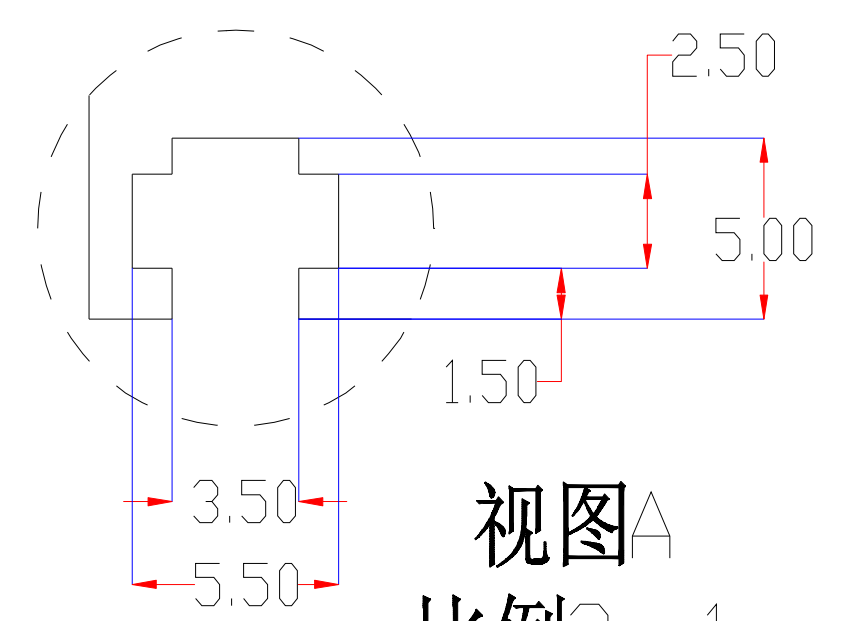

**XCY**  
**新次元**

Pin	Polarity	Wire Color
1	+	Red
2	-	Black
3		

视图A  
比例3:1

color	Voitage	Power
Red	24V	-
White	24V	-
Blue	24V	-
		-
		-

**深圳市新次元科技有限公司**

型号	XCY-LR27530		
品名	条形光源	设计	SY01
颜色	黑色	审核	SY02
版次	A01	日期	5/27/2109