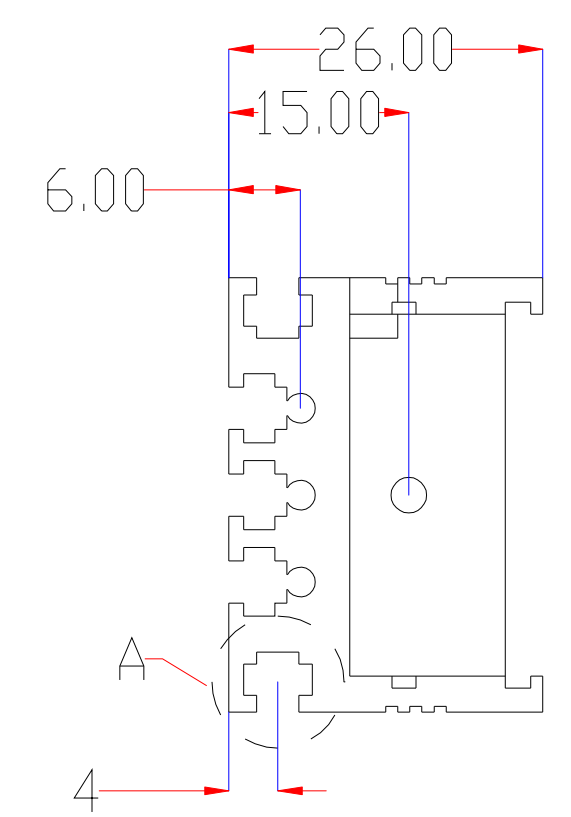

**XCY**  
**新次元**

Pin	Polarity	Wire Color
1	+	Red
2	-	Black
3		

视图A  
比例3:1

color	Voitage	Power
Red	24V	-
White	24V	-
Blue	24V	-
		-
		-

**深圳市新次元科技有限公司**

型号	XCY-LR27530		
品名	条形光源	设计	SY01
颜色	黑色	审核	SY02
版次	A01	日期	5/27/2109