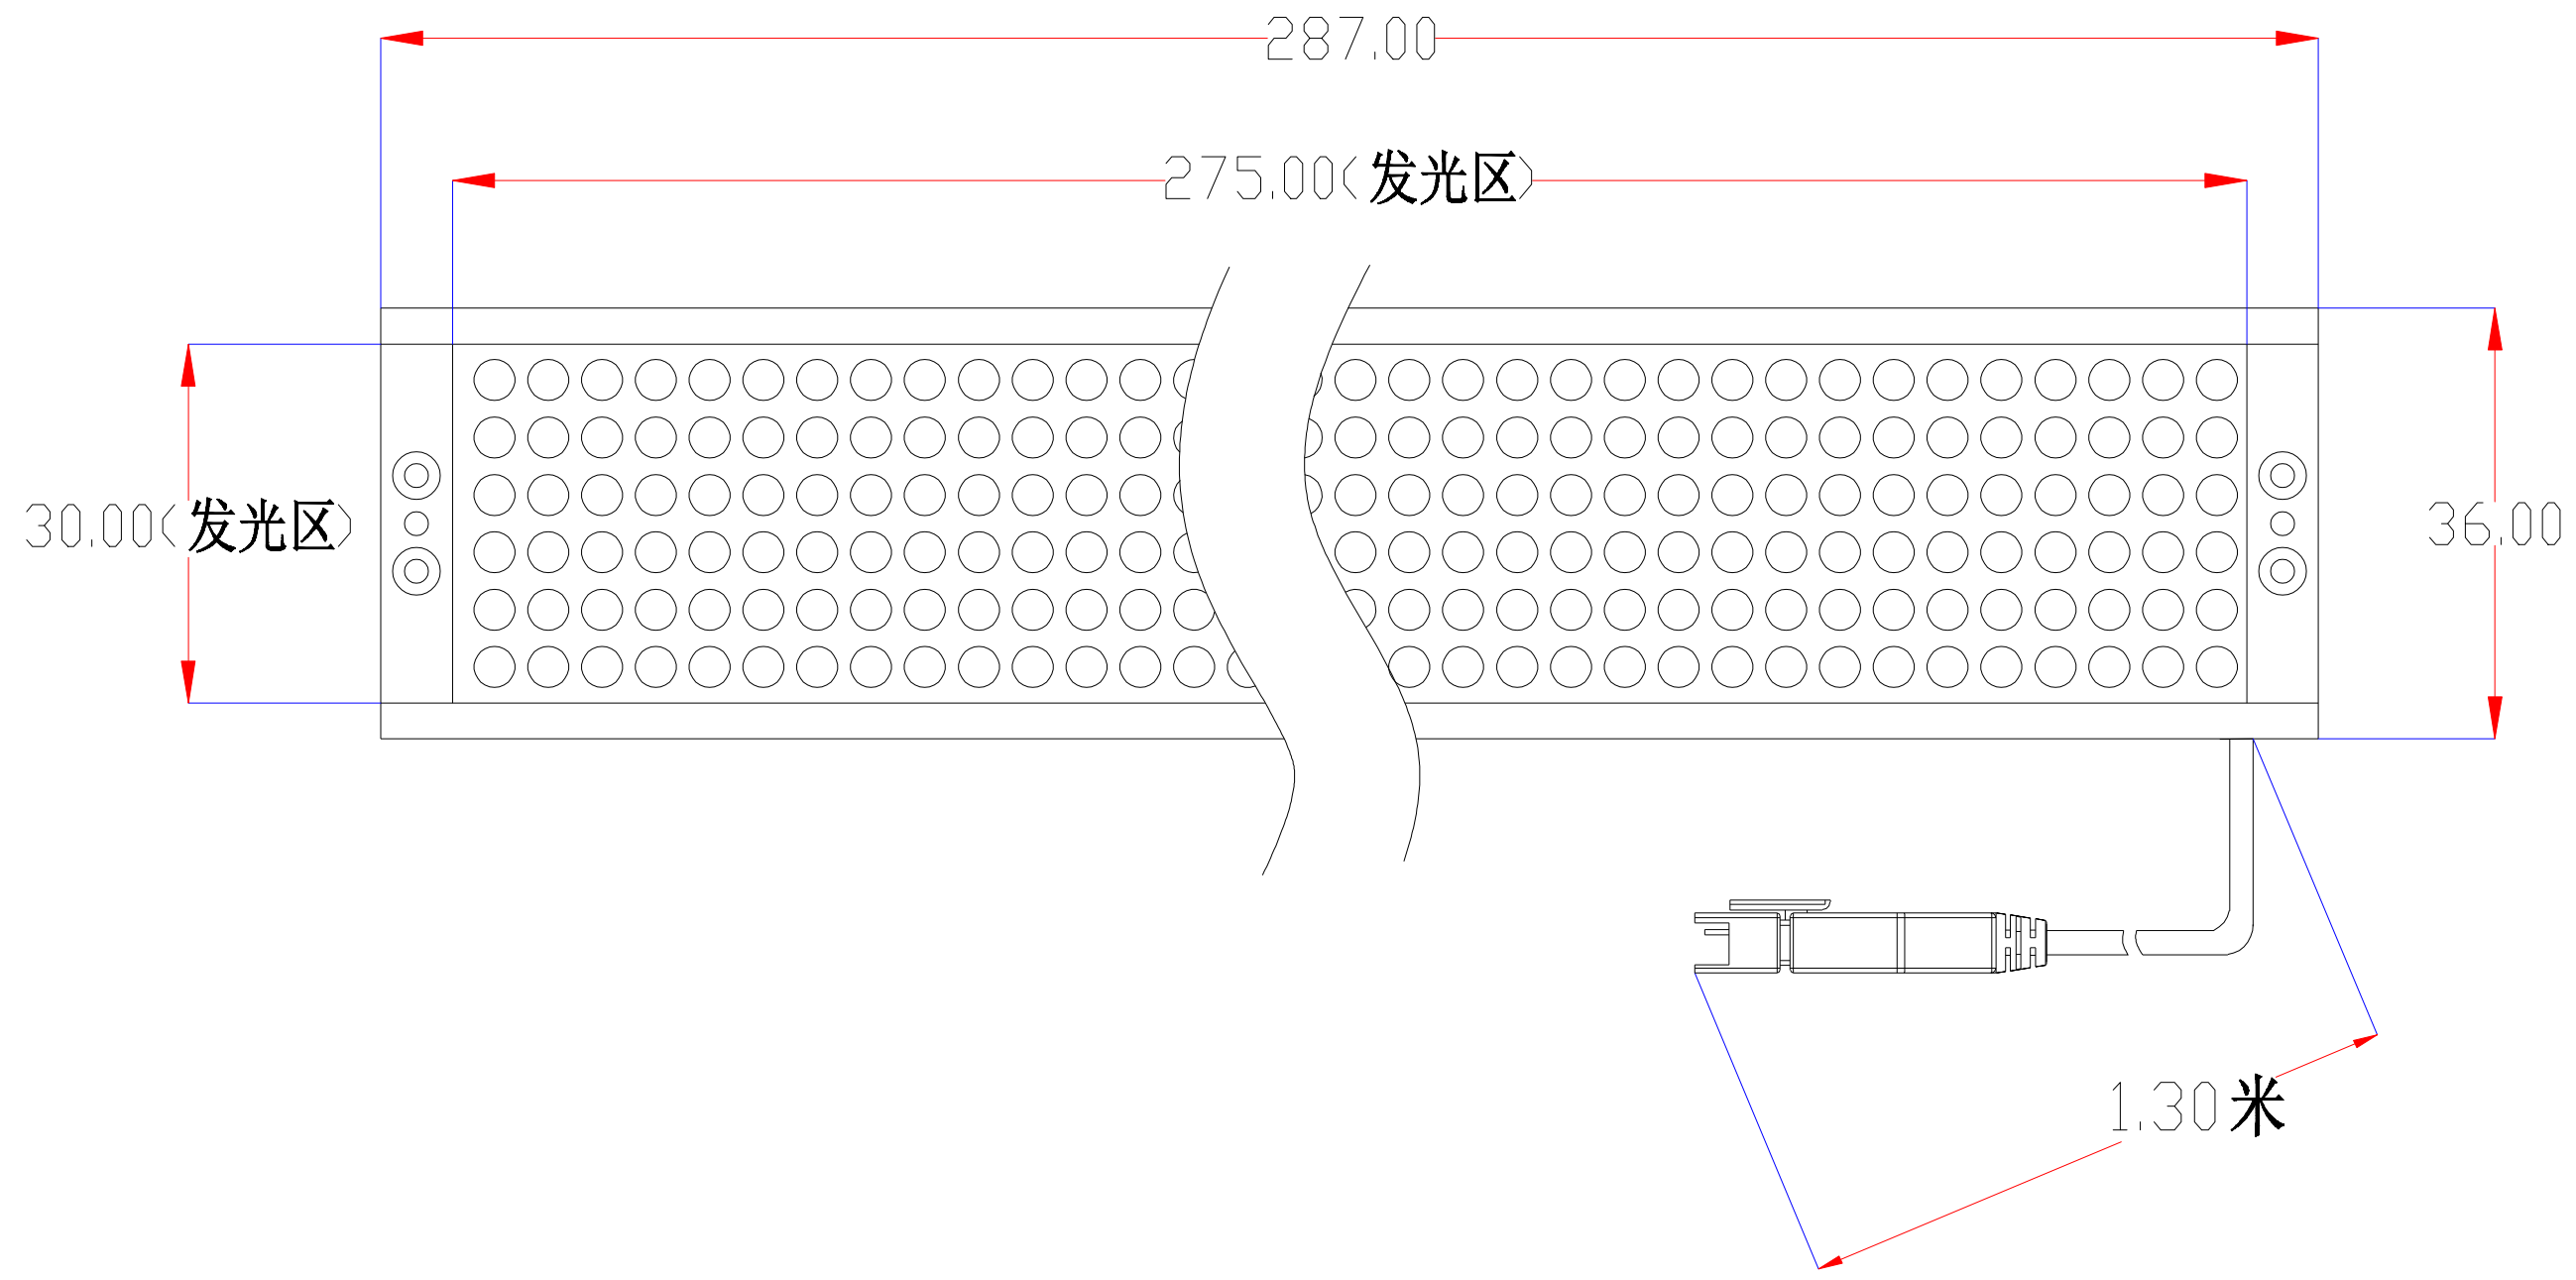

**XCY**  
**新次元**

Pin	Polarity	Wire Color
1	+	Red
2	-	Black
3		

视图A  
比例3:1

color	Voitage	Power
Red	24V	-
White	24V	-
Blue	24V	-
		-
		-

**深圳市新次元科技有限公司**

型号	XCY-LR27530		
品名	条形光源	设计	SY01
颜色	黑色	审核	SY02
版次	A01	日期	5/27/2109