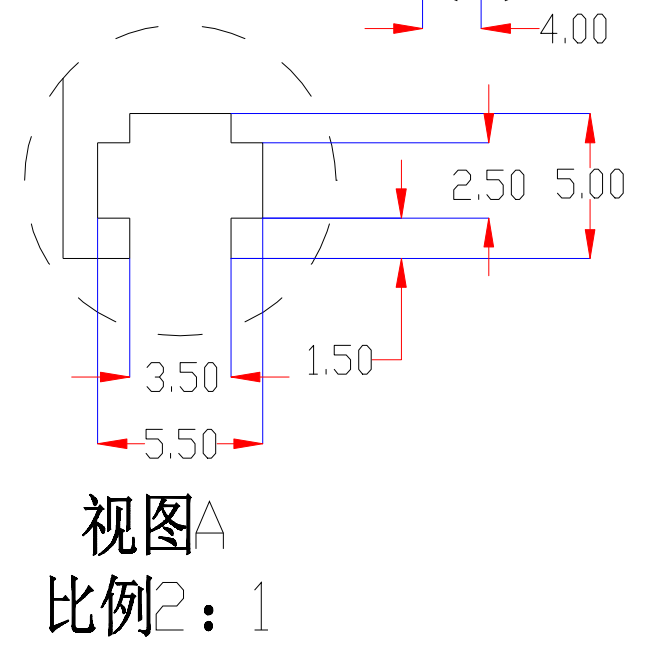

Pin	Polarity	Wire Color
1	+	Red
2	-	Black
3		

视图A
比例2:1

color	Voitage	Power
Red	24V	-
White	24V	-
Blue	24V	-
		-
		-

深圳市新次元科技有限公司

型号	XCY-LR24016		
品名	条形光源	设计	SY01
颜色	黑色	审核	SY02
版次	A01	日期	