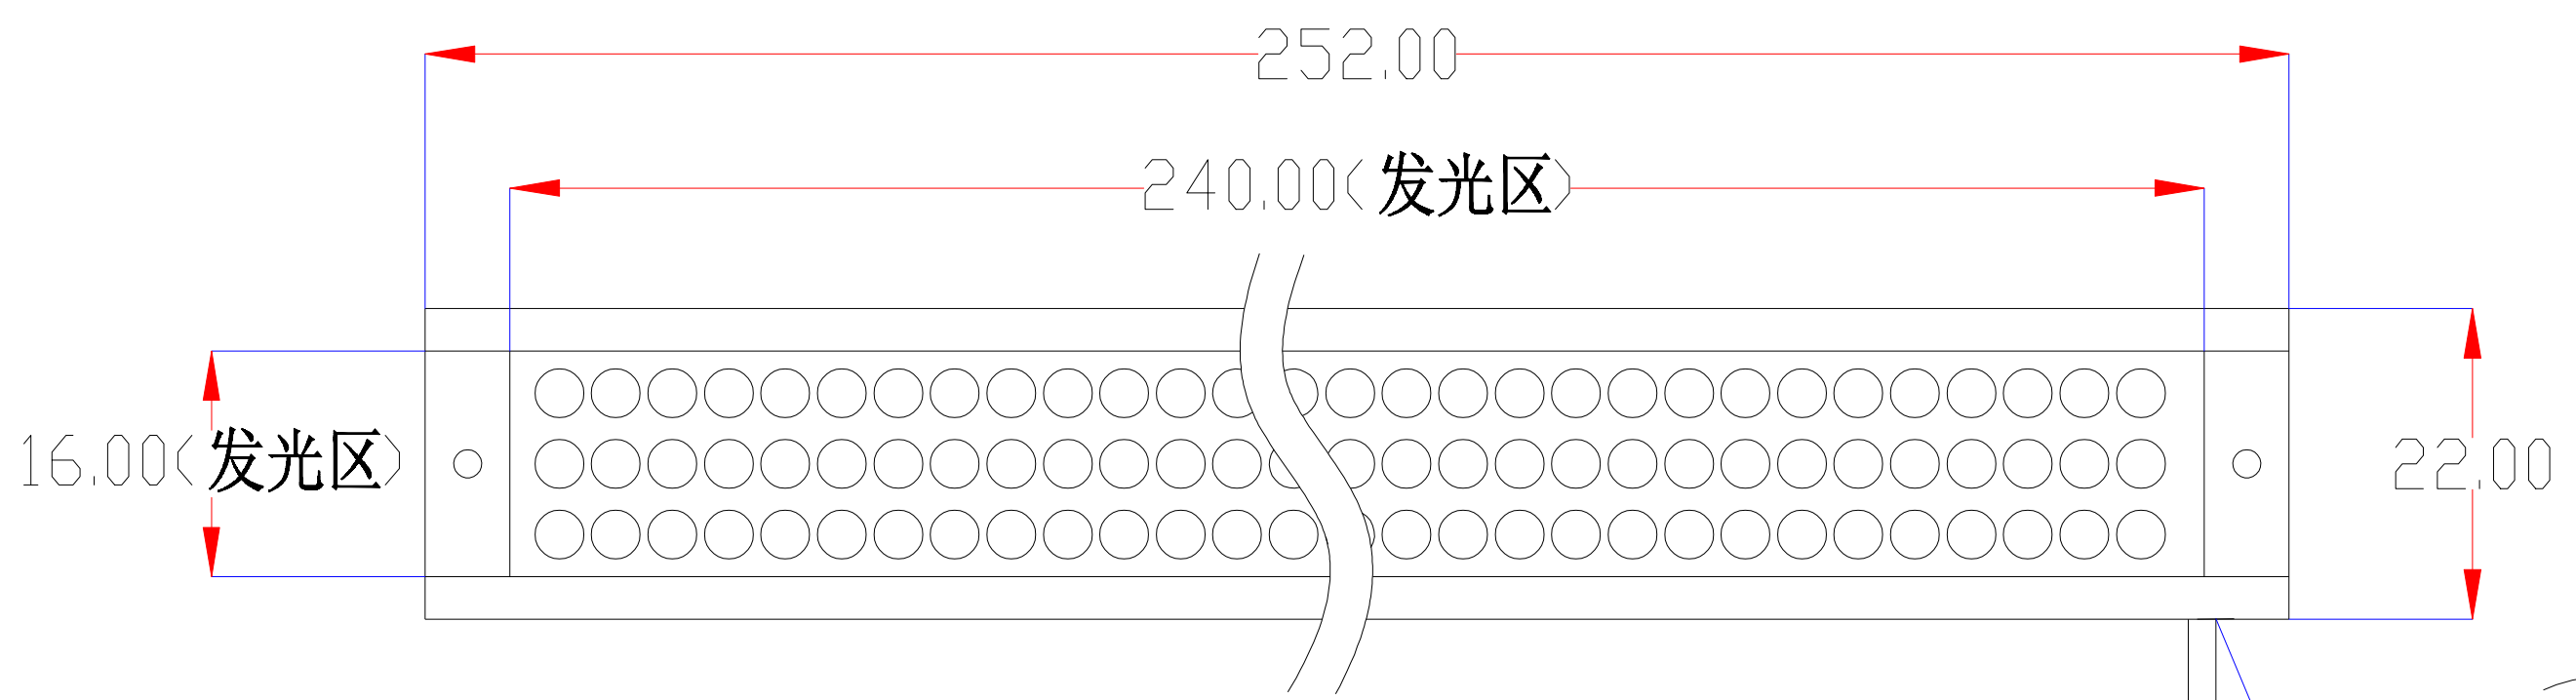

Pin	Polarity	Wire Color
1	+	Red
2	-	Black
3		

视图A
比例2:1

color	Voitage	Power
Red	24V	-
White	24V	-
Blue	24V	-
		-
		-

深圳市新次元科技有限公司

型号	XCY-LR24016		
品名	条形光源	设计	SY01
颜色	黑色	审核	SY02
版次	A01	日期	