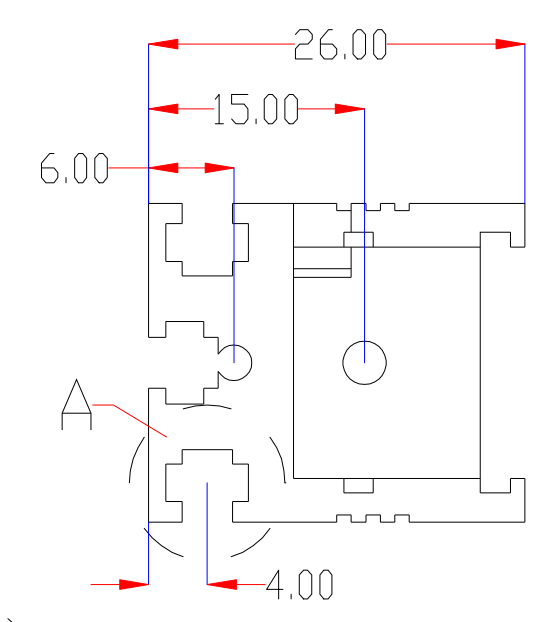

Pin	Polarity	Wire Color
1	+	Red
2	-	Black
3		

视图A
比例2:1

color	Voitage	Power
Red	24V	-
White	24V	-
Blue	24V	-
		-
		-

深圳市新次元科技有限公司

型号	XCY-LR24016		
品名	条形光源	设计	SY01
颜色	黑色	审核	SY02
版次	A01	日期	