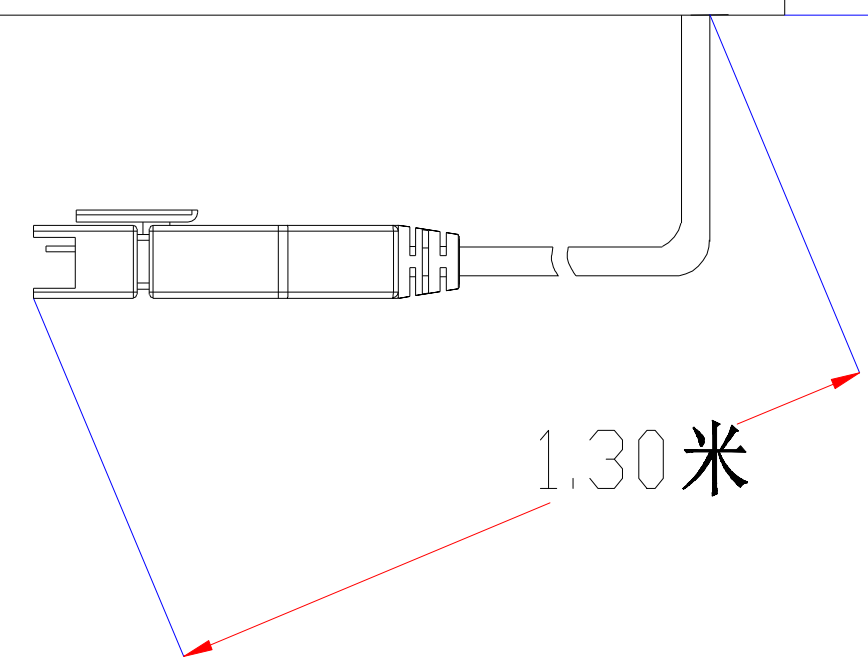

Pin	Polarity	Wire Color
1	+	Red
2	-	Black
3		

视图A
比例2:1

color	Voitage	Power
Red	24V	-
White	24V	-
Blue	24V	-
		-
		-

深圳市新次元科技有限公司

型号	XCY-LR24016		
品名	条形光源	设计	SY01
颜色	黑色	审核	SY02
版次	A01	日期	